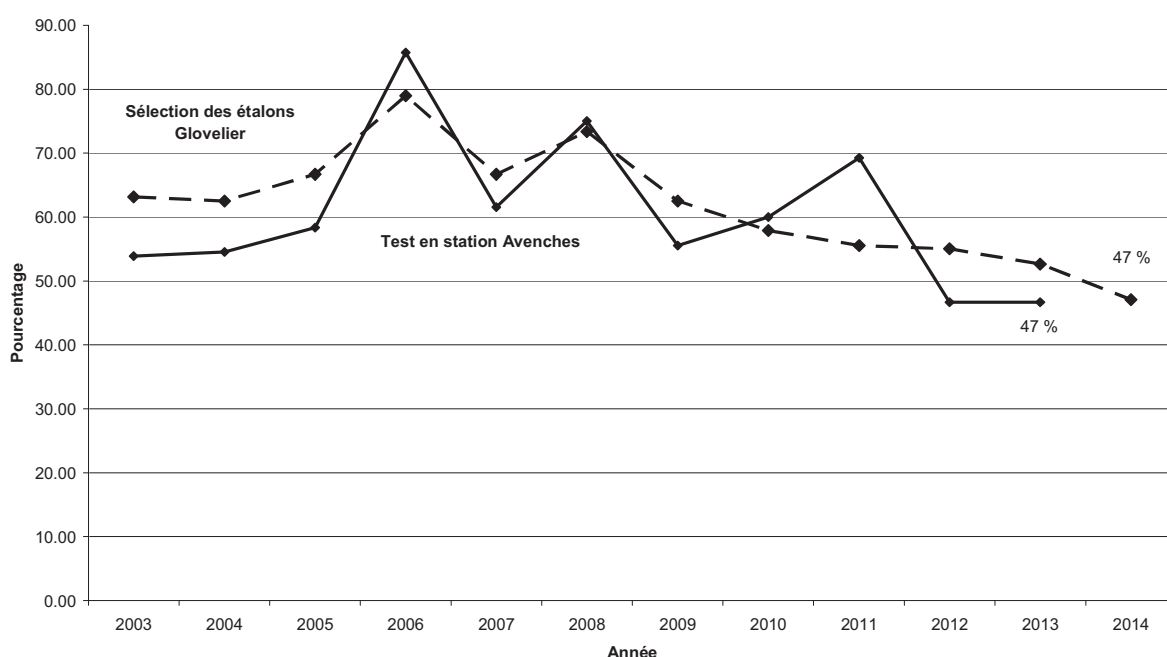

2.1 Approbation des étalons franches-montagnes

Les 11 et 12 janvier 2013 a eu lieu à Glovelier, la Sélection nationale des étalons franches-montagnes. Dix-neuf étalons, sur les 64 inscrits, ont obtenu leur ticket pour participer au test en station d'Avenches. Quinze ont été définitivement approuvés au terme du test de 40 jours. Parmi ces nouveaux reproducteurs, 4 ont bénéficié d'une prime cantonale pour avoir effectué la saison de monte dans le Canton (voir les résultats au chapitre 3.8).

En 2014, la Sélection nationale des étalons s'est déroulée les 10 et 11 janvier. Sur les 55 chevaux inscrits, 17 ont été sélectionnés pour participer au test en station à Avenches.

Le **graphique 1** présente la part d'étalons sélectionnés à Glovelier et approuvés à Avenches en propriété d'éleveurs jurassiens. La tendance à la baisse de ces dernières années se confirme : un peu moins de la moitié des lauréats sont présentés par des Jurassiens alors que la moyenne de ces douze dernières années se situe aux alentours de 60 %.

Graphique 1 : Evolution du nombre d'étalons sélectionnés à Glovelier et Avenches en propriété d'éleveurs jurassiens (en %)

Sources : Classements de la FSFM