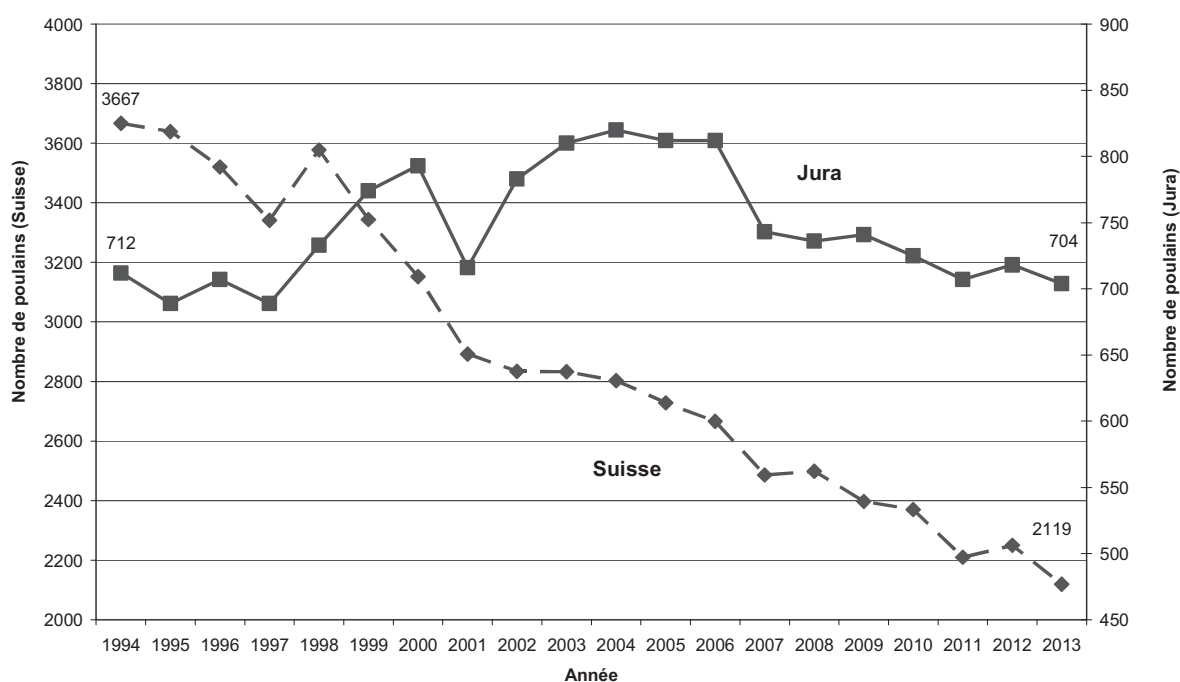

2.4 Concours d'automne

La FSFM a organisé, en étroite collaboration avec les syndicats, ses concours d'automne au mois d'août, sur 16 places différentes et ceci durant 11 journées.

Les chevaux demi-sang ont été présentés fin août à Delémont, Chevenez et Saignelégier sous l'égide de la FECH. La fédération Cheval Suisse, pour sa part, a organisé deux concours en septembre, un à Bassecourt et l'autre à Damvant.

Le **graphique 7** montre l'évolution du nombre de juments franches-montagnes au bénéfice de la contribution pour la préservation de la race. Après une courte embellie d'une année, le nombre a de nouveau diminué en 2013. Le recul se chiffre à 6% pour la Suisse et à 2% pour le Jura. A noter que pour la période considérée, c'est-à-dire 20 années, le nombre de juments a diminué de 42% en Suisse et 1% dans le Canton (voir le chapitre 3.2).

Graphique 7 : Nombre de poulains franches-montagnes enregistrés en Suisse et dans le Canton du Jura

Sources : 1994 à 2000: Suisse : nombre de poulains identifiés. Fédération Suisse d'élevage chevalin, rapports de gestion.
Jura : nombre de juments ayant bénéficié d'une prime cantonale.
2001 à 2013: Nombre de juments bénéficiant de la contribution pour la préservation de la race des Franches-Montagnes (2001-2007 pour le Jura : juments ayant au minimum touché la part cantonale). OFAG.