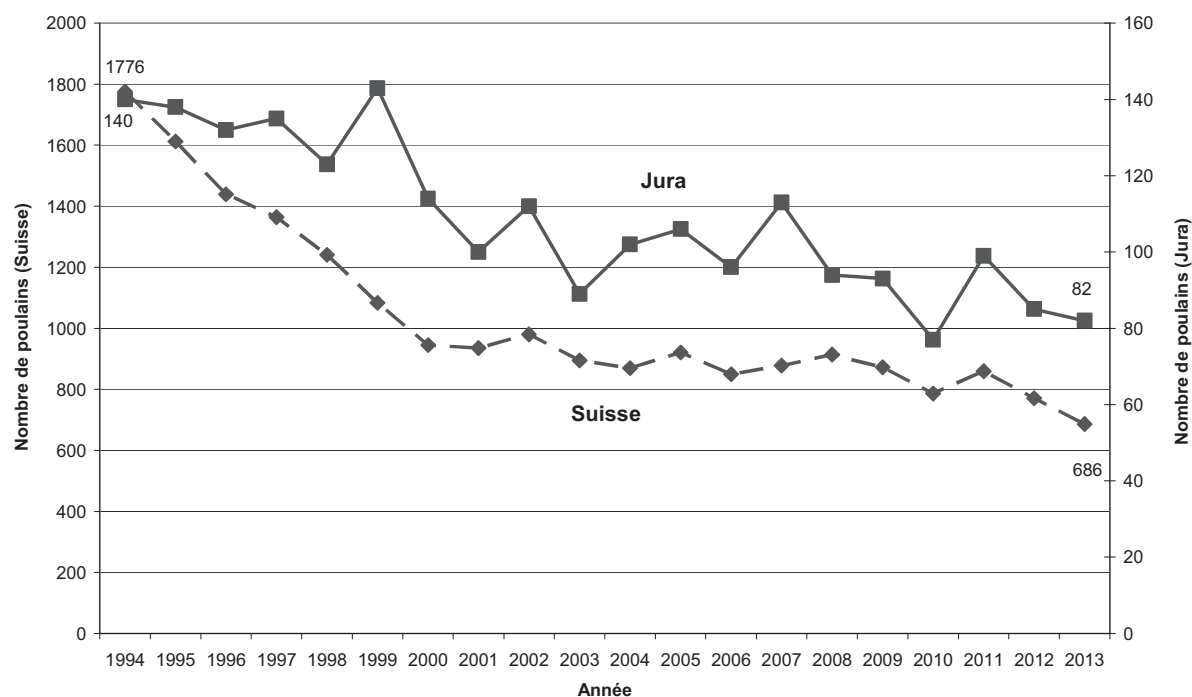

En Suisse, le nombre de naissances de poulains demi-sang continue de diminuer inexorablement jusqu'à 686 en 2013, soit 11% de moins que l'année précédente. Pour le Jura, le nombre de juments suitées au bénéfice d'une prime cantonale diminue légèrement pour atteindre 82 (voir le **graphique 8**). Durant les 20 dernières années, la diminution atteint 61% pour la Suisse et 41% pour le Jura ! Les données concernant les juments suitées peuvent être consultées aux chapitres 3.3 et 3.4.

Graphique 8 : Nombre de poulains demi-sang enregistrés en Suisse et dans le Canton du Jura

Sources : Suisse : Nombre de poulains identifiés. Fédération suisse d'élevage chevalin, rapports de gestion 1994 à 1998. OFAG.

Jura : Nombre de juments ayant bénéficié d'une prime cantonale.

2.5 Juments sélectionnées CH

Le 20 juillet, la FECH a organisé le concours des juments sélectionnées CH au Haras national d'Avenches. Septante-deux juments ont obtenu le titre de "Jument sélectionnée CH", dont 59 de trois ans et 13 de quatre ans. Quatre juments appartenant à des éleveurs jurassiens ont été retenues. Les résultats sont publiés au chapitre 3.9.