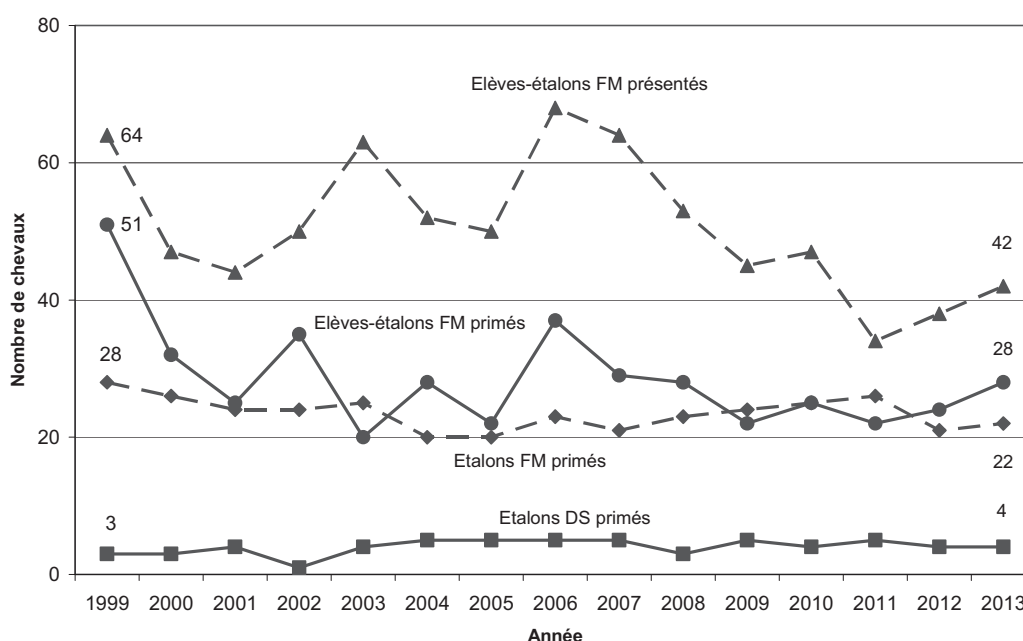

2.2 Concours cantonaux

Au total, 82 chevaux ont été présentés les 5 et 7 mars lors des concours cantonaux de Glovelier, Saignelégier et Chevenez, soit 5 de plus qu'en 2012. En ce qui concerne les élèves-étalons présentés, leur nombre continue d'augmenter légèrement (voir **graphique 3**).

Lors de ces concours, les éleveurs présentent les étalons et élèves-étalons franches-montagnes ainsi que les étalons demi-sang. L'organisation est assurée par le Service de l'économie rurale en étroite collaboration avec les communes, les syndicats chevalins et les propriétaires de manège.

Graphique 3 : Etalons et élèves-étalons présentés et bénéficiant d'une prime cantonale

Sources : Concours cantonaux.

Etalons reproducteurs

Vingt-deux étalons franches-montagnes ont bénéficié d'une prime cantonale en 2013. Les lignées paternelles représentées sont les suivantes : H (7 sujets), N (4), C (3), Don, E et V (2), L et R (1).

En ce qui concerne les lignées maternelles, elles sont représentées ainsi : E (7 sujets), L (6), H (3), C (2) ainsi que D, Q, R et U (Udine) (1).

Ces statistiques concernent uniquement les étalons ayant bénéficié d'une prime cantonale. Les étalons en station dans le Canton ne sont pas inclus.