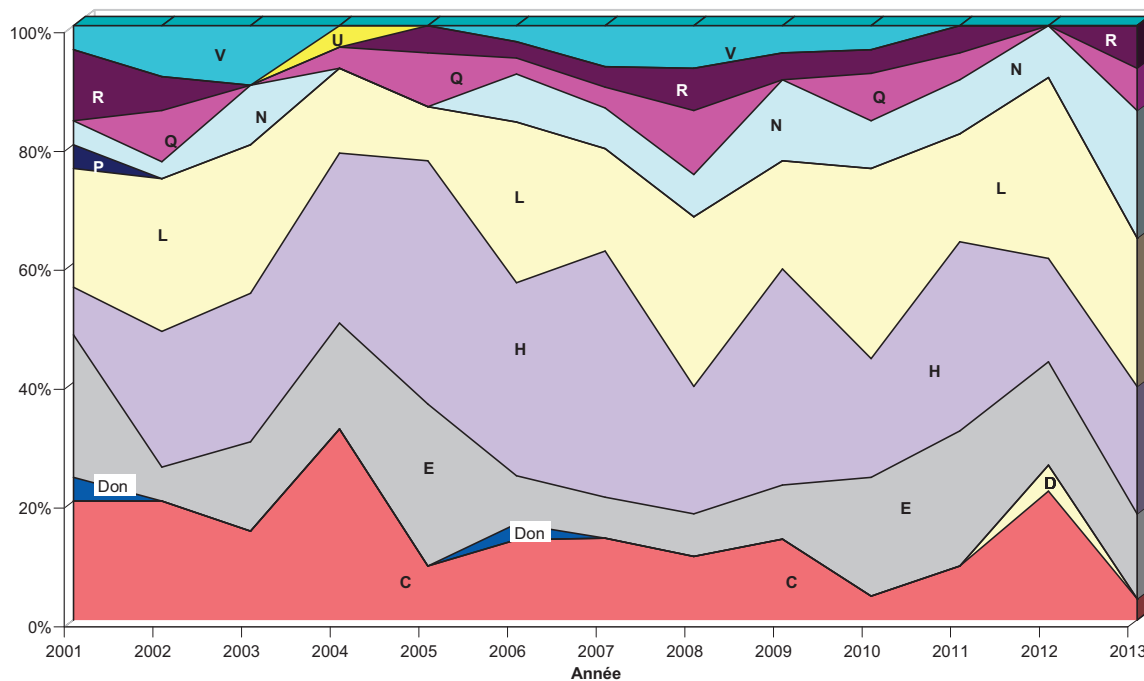

Graphique 5 : Lignées maternelles des élèves-étalons primés

Source : concours cantonaux.