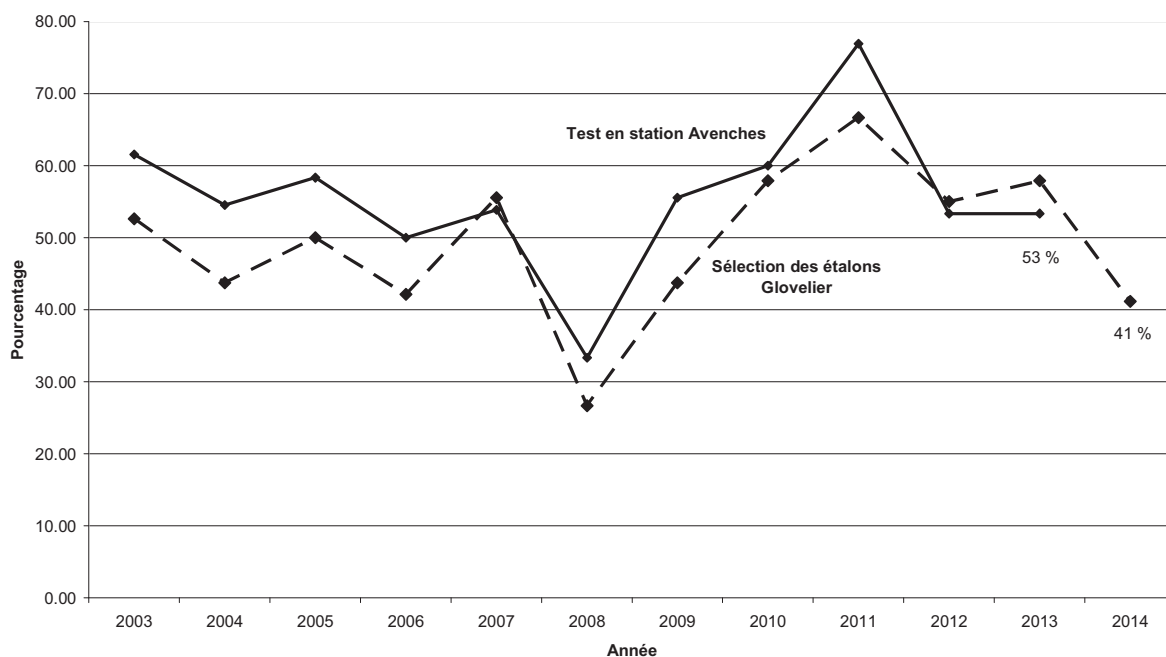

La proportion d'étalons sélectionnés à Glovelier et approuvés à Avenches qui sont nés dans le Canton est également un peu plus basse que la moyenne de ces dernières années : elle se monte à 41% en 2014 pour Glovelier (contre 49% en moyenne pour les années 2003-2014) et à 53 % pour Avenches (contre 55% en moyenne pour les années 2003-2013). Le **graphique 2** présente ces tendances.

Graphique 2 : Evolution du nombre d'étalons sélectionnés à Glovelier et Avenches qui sont nés dans le Canton du Jura (en %)

Sources : Classements de la FSFM