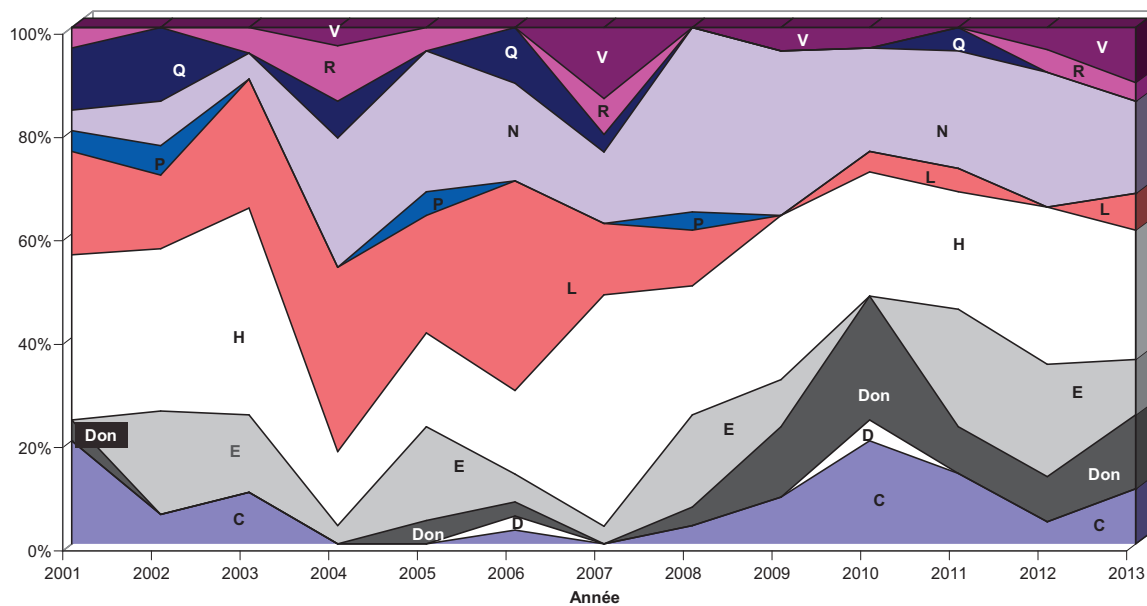

Graphique 4 : Lignées paternelles des élèves-étalons primés

Source : concours cantonaux.