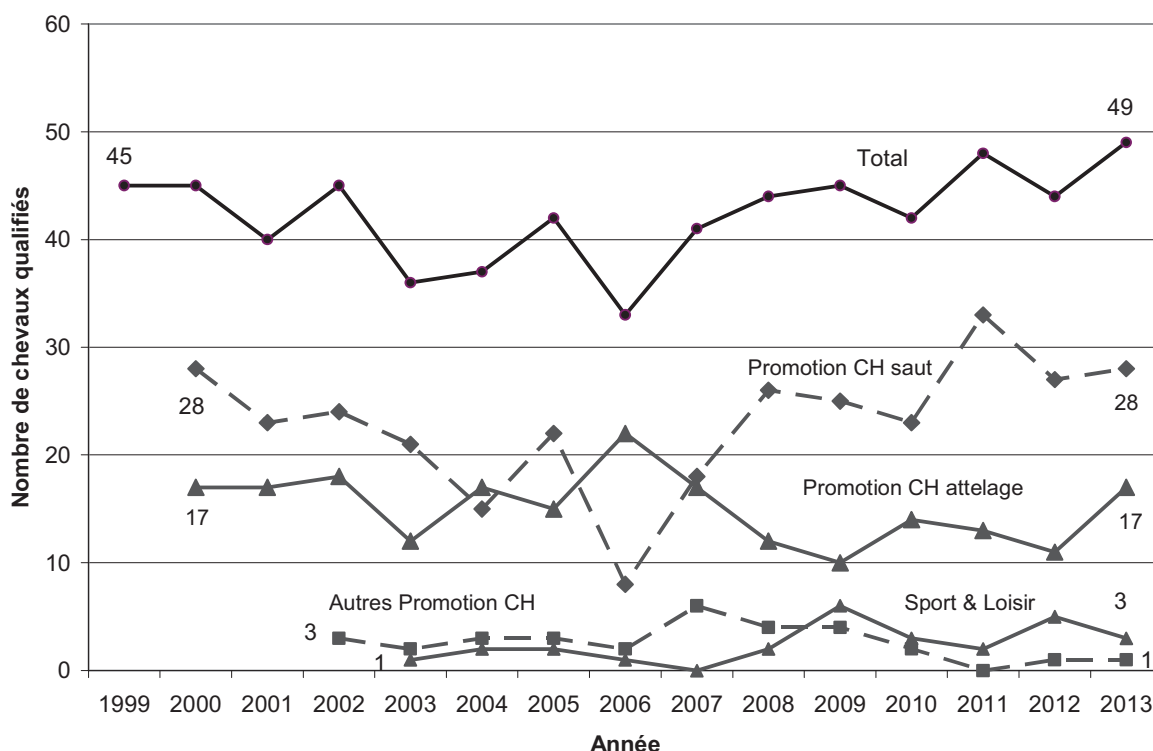

2.6 Finales Promotion suisse

Les finales Promotion CH de la FECH ainsi que le National Franches-Montagnes de la FSFM, regroupés sous l'égide "Equus helveticus", ont eu lieu du 13 au 15 septembre au Haras national et à l'Institut équestre national d'Avenches (IENA).

La fédération Cheval Suisse a, pour sa part, organisé les finales Youngster Challenge le 19 octobre au Centre équestre de Chevenez.

Quarante-neuf chevaux ont bénéficié d'une prime cantonale pour leur qualification à l'une des finales Promotion CH ou Sport & Loisir, soit le nombre le plus élevé jamais atteint pour la période sous revue (depuis 1999) (**graphique 9**). Bien que la discipline la plus pratiquée reste le saut d'obstacles (28 sujets), le nombre de chevaux ayant bénéficié de cette prime pour l'attelage a bien progressé pour atteindre le niveau des meilleures années (17 sujets). Le chapitre 3.7 présente les résultats des chevaux primés mais également ceux des chevaux nés dans le Canton et qui ne sont plus en propriété de Jurassiens.

Graphique 9 : Chevaux bénéficiant d'une prime cantonale pour leur qualification aux finales Promotion Suisse

Source : liste des primes.