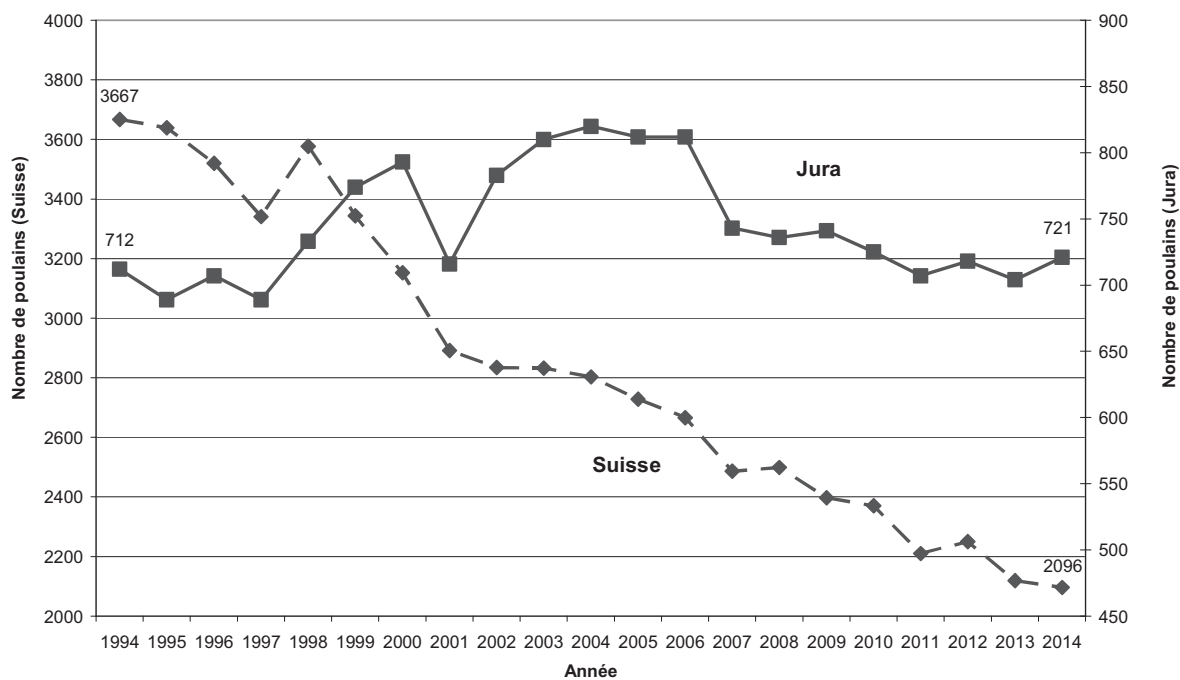

Graphique 7 : Nombre de poulains franchises-montagnes enregistrés en Suisse et dans le Canton du Jura

Sources : 1994 à 2000: Suisse : nombre de poulains identifiés. Fédération Suisse d'élevage chevalin, rapports de gestion.
Jura : nombre de juments ayant bénéficié d'une prime cantonale.

2001 à 2014: Nombre de juments bénéficiant de la contribution pour la préservation de la race des Franches-Montagnes (2001-2007 pour le Jura : juments ayant au minimum touché la part cantonale). OFAG.