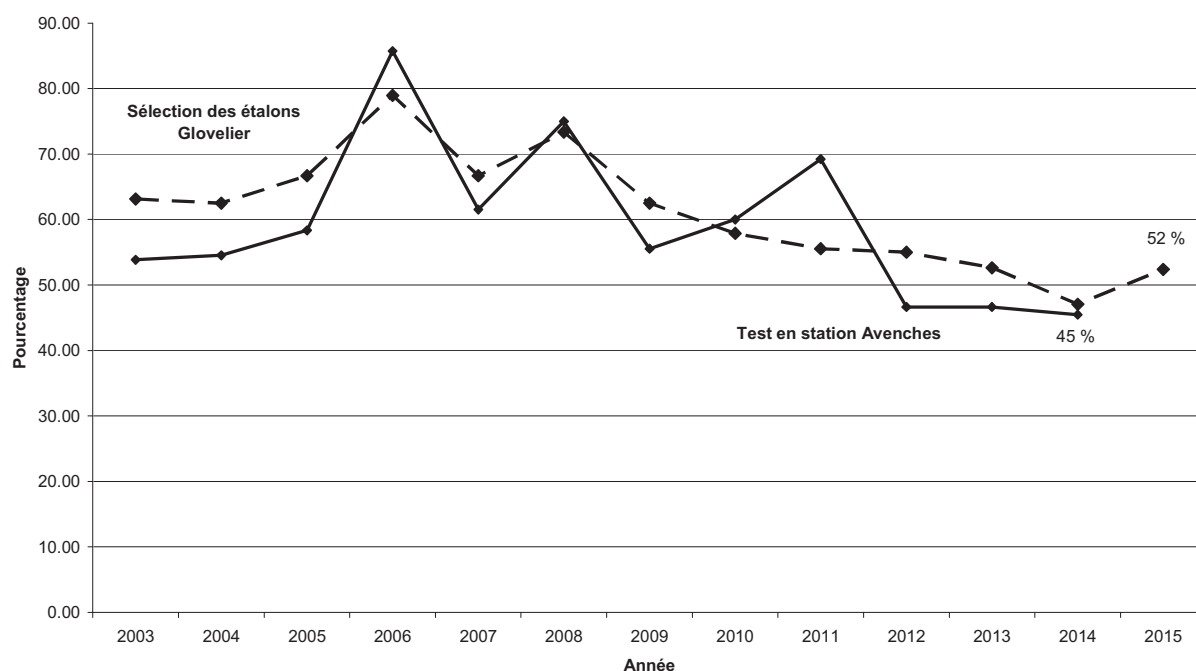

Les experts de la Commission cantonale - Dominique Odiet, Bourrignon (président), Blaise Willemin, Saulcy (vice-président), Olivier Donzé, Les Emibois, Jean-Pierre Froidevaux, Les Emibois, Jean-Marc Laville, Chevenez - ont jugé les chevaux lors des concours cantonaux, des tests en terrain et des concours d'automne de la Fédération suisse du franches-montagnes (FSFM).

2.1 Approbation des étalons franches-montagnes

La Sélection nationale des étalons a eu lieu les 10 et 11 janvier 2014 à Glovelier. Sur 55 inscrits, 17 ont été sélectionnés pour le test en station d'Avenches. Au terme de celui-ci, 11 ont été définitivement approuvés. Trois de ces étalons ont été présentés lors des concours cantonaux qui ont suivi et ont bénéficié d'une prime cantonale (voir les résultats au chapitre 3.8).

La Sélection nationale des étalons 2015 a été organisée les 9 et 10 janvier. Vingt et un des 65 chevaux inscrits ont été sélectionnés pour le test en station.

Les pourcentages d'étalons sélectionnés à Glovelier et approuvés à Avenches en propriété d'éleveurs jurassiens sont présentés dans le **graphique 1**. Pour ces deux rendez-vous, les proportions restent à un bon niveau, mais néanmoins en-dessous de la moyenne de ces dernières années (moyenne depuis 2003 : Glovelier 61.1%; Avenches 59.4%).

Graphique 1 : Evolution du nombre d'étalons sélectionnés à Glovelier et Avenches en propriété d'éleveurs jurassiens (en %)

Sources : Classements de la FSFM