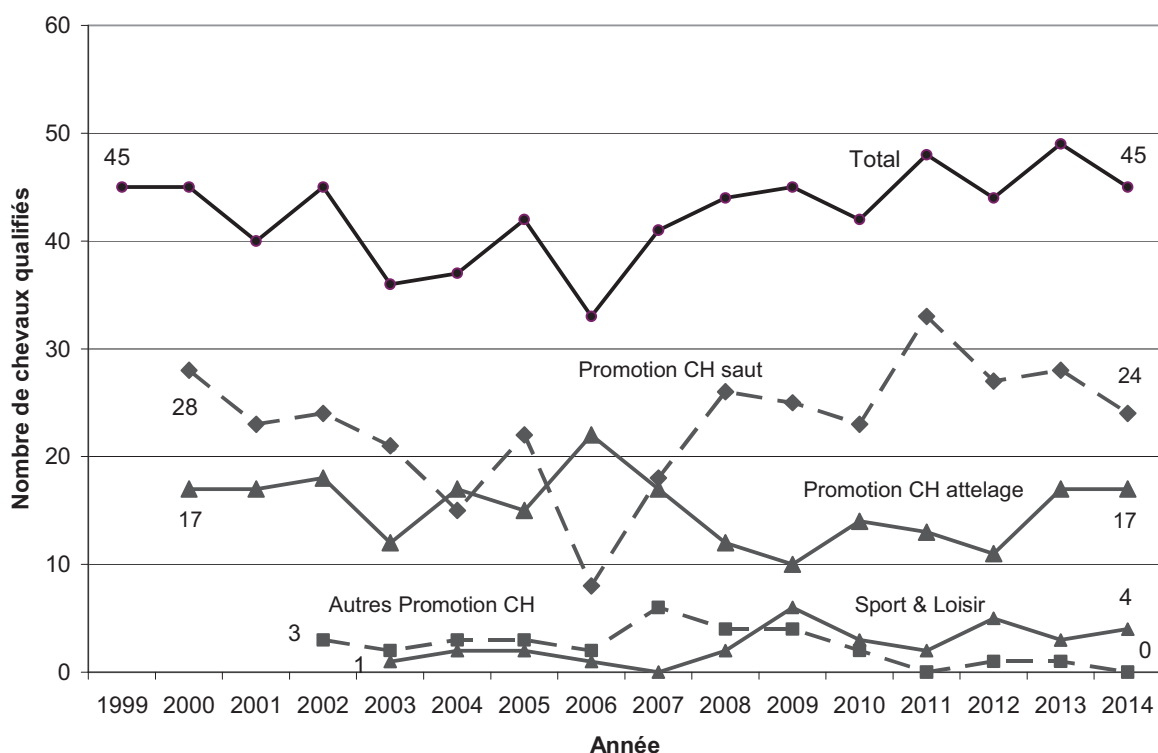

2.7 Finales Promotion suisse

Du 19 au 21 septembre, les finales Promotion CH de la FECH ainsi que le National Franches-Montagnes de la FSFM ont été organisés au Haras national et à l'Institut équestre national d'Avenches (IENA) dans le cadre de "Equus helveticus".

En ce qui concerne les finales Youngster Challenge de Cheval Suisse, elles ont eu lieu le 18 octobre au Centre équestre de Chevenez.

Des primes cantonales sont octroyées aux chevaux qualifiés pour ces finales. En 2014, 45 sujets ont bénéficié de ce soutien (voir le **graphique 9**). Les chevaux de saut d'obstacles sont les plus nombreux (24 sujets), suivis des chevaux d'attelage (17). Le chapitre 3.7 présente les résultats des chevaux primés, mais également ceux des chevaux nés dans le Canton et qui ne sont plus en propriété de Jurassiens.

Graphique 9 : Chevaux bénéficiant d'une prime cantonale pour leur qualification aux finales Promotion Suisse

Source : liste des primes.