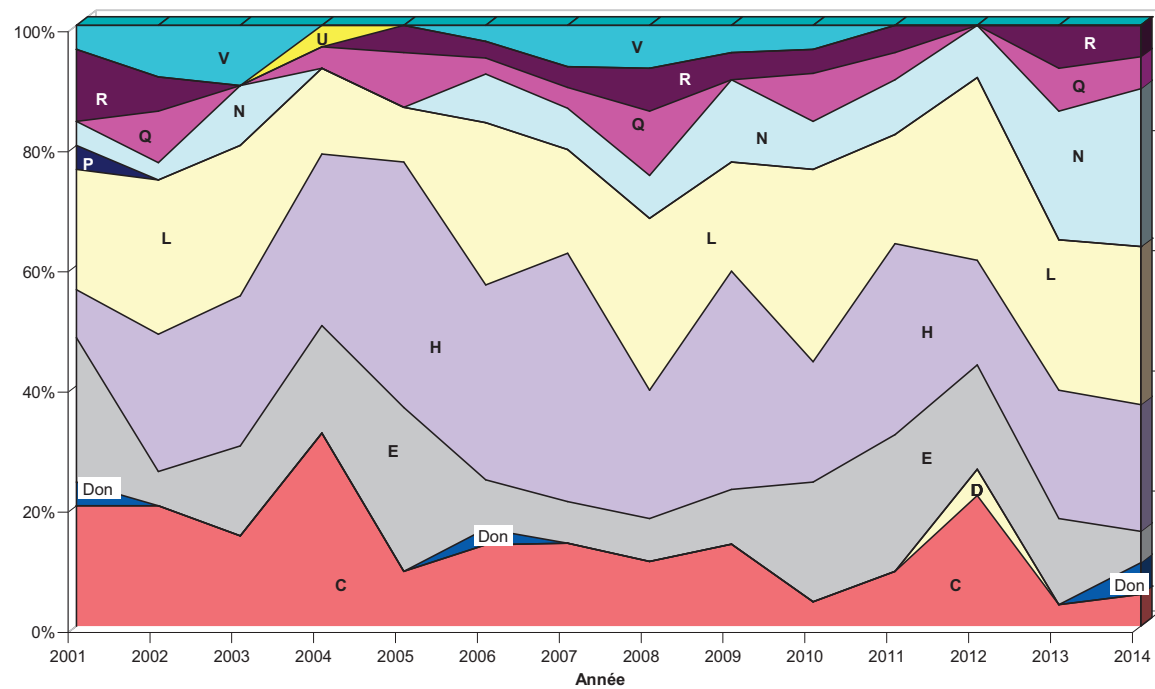

Graphique 5 : Lignées maternelles des élèves-étalons primés

Source : concours cantonaux.