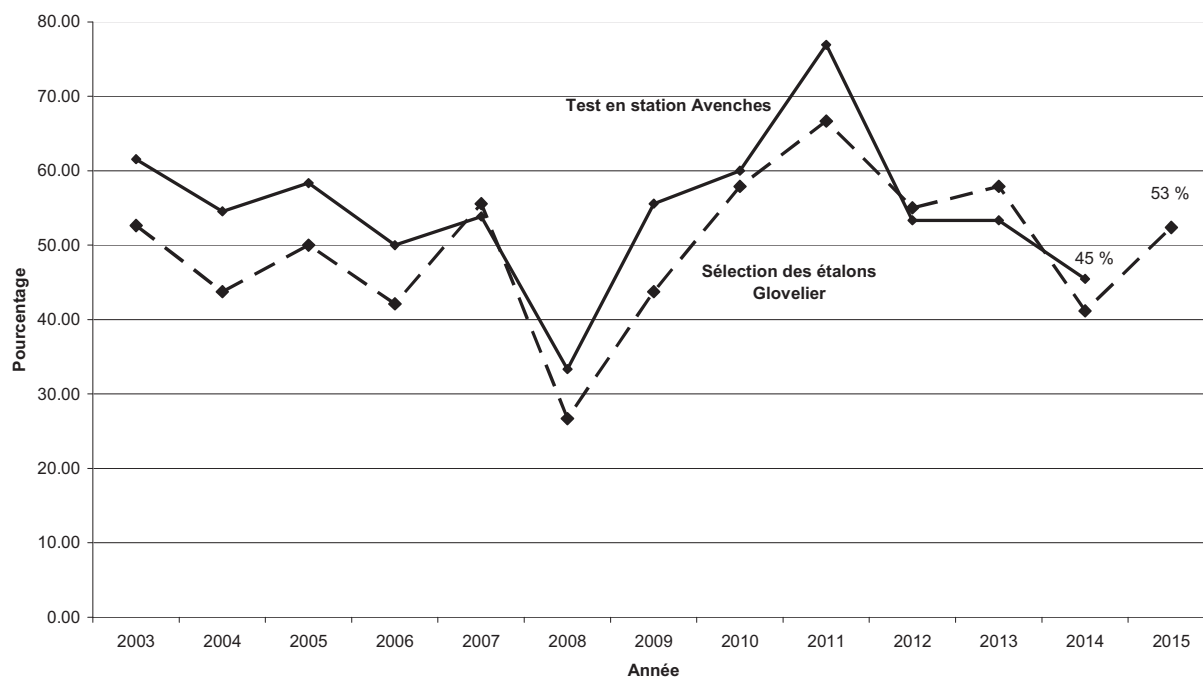

Le **graphique 2** présente la proportion d'étalons sélectionnés à Glovelier et approuvés à Avenches qui sont nés dans le Canton. Pour Glovelier, la proportion est un peu plus élevée que la moyenne de ces dernières années, alors que c'est l'inverse pour Avenches (moyenne depuis 2003 : Glovelier 49.6%; Avenches 54.7%).

Graphique 2 : Evolution du nombre d'étalons sélectionnés à Glovelier et Avenches qui sont nés dans le Canton du Jura (en %)

Sources : Classements de la FSFM