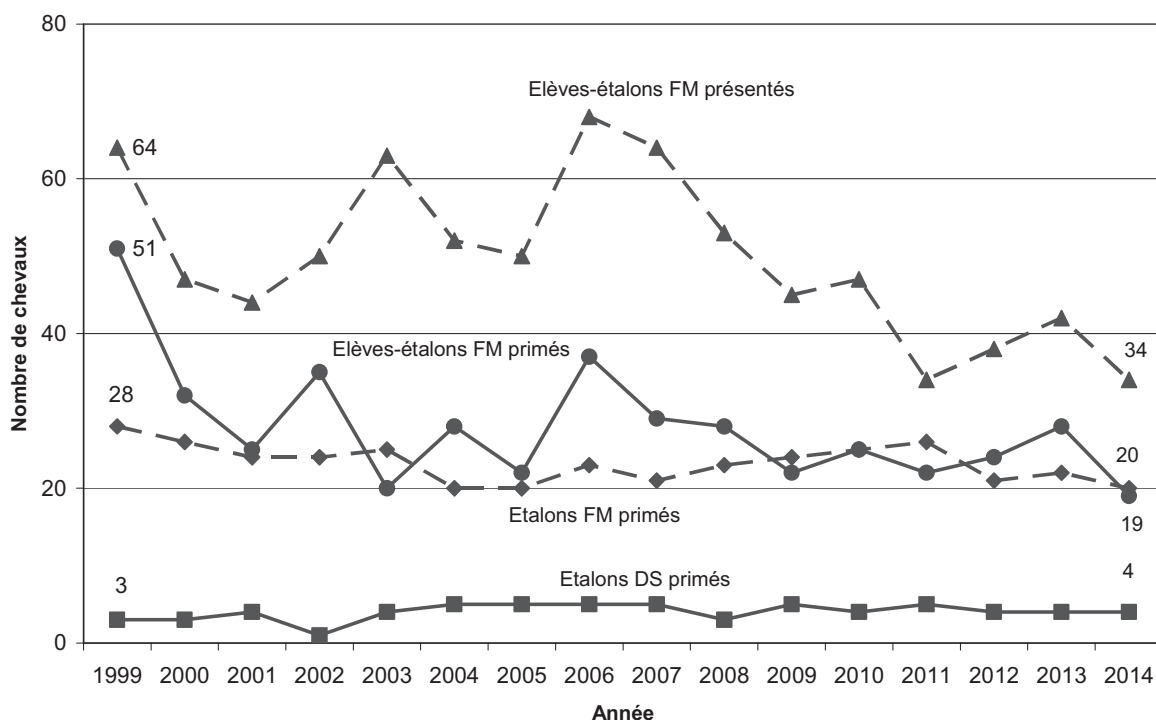

2.2 Concours cantonaux

Les concours cantonaux ont été organisés le 4 mars à Saignelégier et le 6 à Glovelier et Chevenez. Septante et un chevaux (11 de moins qu'en 2013) ont trotté sur des places parfaitement préparées par les communes et les syndicats. Après deux années d'augmentation, le nombre d'élèves-étalons a de nouveau régressé (**graphique 3**).

Ces concours sont suivis par un public nombreux et attentif, composé en grande partie d'éleveurs. Précédant la saison de monte, ces concours permettent aux éleveurs de comparer, en l'espace de quelques heures, les étalons qui feront la monte dans le Canton. De plus, c'est l'occasion d'apprécier les élèves-étalons qui, pour certains, seront présentés à la Sélection nationale des étalons 10 mois plus tard.

Graphique 3 : Etalons et élèves-étalons présentés et bénéficiant d'une prime cantonale

Sources : Concours cantonaux.

Etalons reproducteurs

Sur les 33 étalons franchises-montagnes présentés lors des concours cantonaux, 20 ont bénéficié d'une prime cantonale. Les étalons en propriété d'éleveurs ou d'organisations domiciliés hors canton (p.ex. le Haras national) et ceux qui ont sailli trop peu de juments n'ont pas droit à la prime.

Les lignées paternelles les mieux représentées chez les 20 étalons primés sont les H (7 sujets) et les C (4). Suivent les E, N et V (2) ainsi que les Don, Q et L (1).