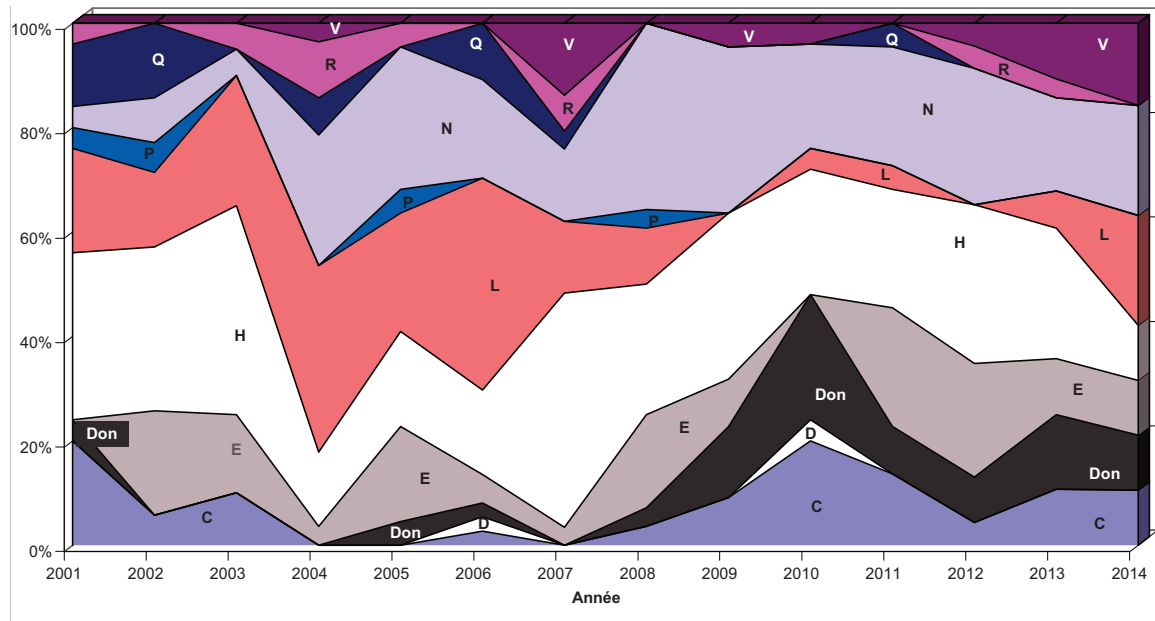

Graphique 4 : Lignées paternelles des élèves-étalons primés

Source : concours cantonaux.