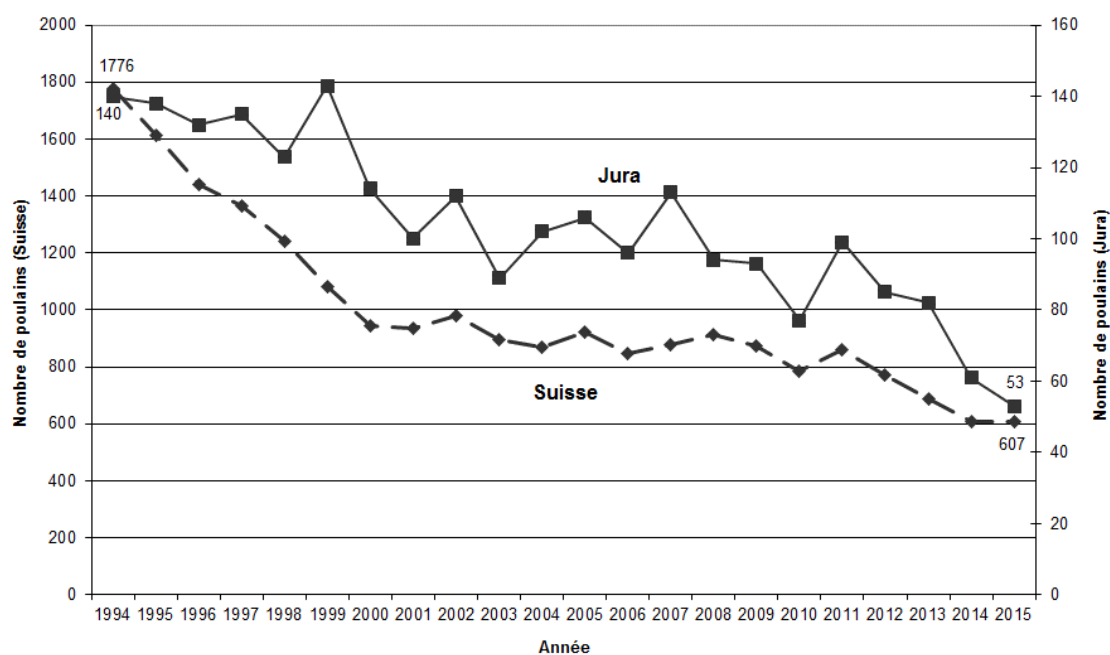

Graphique 8 : Nombre de poulains demi-sang enregistrés en Suisse et dans le Canton du Jura

Sources : Suisse : Nombre de poulains identifiés. Fédération suisse d'élevage chevalin, rapports de gestion 1994 à 1998. OFAG.
Jura : Nombre de juments ayant bénéficié d'une prime cantonale.