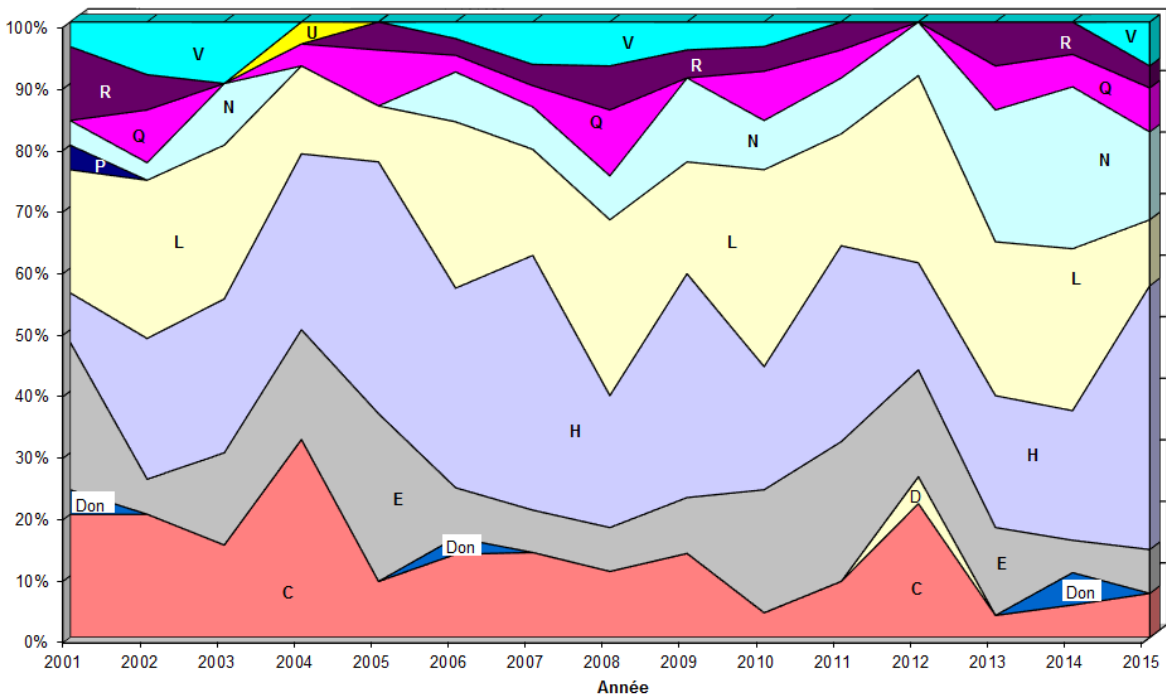

Graphique 5 : Lignées maternelles des élèves-étalons primés

Source : concours cantonaux.