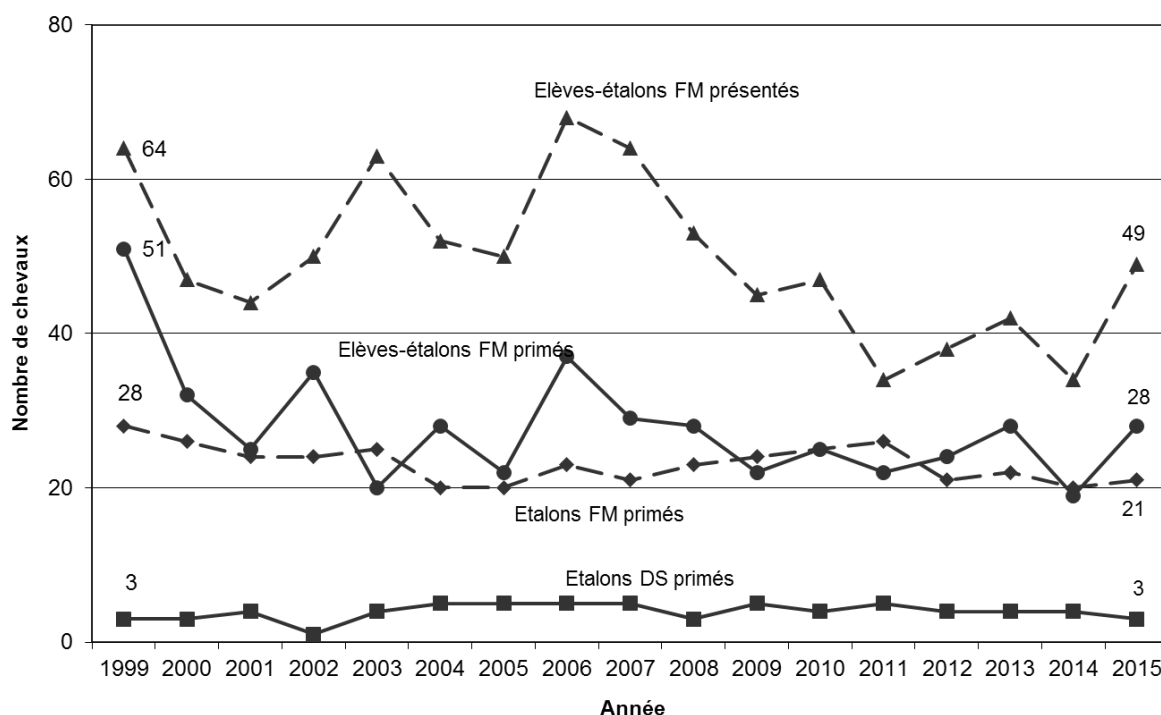

Graphique 3 : Etalons et élèves-étalons présentés et bénéficiant d'une prime cantonale

Sources : Concours cantonaux.

Etalons reproducteurs

Vingt-et-un des 28 étalons franches-montagnes présentés lors des concours cantonaux ont bénéficié d'une prime cantonale, les étalons en propriété d'éleveurs ou d'organisations domiciliés hors canton (p.ex. le Haras national) et ceux qui ont sailli trop peu de juments n'ayant pas droit à ce soutien.

Les lignées les mieux représentées chez les 21 étalons primés sont, du côté paternel, les H (6 sujets) suivi par les N et les C (4 sujets) et, du côté maternel, les L, les E et les H avec 6 sujets chacune. Quatre étalons demi-sang ont également été présentés sur les places de Saignelégier et de Chevenez.

Elèves-étalons

Lors de ces concours cantonaux, les experts ont octroyé une prime à 28 des 49 élèves-étalons présentés. Le **tableau 1** et les **graphiques 4 et 5** présentent les statistiques des lignées paternelles et maternelles de ces sujets. Côté paternel, ce sont les lignées N, L, Don et C qui prédominent alors que, du côté maternel, c'est la lignée H qui sort du lot avec plus de 40 % des sujets.

Les résultats des concours cantonaux peuvent être consultés au chapitre 3.1.