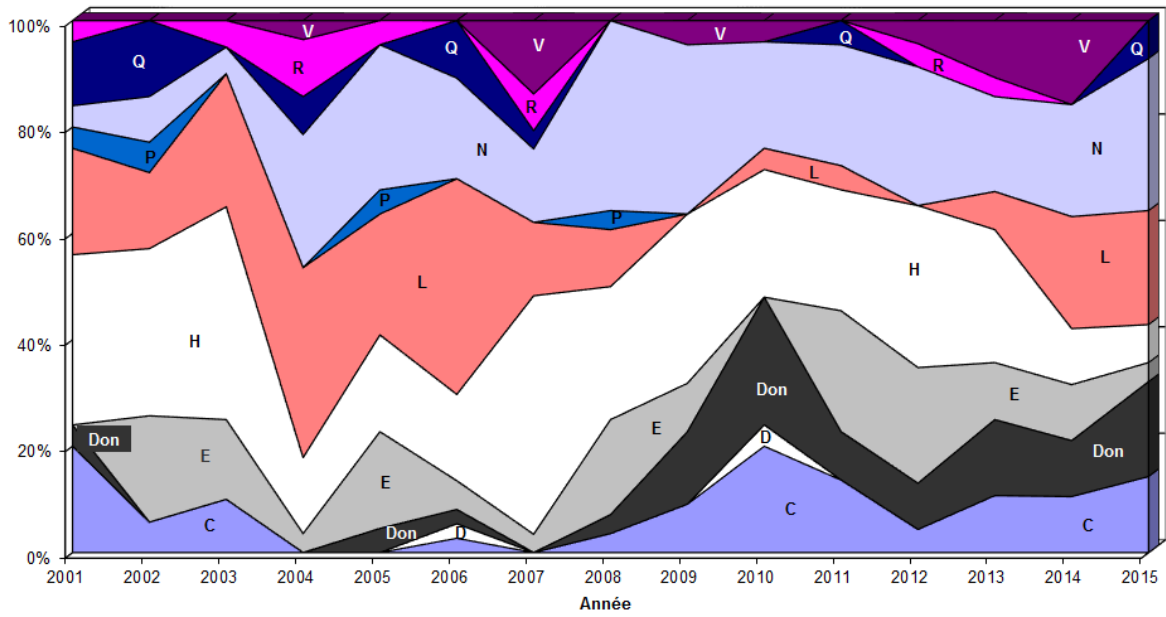

Graphique 4 : Lignées paternelles des élèves-étalons primés

Source : concours cantonaux.