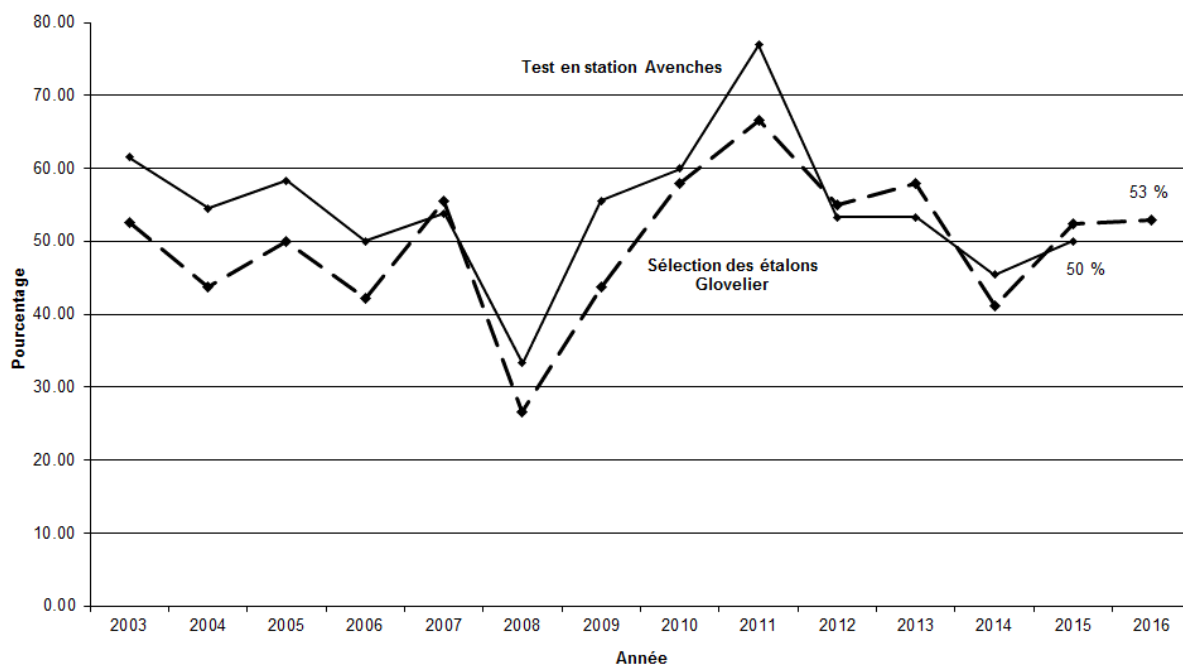

Les proportions d'étalons sélectionnés à Glovelier et approuvés à Avenches qui sont nés dans le Canton sont présentées au **graphique 2**. Ici aussi, les éleveurs jurassiens tirent bien leur épingle du jeu puisqu'ils sont les naisseurs de 52,9% des étalons admis à Glovelier en 2016 (moyenne depuis 2003 : 49,9%) et de 50% des étalons sélectionnés à Avenches en 2015 (moyenne depuis 2003 : 54,3%).

Graphique 2 : Evolution du nombre d'étalons sélectionnés à Glovelier et Avenches qui sont nés dans le Canton du Jura (en %)

Sources : Classements de la FSFM

2.2 Concours cantonaux

Les concours cantonaux jurassiens ont été organisés durant deux journées au mois de mars : le 3 mars à Chevenez et le 5 à Glovelier et Saignelégier. Le nombre d'élèves-étalons a fortement augmenté par rapport à l'année précédente alors que les étalons étaient un peu moins nombreux. Au total, 81 chevaux ont été présentés devant les experts (10 de plus qu'en 2014). Voir le **graphique 3**.

Ces concours permettent d'octroyer les primes cantonales aux meilleurs sujets, mais sont aussi utiles pour comparer les étalons qui feront la monte dans le Canton durant la saison. Un nombreux public se presse chaque année autour des cordes pour admirer ces reproducteurs, mais aussi pour se faire une idée de la nouvelle volée d'élèves-étalons de 2 ans.