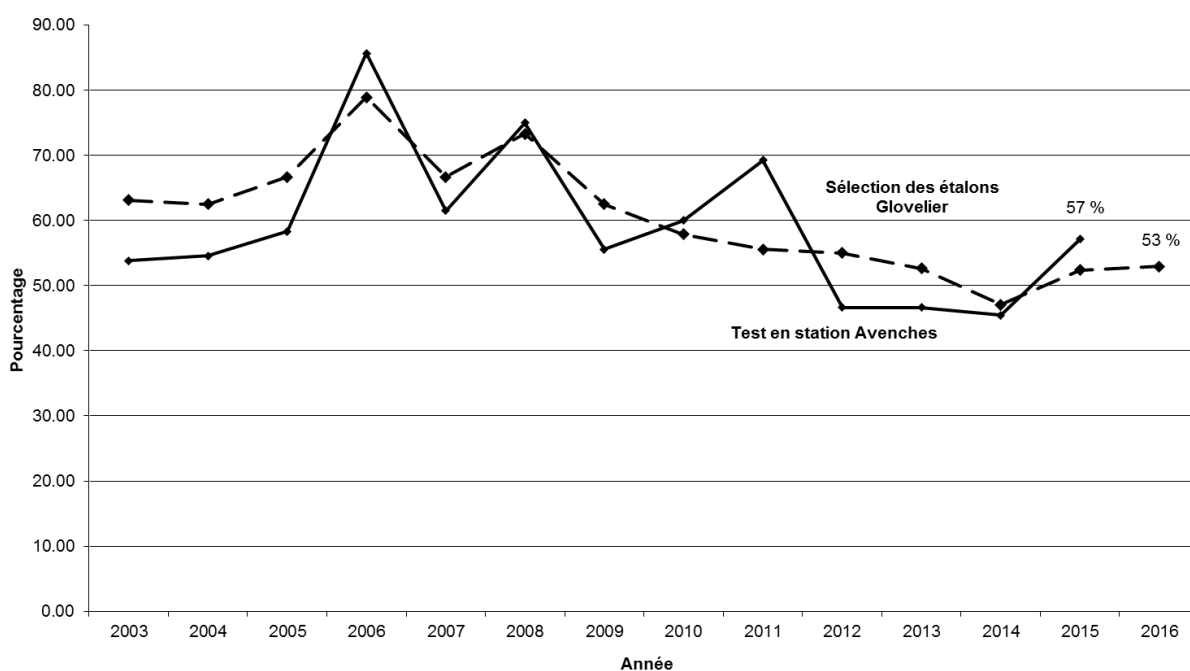

2.1 Approbation des étalons franchises-montagnes

Comme à l'accoutumée, la Sélection nationale des étalons a eu lieu les 9 et 10.1.15 à Glovelier. Vingt-et-un des 65 étalons inscrits ont été sélectionnés pour participer au test en station à Avenches au terme duquel 14 ont été approuvés. Lors des concours cantonaux qui ont suivi, cinq d'entre eux ont été présentés et ont bénéficié d'une prime cantonale (voir les résultats au chapitre 3.8).

La Sélection nationale des étalons 2016 a été organisée les 8 et 9 janvier. Sur les 59 chevaux inscrits, 17 ont été sélectionnés pour le test en station.

Le **graphique 1** présente les pourcentages d'étalons sélectionnés à Glovelier et approuvés à Avenches qui étaient en propriété d'éleveurs jurassiens. Ainsi, ces derniers étaient propriétaires de 52,9% des étalons admis à Glovelier en 2016 (moyenne depuis 2003 : 60,5%) et de 57,1% des étalons ayant réussi le test en station en 2015 (moyenne depuis 2003 : 59.2%).

Graphique 1 : Evolution du nombre d'étalons sélectionnés à Glovelier et Avenches en propriété d'éleveurs jurassiens (en %)

Sources : Classements de la FSFM