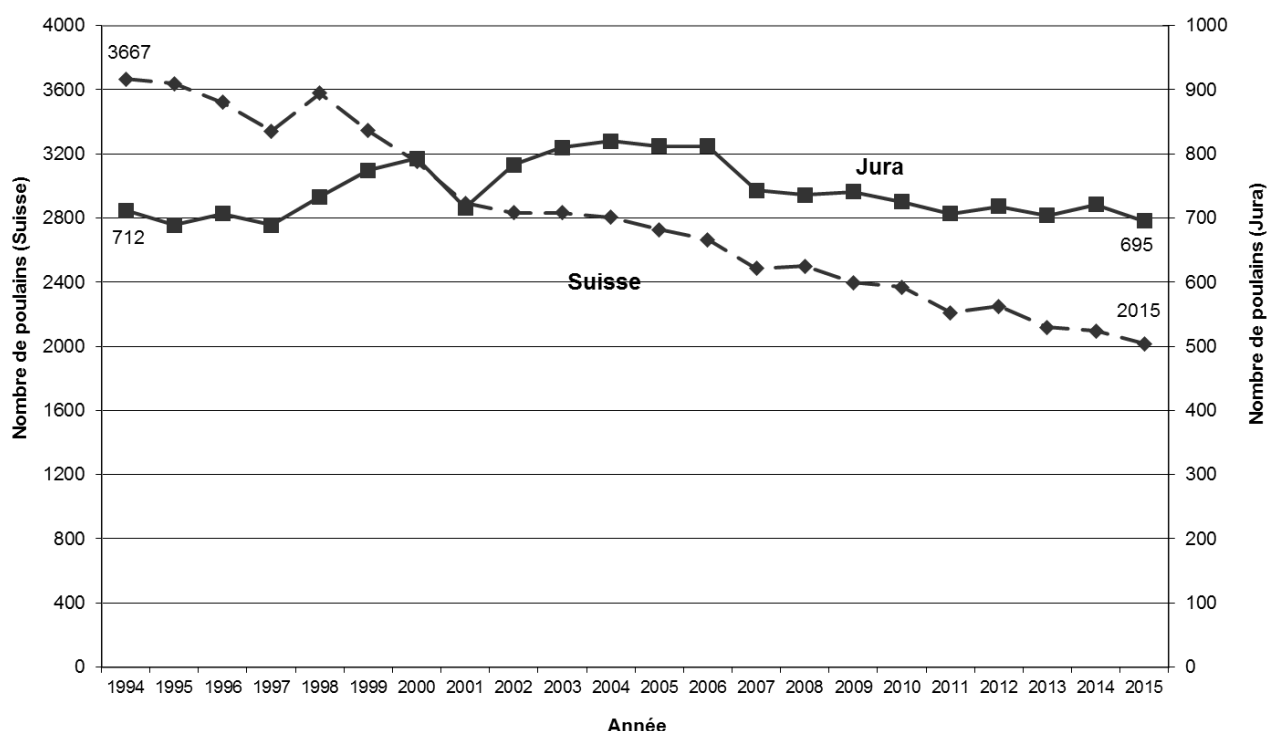

Graphique 7 : Nombre de poulains franchises-montagnes enregistrés en Suisse et dans le Canton du Jura

Sources : 1994 à 2000: Suisse : nombre de poulains identifiés. Fédération Suisse d'élevage chevalin, rapports de gestion. Jura : nombre de juments ayant bénéficié d'une prime cantonale.
2001 à 2015: Nombre de juments bénéficiant de la contribution pour la préservation de la race des Franches-Montagnes (2001-2007 pour le Jura : juments ayant au minimum touché la part cantonale). OFAG.

Le graphique 8 montre que le nombre de poulains demi-sang enregistrés en Suisse est resté stable en 2015 mais à un niveau extrêmement bas, soit 607 sujets. Ce même graphique présente le nombre de juments suitées ayant bénéficié d'une prime cantonale : seules 53 juments ont bénéficié de ce soutien, soit 13% de moins qu'une année auparavant. A noter que certains éleveurs ne bénéficient pas des primes cantonales car ils ne présentent pas leurs poulains au concours mais les font identifier à domicile. Selon les chiffres fournis par l'Office fédéral de l'agriculture, les poulains identifiés et enregistrés ont été au nombre de 78 en 2015 contre 84 en 2014, soit une diminution de 7%. Les données des juments suitées peuvent être consultées aux chapitres 3.3 et 3.4.