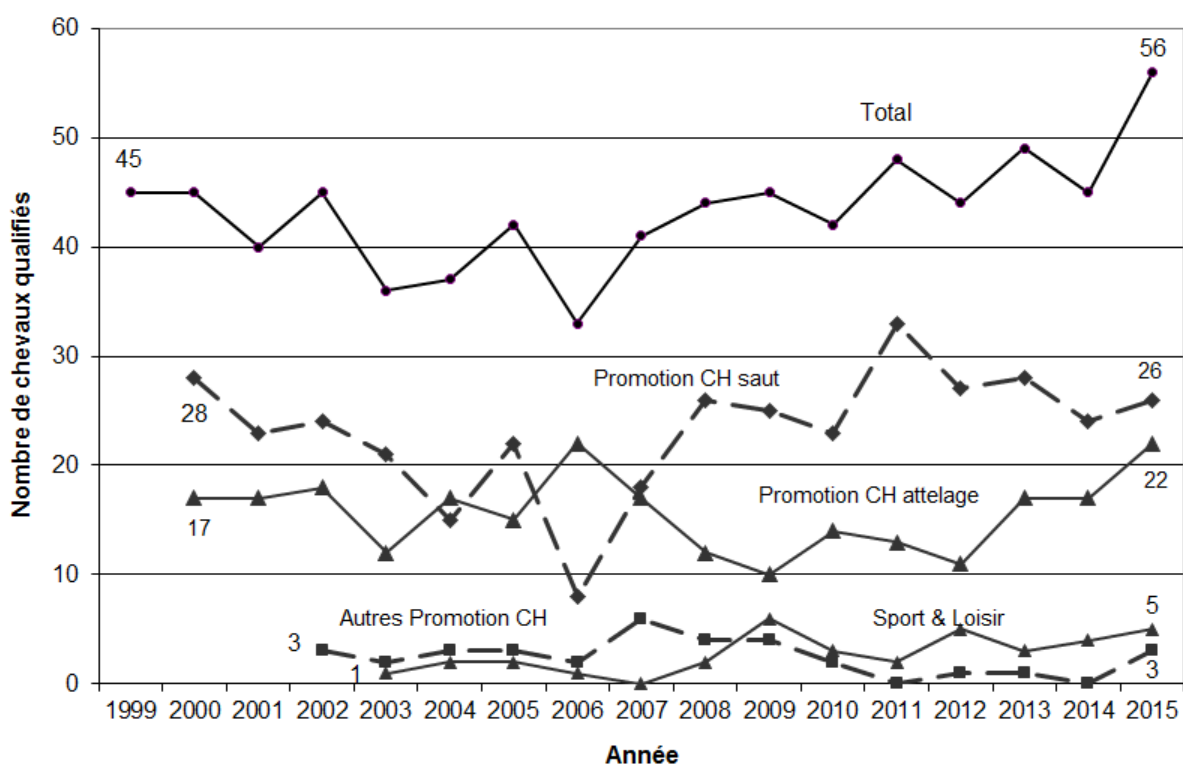

2.7 Finales Promotion suisse

Les finales Promotion CH de la FECH ainsi que le National Franches-Montagnes de la FSFM ont, à nouveau, été organisés au Haras national et à l'Institut équestre national d'Avenches (IENA) dans le cadre de "Equus helveticus", ceci durant le week-end du 18 au 20 septembre.

Les finales Youngster Challenge de Cheval Suisse ont eu lieu le 17 octobre au Centre équestre de Chevenez.

Comme chaque année, les chevaux qualifiés pour ces finales bénéficient de primes cantonales. En 2015, 56 sujets ont bénéficié de ce soutien (**graphique 9**), soit le plus grand nombre jamais enregistré. Les chevaux de saut d'obstacles sont les plus nombreux (26 sujets), suivis des chevaux d'attelage (22). Le chapitre 3.7 présente les résultats des chevaux primés, mais également ceux des chevaux nés dans le Canton et qui ne sont plus en propriété de Jurassiens.

Graphique 9 : Chevaux bénéficiant d'une prime cantonale pour leur qualification aux finales Promotion Suisse

Source : liste des primes.