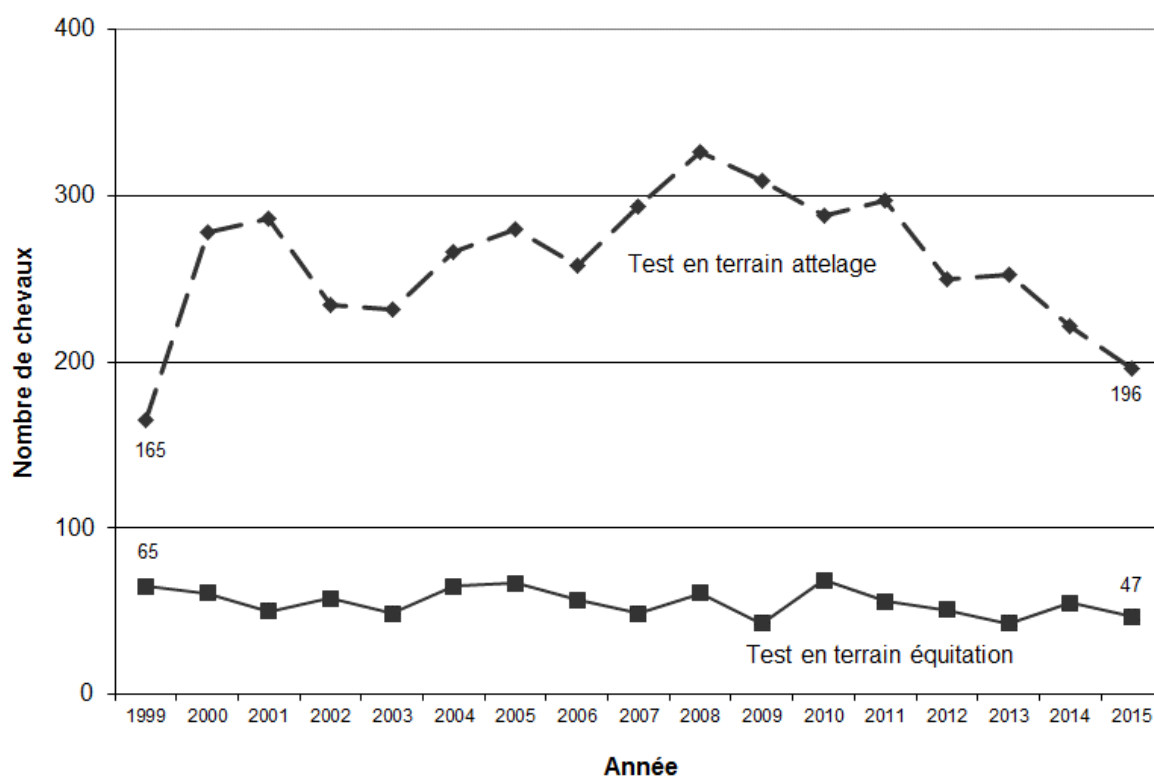

2.3 Tests en terrain

De fin mars à fin mai, la FSFM a organisé, en collaboration avec les syndicats jurassiens et celui de Bellelay, 6 tests en terrain. Le dernier test de l'année s'est déroulé au Peu-Claude en septembre, alors que celui destiné aux chevaux demi-sang a eu lieu fin octobre à Chevenez.

Sur le **graphique 6**, on remarque que le nombre de chevaux franches-montagnes au bénéfice d'une prime cantonale pour les tests en terrain a de nouveau diminué en 2015 (- 11,3%), alors que la diminution est encore plus importante pour les demi-sang (-14,5%). Les résultats des chevaux sont présentés aux chapitres 3.5 et 3.6.

Graphique 6 : Chevaux bénéficiant d'une prime cantonale pour les tests en terrain

Source : liste des primes.