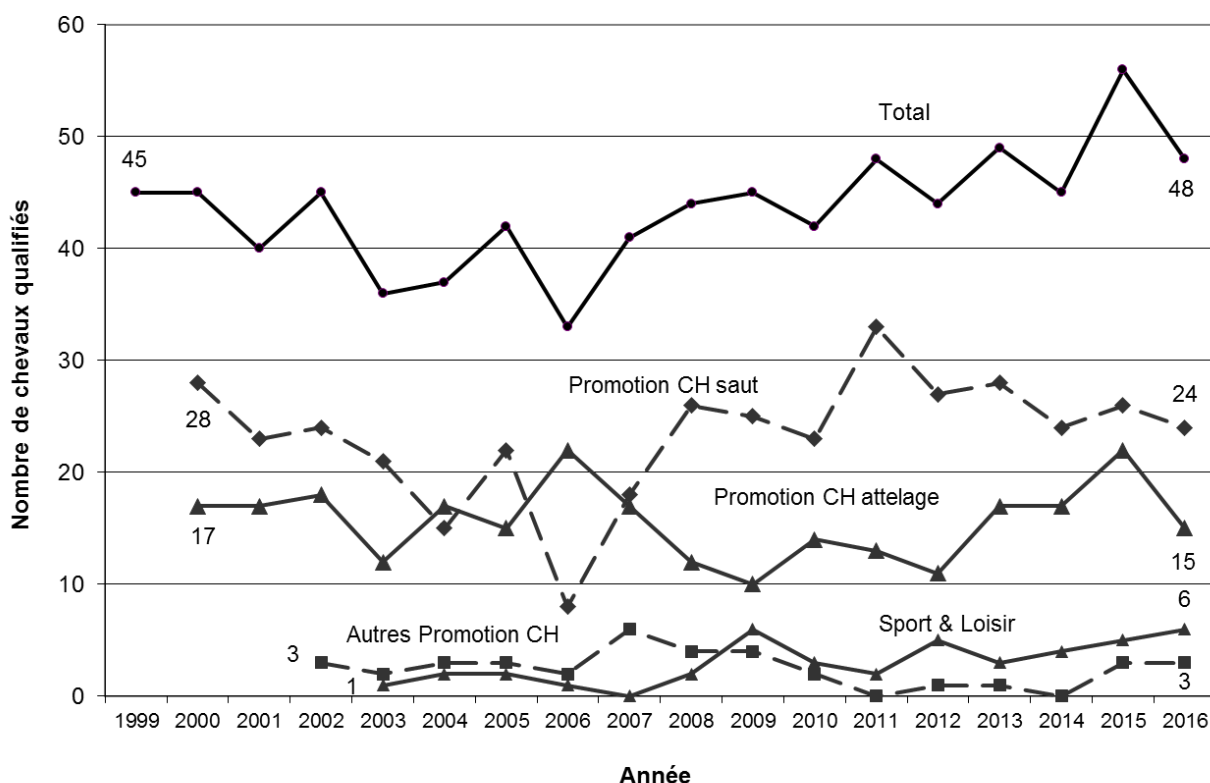

Quarante-huit chevaux qualifiés pour les finales Promotion CH et Sport & Loisirs ont, comme à l'accoutumée, bénéficié de primes cantonales (**graphique 9**). Parmi ceux-ci, 24 étaient qualifiés en saut d'obstacles et 15 en attelage. Le chapitre 3.7 présente les résultats des chevaux primés, mais également ceux des chevaux nés dans le Canton et qui ne sont plus en propriété de Jurassiens.

Graphique 9 : Chevaux bénéficiant d'une prime cantonale pour leur qualification aux finales Promotion Suisse

Source : liste des primes.

2.8 Jeunes juments d'élite franchises-montagnes

C'est également lors du National Franches-Montagnes que les jeunes juments d'élite ont été sélectionnées par la FSFM. Vingt-six juments ont obtenu cette distinction. Parmi elles, 15 sont nées dans le Canton ou appartiennent à des éleveurs jurassiens (voir les résultats au chapitre 3.10).