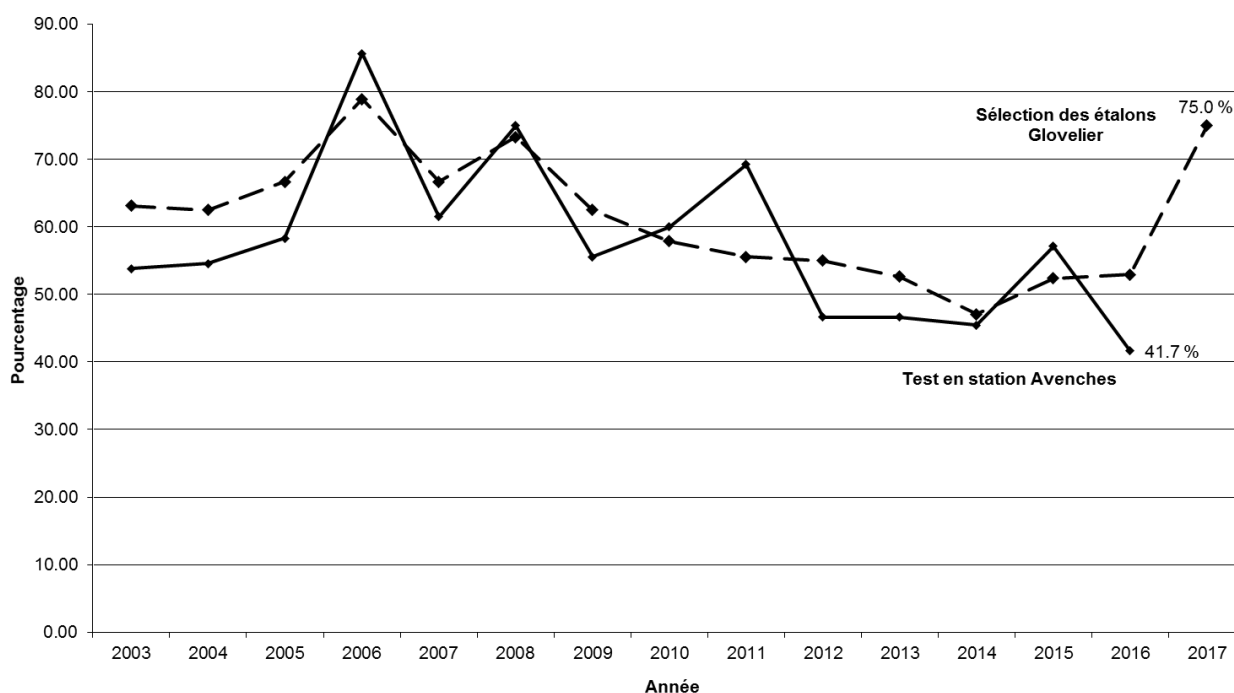

2.1 Approbation des étalons franchises-montagnes

Dix-sept des 59 étalons inscrits à la sélection nationale des étalons de Glovelier des 8 et 9 janvier 2016 ont été retenus pour le test en station d'Avenches. Au terme des 40 jours du test, 12 sujets ont finalement été approuvés. Lors des concours cantonaux qui ont suivi, quatre d'entre eux ont été présentés et ont bénéficié d'une prime cantonale (voir les résultats au chapitre 3.8).

En 2017, la sélection nationale des étalons a eu lieu les 13 et 14 janvier. Seize des 59 chevaux inscrits ont été désignés par les juges pour participer au test en station.

Le **graphique 1** montre la proportion d'étalons sélectionnés à Glovelier et approuvés à Avenches en propriété d'éleveurs jurassiens. En 2017 à Glovelier, 75% des sujets appartenaient à des Jurassiens, ce qui est remarquable (moyenne depuis 2003 : 61,5%). A Avenches en 2016, cette proportion est de 41,7% (moyenne depuis 2003 : 57,9%).

Graphique 1 : Evolution du nombre d'étalons sélectionnés à Glovelier et Avenches en propriété d'éleveurs jurassiens (en %)

Source : Classements de la FSFM