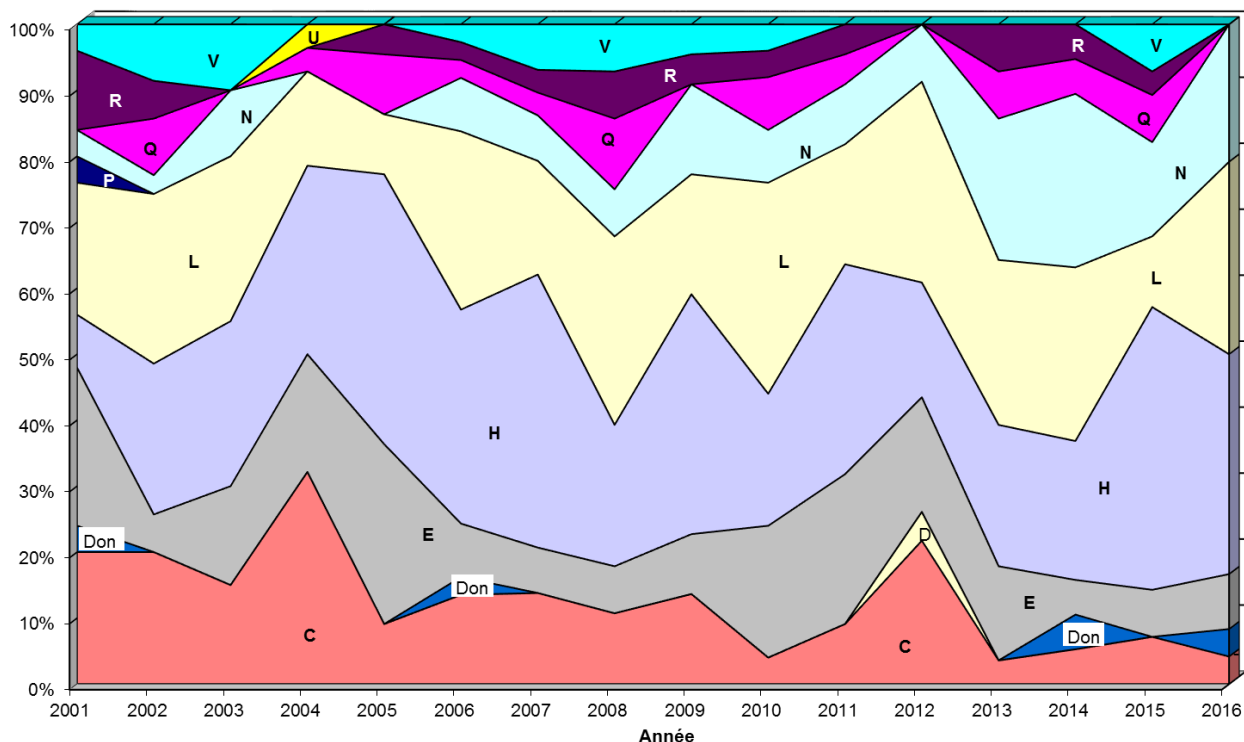

Graphique 5 : Lignées maternelles des élèves-étalons primés

Source : concours cantonaux.

2.3 Tests en terrain

Les tests en terrain de la FSFM ont été organisés sur les places jurassiennes et à Bellelay de fin mars à mi-mai. Les jeunes chevaux ont pu démontrer leurs aptitudes à l'équitation et à l'attelage sur 6 places différentes. Comme à l'accoutumée, un dernier test s'est déroulé au Peu-Claude en septembre. Pour les chevaux demi-sang, le test en terrain a eu lieu en octobre à Chevenez.

Le **graphique 6** présente l'évolution du nombre de chevaux ayant bénéficié d'une prime cantonale pour les tests en terrain : les effectifs sont en baisse pour les deux races, mais spécialement pour les demi-sang avec une chute de 43% ! Pour les franches-montagnes, la diminution est également importante avec -13%. Voir les résultats des chevaux aux chapitres 3.5 et 3.6.