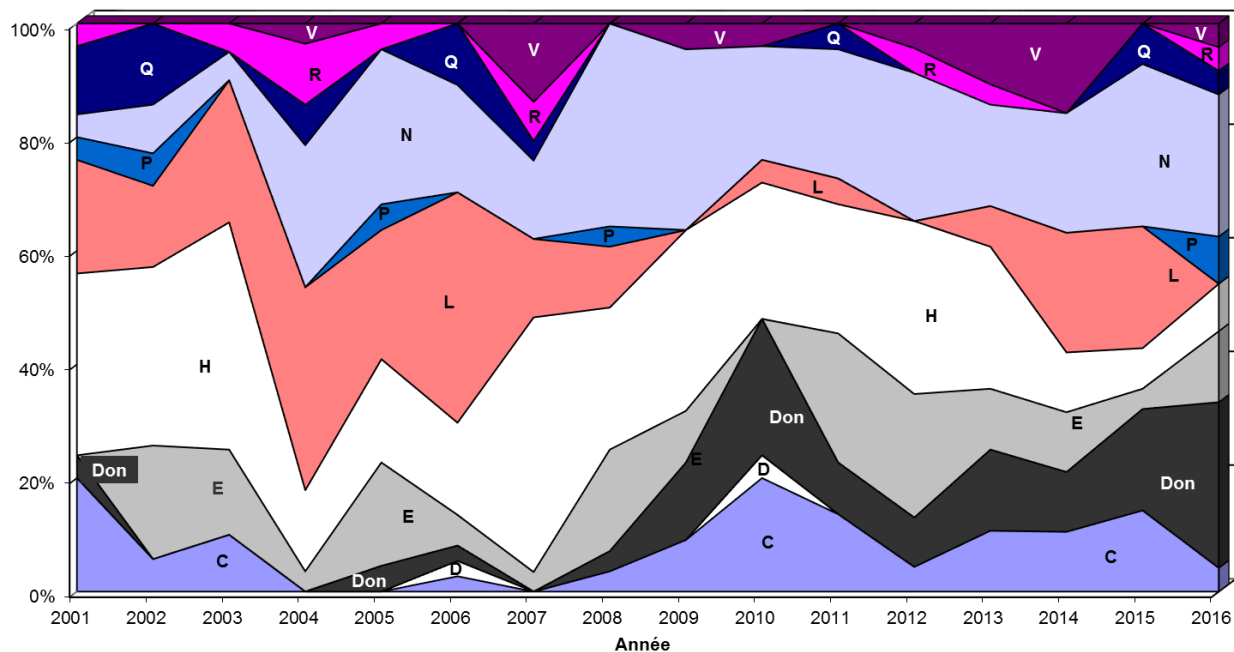

Tableau 1 : Lignées paternelles et maternelles des élèves-étalons primés

Lignées		Lignée paternelle			Lignée maternelle		
		2016		Moyenne 2001-2016	2016		Moyenne 2001-2016
		Nombre	%	%	Nombre	%	%
C	Chasseur	1	4.2%	8.0%	1	4.2%	12.7%
D	Drapeau			0.4%			0.3%
Don	Doktriner	7	29.2%	8.9%	1	4.2%	1.0%
E	Eglon	3	12.5%	10.9%	2	8.3%	13.5%
H	Héroïque	2	8.3%	23.9%	8	33.3%	27.8%
L	Alsacien			15.1%	7	29.2%	22.3%
P	Nelson	2	8.3%	1.6%			0.3%
N	Noé	6	25.0%	20.7%	5	20.8%	10.1%
Q	Qui-Sait	1	4.2%	4.0%			4.4%
R	Raceur	1	4.2%	2.7%			4.0%
U	Udine						0.2%
V	Verdun	1	4.2%	3.8%			3.4%
TOTAL		24	100%	100%	24	100%	100%

Source : concours cantonaux.

Graphique 4 : Lignées paternelles des élèves-étalons primés

Source : concours cantonaux.