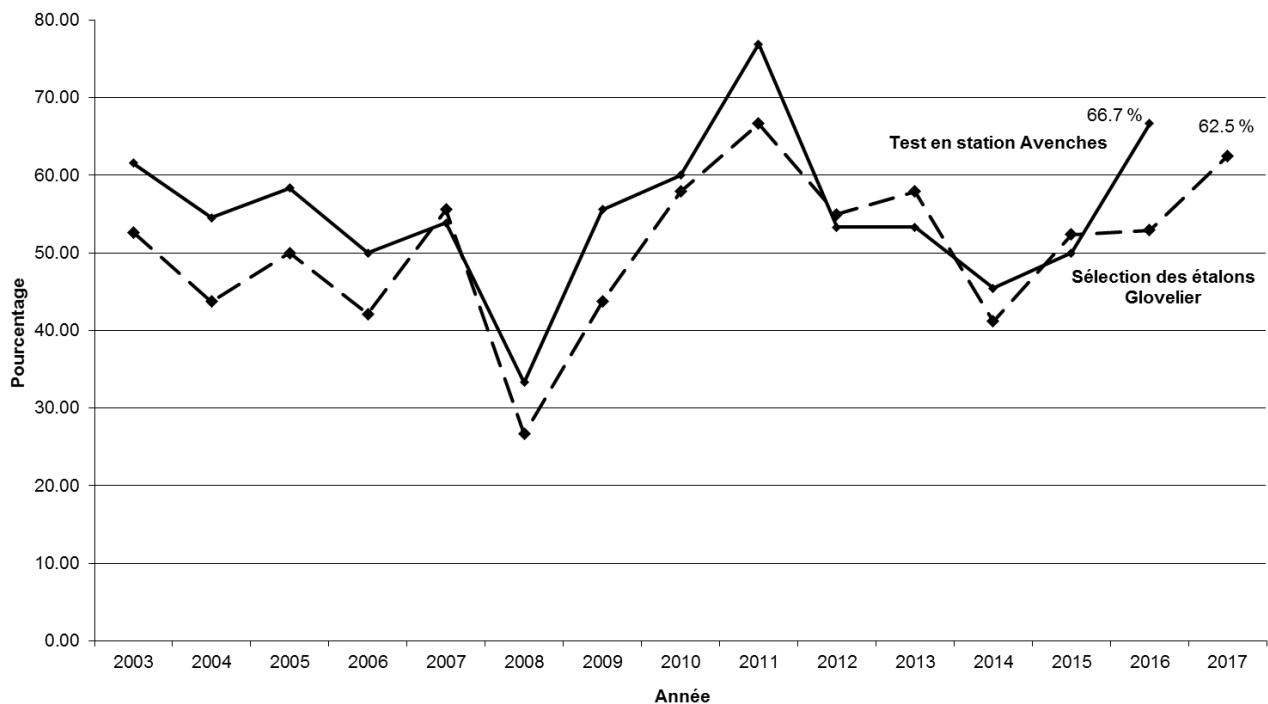

Le **graphique 2** présente la proportion d'étalons sélectionnés à Glovelier et approuvés à Avenches qui sont nés dans le Canton. A Glovelier en 2017, 62,5% des étalons retenus étaient nés dans le Canton, ce qui est largement au-dessus de la moyenne calculée depuis 2003 (50,7%). Il en est de même pour les étalons sélectionnés à Avenches en 2016 : 66,7% sont nés dans le Canton contre 55,2% en moyenne depuis 2003.

Graphique 2 : Evolution du nombre d'étalons sélectionnés à Glovelier et Avenches qui sont nés dans le Canton du Jura (en %)

Source : Classements de la FSFM

2.2 Concours cantonaux

Septante-sept chevaux (43 élèves-étalons; 31 étalons FM adultes et 3 DS) ont été présentés lors des concours cantonaux de chevaux, soit 4 de moins qu'en 2015. Ces concours ont eu lieu le 3 mars à Glovelier et Chevenez et le 8 mars à Saignelégier (voir le **graphique 3**).

Ces concours sont très appréciés des éleveurs et de tous les amateurs de chevaux, car ils permettent de comparer les étalons qui feront la monte dans le Canton durant la saison. De plus, les experts octroient les primes cantonales aux meilleurs étalons et élèves-étalons à cette occasion.