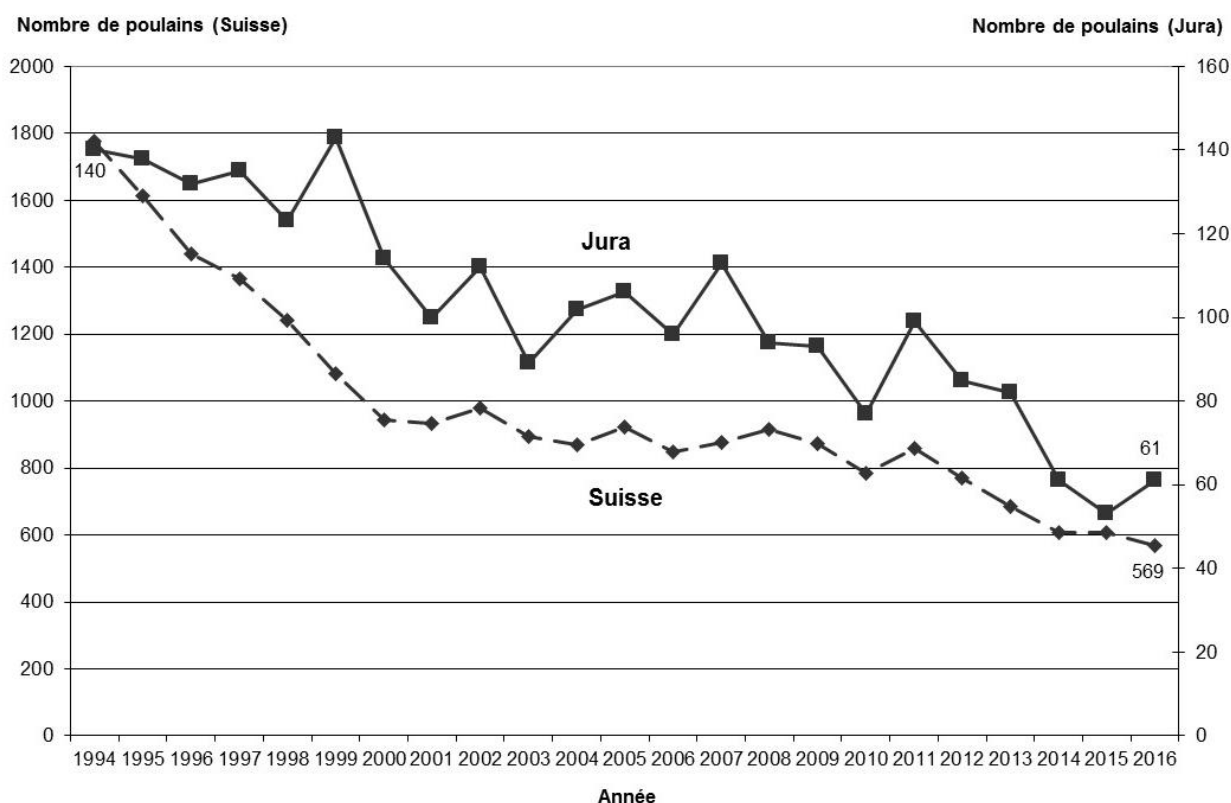

A noter que les juments ne bénéficient pas automatiquement des primes cantonales si elles sont suivées : il faut notamment que les poulains soient présentés au concours et soient pointés. Selon les chiffres fournis par l'OFAG, les poulains identifiés et enregistrés dans le Jura ont été au nombre de 72 en 2016 contre 78 une année auparavant, soit une diminution de 7,7%. Les données concernant les juments suivées peuvent être consultées aux chapitres 3.3 et 3.4.

Graphique 8 : Nombre de poulains demi-sang enregistrés en Suisse et dans le Canton du Jura

Sources : Suisse : Nombre de poulains identifiés. Fédération suisse d'élevage chevalin, rapports de gestion 1994 à 1998. OFAG.

Jura : Nombre de juments ayant bénéficié d'une prime cantonale.

2.7 Finales Promotion suisse

Le Haras national et l'Institut équestre national d'Avenches (IENA) ont à nouveau accueilli les finales Promotion CH (de la FECH) ainsi que le National Franches-Montagnes (de la FSFM) durant le week-end du 16 au 18 septembre dans le cadre de "Equus helveticus".

De son côté, la fédération Cheval Suisse a organisé les Youngster Challenge lors du CSI de Chevenez, le 15 octobre.