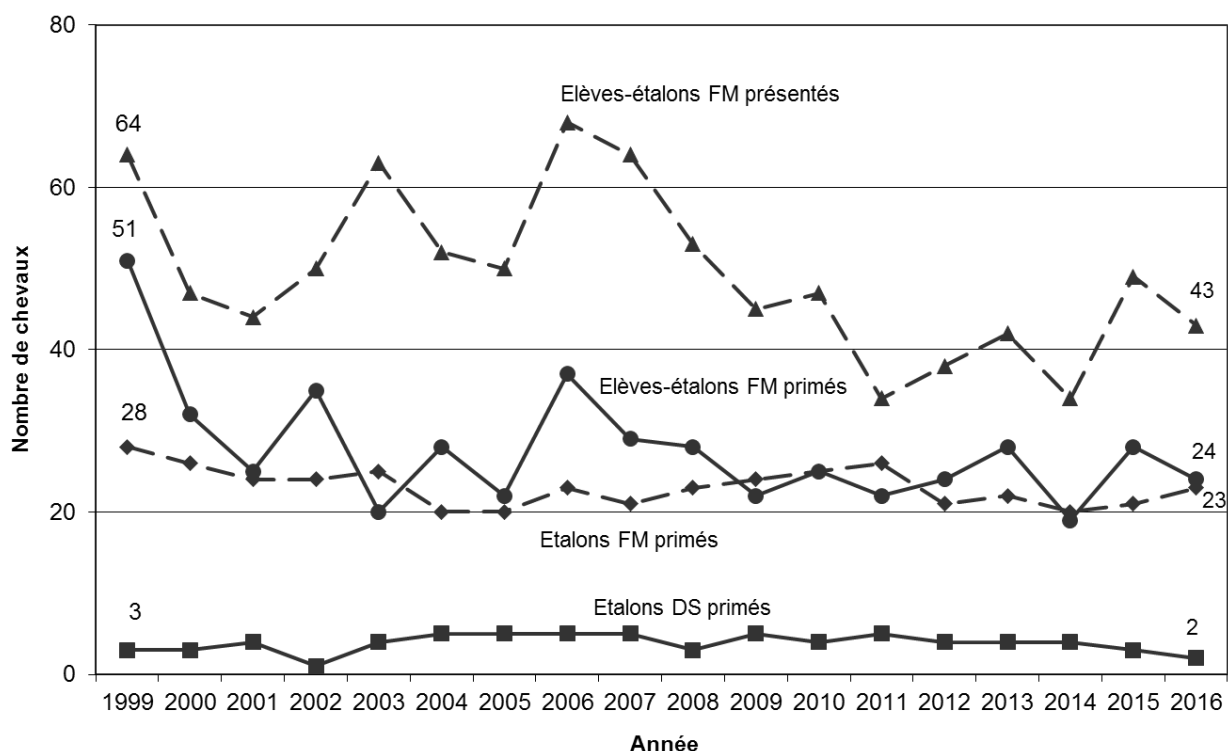

Graphique 3 : Etalons et élèves-étalons présentés et bénéficiant d'une prime cantonale

Source : Concours cantonaux.

Etalons reproducteurs

Sur les 31 étalons franchises-montagnes présentés lors des concours cantonaux, 23 ont bénéficié d'une prime cantonale. Les étalons en propriété d'éleveurs ou d'organisations domiciliés hors Canton et ceux ayant sailli trop peu de juments n'ont pas droit à ce soutien.

Les lignées les mieux représentées chez les 23 étalons primés sont, du côté paternel, les H (6 sujets) suivi par les N (5). Du côté maternel, les H sont les mieux représentés avec 7 sujets, suivis par les L (6) et les E (5).

Trois étalons demi-sang ont également défilé à Saignelégier et Chevenez.

Elèves-étalons

Vingt-quatre des 43 élèves-étalons présentés ont été primés par les experts. Les statistiques des lignées paternelles et maternelles sont présentées dans le **tableau 1** et les **graphiques 4 et 5**. Côté paternel, c'est la lignée Don qui domine avec 7 sujets, suivie par la lignée N (6). Du côté maternel, c'est la lignée H qui est la mieux représentée (8 sujets), suivie par la lignée L (7) et N (5).

Les résultats des concours cantonaux peuvent être consultés au chapitre 3.1.