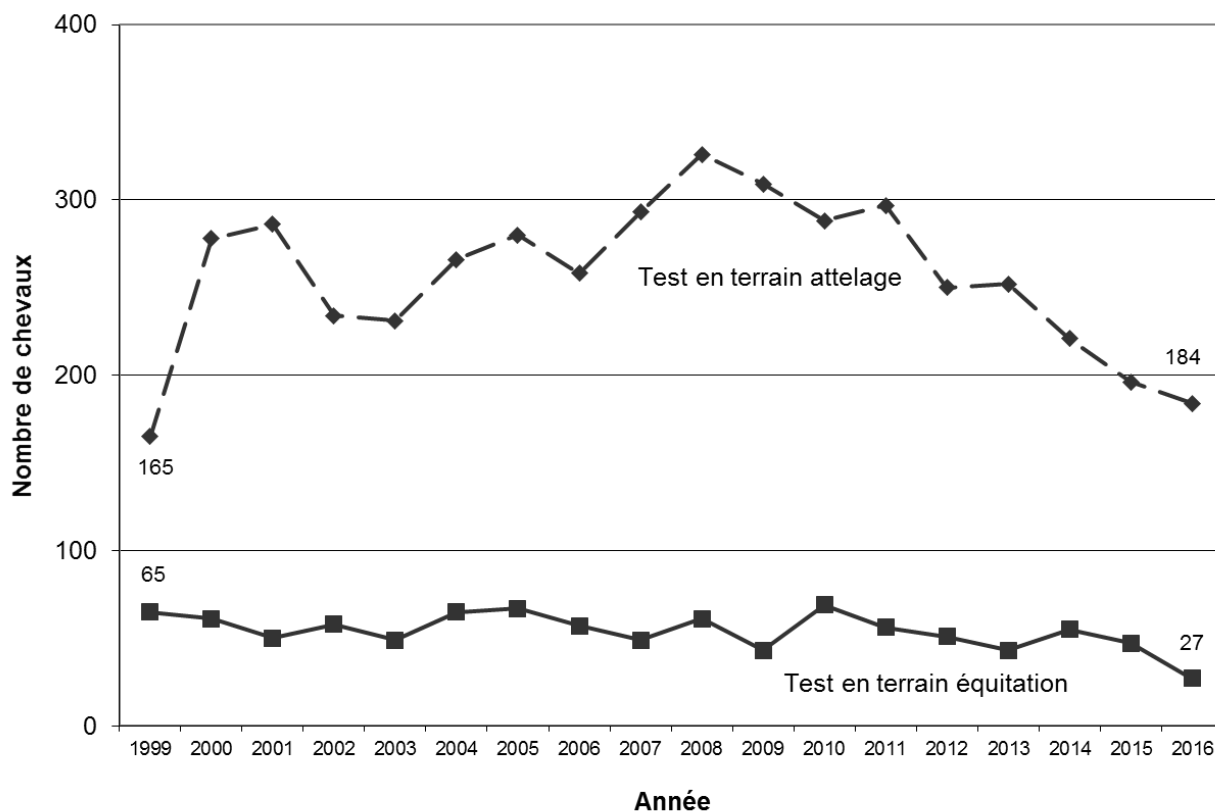

Graphique 6 : Chevaux bénéficiant d'une prime cantonale pour les tests en terrain

Source : liste des primes.

2.4 Juments sélectionnées CH

Le concours des juments sélectionnées de la Fédération du cheval de sport CH (FECH) s'est déroulé le 23 juillet au Haras national d'Avenches. Quarante-neuf juments de 3 ans et 8 de 4 ans ont été sélectionnées. Parmi elles, cinq sont nées dans le Jura et étaient en propriété d'éleveurs jurassiens lors du concours. Voir les résultats au chapitre 3.9.

2.5 Prix Gräub

Le prix Gräub a été remis aux éleveurs jurassiens ayant présenté les 10 meilleures juments franches-montagnes âgées de 4 ans au Marché-Concours national de chevaux de Saignelégier, le samedi 13 août. Les résultats peuvent être consultés au chapitre 3.14.

2.6 Concours d'automne

Les syndicats jurassiens ont organisé les concours d'automne pour le compte de la FSFM sur 17 places différentes durant 11 journées du mois d'août. De leur côté, les éleveurs du syndicat Jura Demi-Sang ont présenté leurs poulains fin août - début septembre à