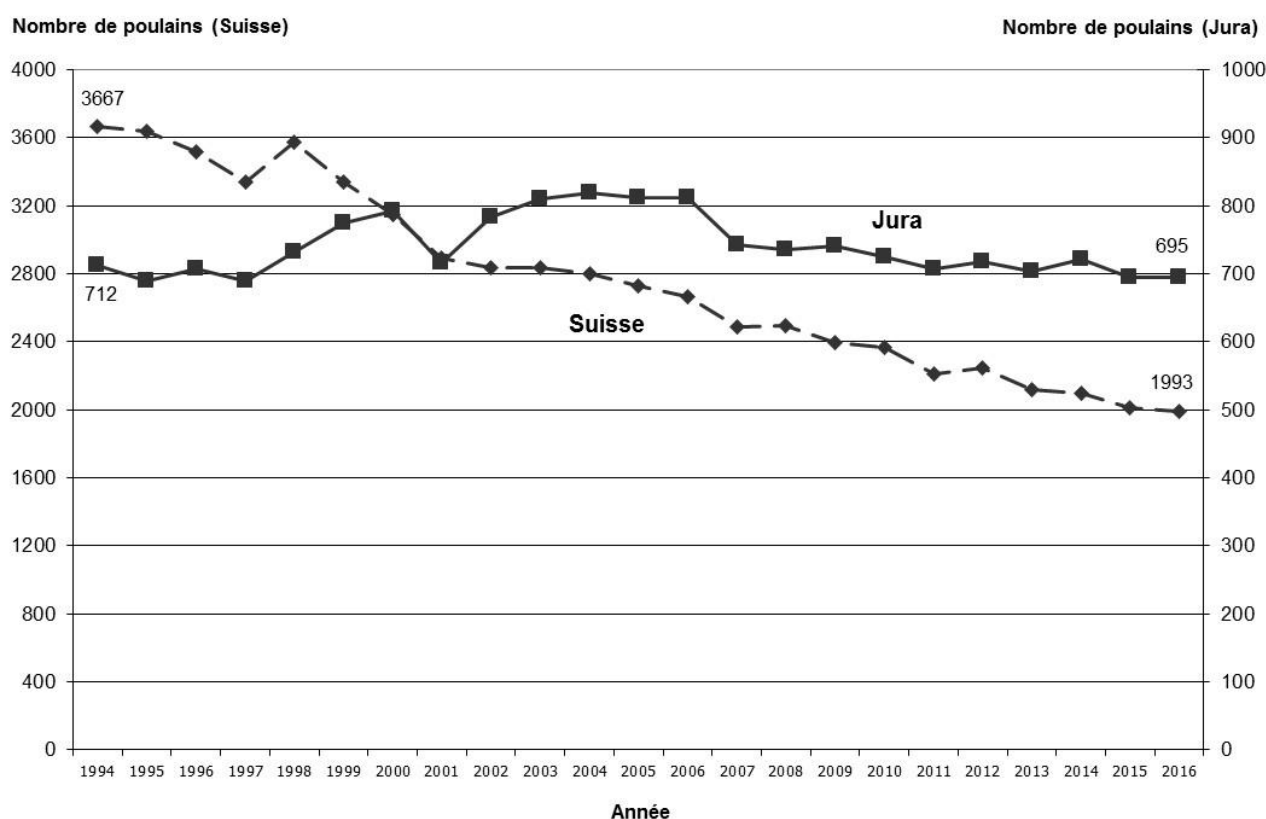

Chevez et Saignelégier. Finalement, les présentations de Cheval Suisse ont eu lieu à Chevez, Damvant et Saignelégier le 19 septembre.

Le nombre de juments franches-montagnes au bénéfice de la contribution pour la préservation de la race passe pour la première fois sous la barre des 2000. Mille neuf cent nonante trois juments exactement ont bénéficié de ce soutien, soit 1,1% de moins qu'en 2015 (**graphique 7**). A noter la chute vertigineuse des naissances depuis 1994 : moins 46% ! Pour le canton du Jura, les effectifs sont identiques à ceux de l'année passée (695 juments). La liste des juments suivées peut être consultée au chapitre 3.2.

Graphique 7 : Nombre de poulains franches-montagnes enregistrés en Suisse et dans le Canton du Jura

Sources : 1994 à 2000 : Suisse : nombre de poulains identifiés. Fédération Suisse d'élevage chevalin, rapports de gestion.
Jura : nombre de juments ayant bénéficié d'une prime cantonale.
2001 à 2016 : Nombre de juments bénéficiant de la contribution pour la préservation de la race des Franches-Montagnes (2001-2007 pour le Jura : juments ayant au minimum touché la part cantonale). OFAG.

La diminution du nombre de juments demi-sang se poursuit après un répit d'une année : pour la Suisse, la diminution est de 6% (569 poulains identifiés et enregistrés contre 607 l'année passée, voir **graphique 8**). Depuis 1994, la diminution est encore plus forte que pour la race des Franches-Montagnes : moins 68% ! Dans le Canton, 61 juments suivées ont bénéficié d'une prime cantonale contre 53 l'année passée.