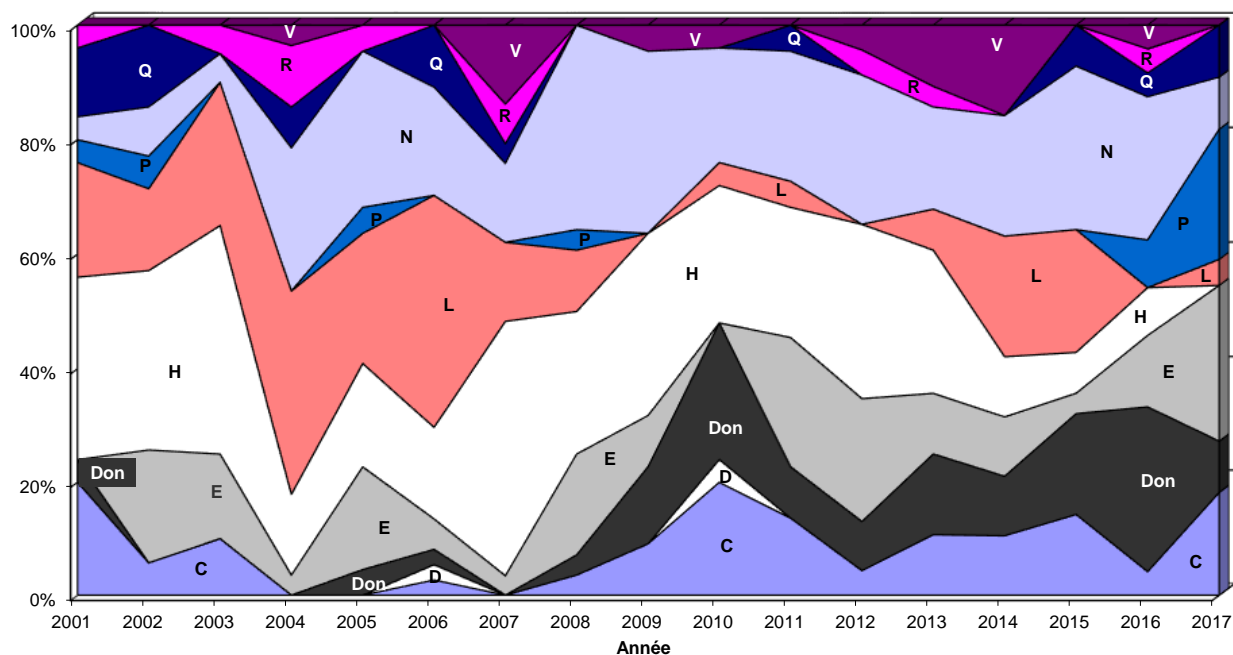

Tableau 1 : Lignées paternelles et maternelles des élèves-étalons primés

Lignées		Lignée paternelle			Lignée maternelle		
		2017		Moyenne 2001-2017	2017		Moyenne 2001-2017
		Nombre	%	%	Nombre	%	%
C	Chasseur	4	18.2%	8.6%	3	13.6%	12.7%
D	Drapeau			0.4%			0.3%
Don	Doktriner	2	9.1%	8.9%	4	18.2%	2.0%
E	Eglon	6	27.3%	11.9%			12.7%
H	Héroïque			22.5%	7	31.8%	28.0%
L	Alsacien	1	4.5%	14.4%	3	13.6%	21.8%
P	Nelson	5	22.7%	2.9%			0.2%
N	Noé	2	9.1%	20.0%	5	22.7%	10.8%
Q	Qui-Sait	2	9.1%	4.3%			4.1%
R	Raceur			2.5%			3.8%
U	Udine						0.2%
V	Verdun			3.6%			3.2%
TOTAL		22	100%	100%	22	100%	100%

Source : concours cantonaux.

Graphique 4 : Lignées paternelles des élèves-étalons primés

Source : concours cantonaux.