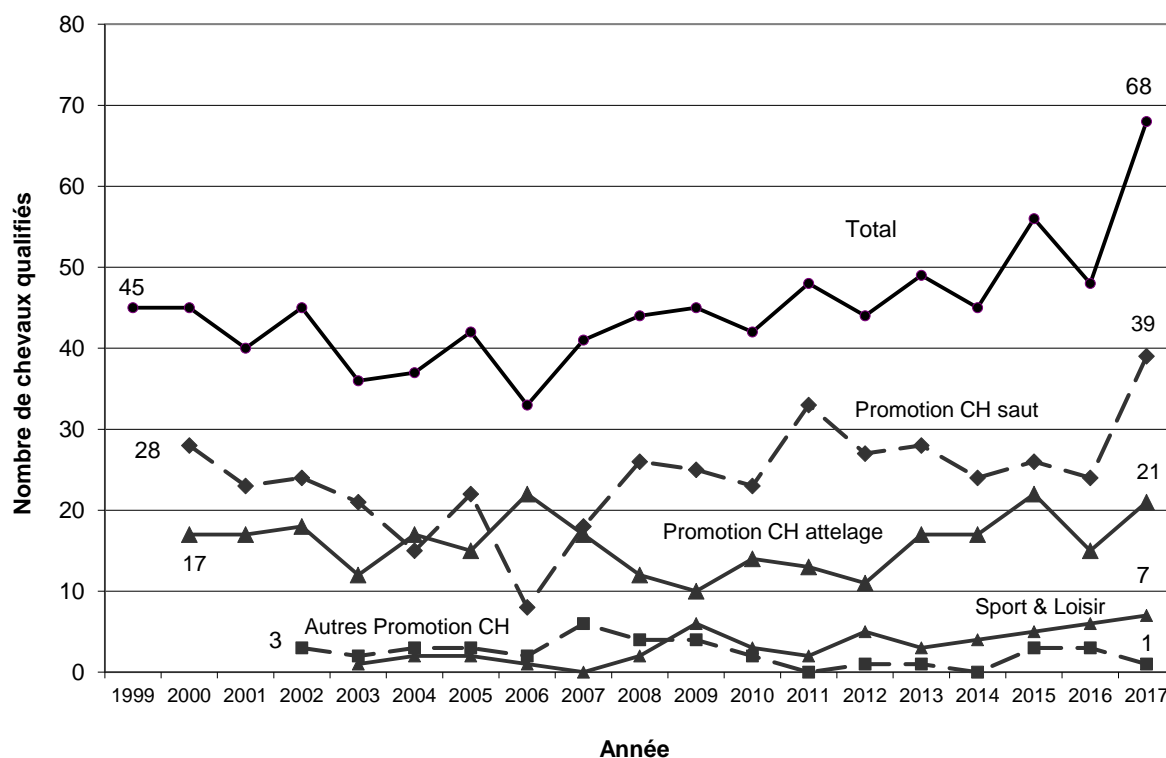

(21 chevaux). Le **graphique 9** montre l'évolution des chevaux primés, les classements étant publiés au chapitre 3.7.

Graphique 9 : Chevaux bénéficiant d'une prime cantonale pour leur qualification aux finales Promotion suisse

Source : liste des primes.

2.8 Jeunes juments d'élite franches-montagnes

Vingt-cinq juments ont obtenu le titre de jeunes juments d'élite lors du National Franches-Montagnes. Parmi celles-ci, dix sont nées dans le Canton; neuf appartenaient toujours à des éleveurs jurassiens lors de cette manifestation. Les résultats peuvent être consultés au chapitre 3.10.

2.9 Approbation ordinaire des étalons de la FECH

La FECH a organisé, pour la première fois cette année, l'approbation ordinaire des étalons en même temps que les finales Promotion CH au Haras national d'Avenches. Six étalons ont été approuvés dont 3 provisoirement, quatre des 6 lauréats étant des chevaux suisses. Les résultats sont présentés au chapitre 3.11.