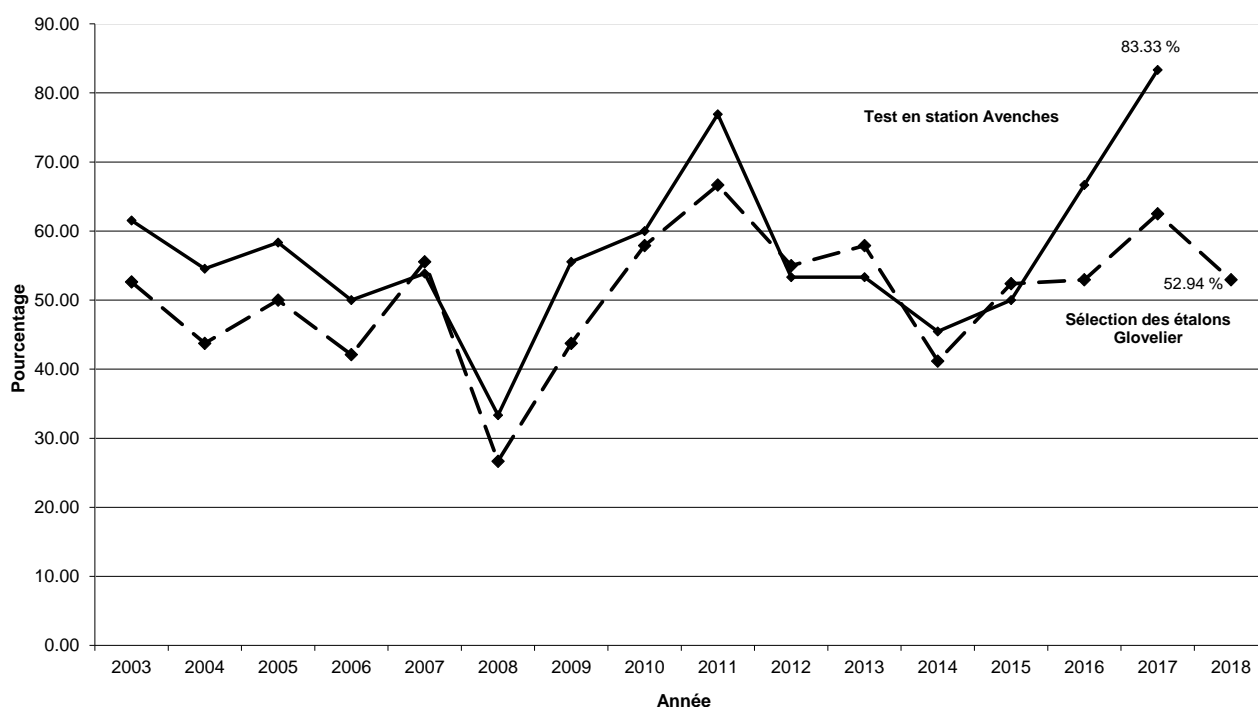

Le **graphique 2** présente la proportion d'étalons sélectionnés à Glovelier et approuvés à Avenches qui sont nés dans le Canton. A Glovelier en 2018, 52,9% des étalons retenus étaient nés dans le Canton (moyenne depuis 2003 : 50,9%). Pour les étalons sélectionnés à Avenches en 2017, comme ce fut le cas pour Glovelier la même année, ce taux atteint également 83,3% (moyenne depuis 2003 : 57,1%).

Graphique 2 : Evolution du nombre d'étalons sélectionnés à Glovelier et Avenches qui sont nés dans le Canton du Jura (en %)

Source : Classements de la FSFM

2.2 Concours cantonaux

Les concours cantonaux ont eu lieu le 9 mars à Glovelier et Saignelégier ainsi que le 16 mars à Chevenez. Septante-six chevaux (37 élèves-étalons; 38 étalons FM adultes et 1 DS) ont été présentés lors de ces journées, soit 1 de moins qu'en 2016 (voir le **graphique 3**).

Lors de ces concours, les experts apprécient le modèle et les allures des étalons et élèves-étalons et attribuent des primes aux meilleurs, l'objectif étant d'encourager la garde et l'élevage d'excellents sujets. De plus, ces concours ayant lieu au début de la saison de monte, ils permettent aux intéressés de comparer les étalons qui seront stationnés dans le Canton.