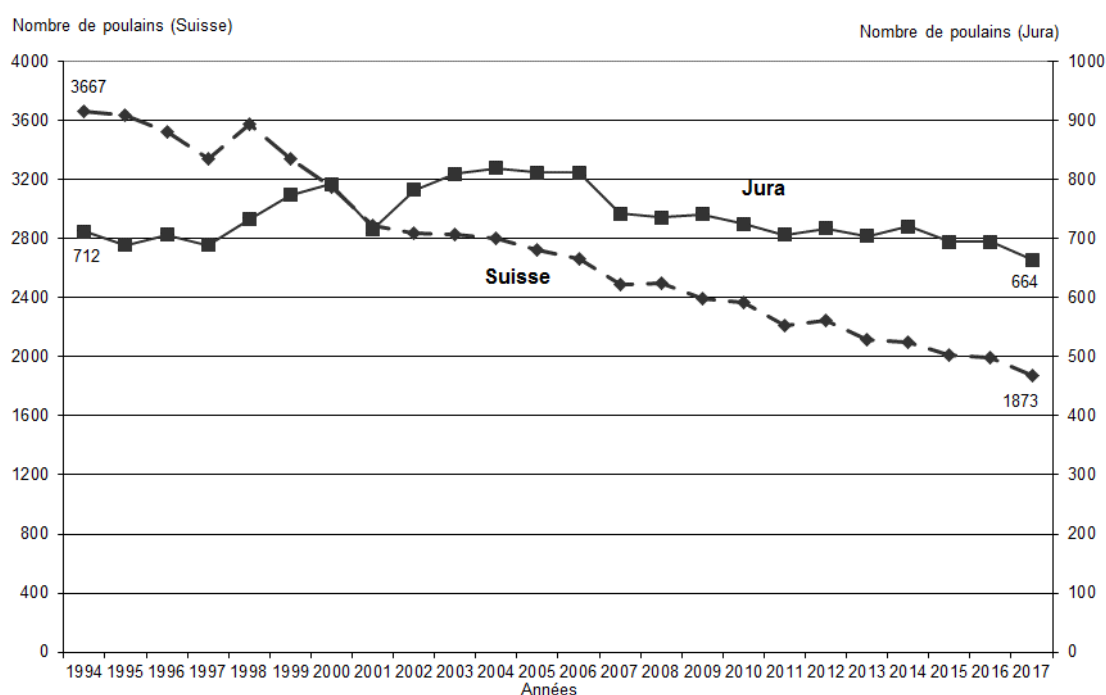

En Suisse, le nombre de juments suitées ayant bénéficié de la contribution pour la préservation de la race des Franches-Montagnes continue de diminuer et même plus rapidement que ces dernières années (- 6%, contre - 2,5% en moyenne des 10 dernières années). Dans le canton du Jura, où les effectifs s'étaient assez bien maintenus ces dernières années, le nombre de juments ayant bénéficié de la contribution diminue également de 4,5% (**graphique 7**). La liste des juments suitées peut être consultée au chapitre 3.2.

Graphique 7 : Nombre de poulains franches-montagnes enregistrés en Suisse et dans le Canton du Jura

Sources : 1994 à 2000 : Suisse : nombre de poulains identifiés. Fédération Suisse d'élevage chevalin, rapports de gestion. Jura : nombre de juments ayant bénéficié d'une prime cantonale.
2001 à 2017 : Nombre de juments bénéficiant de la contribution pour la préservation de la race des Franches-Montagnes (2001-2007 pour le Jura : juments ayant au minimum touché la part cantonale). OFAG.

Dans le Jura, le nombre de juments demi-sang suitées bénéficiant de la contribution cantonale chute fortement (- 29.5%). Si l'on considère le nombre de poulains identifiés et enregistrés, qui inclut tous les sujets notamment les poulains non pointés, la diminution est un peu moins importante (- 12,5%). Pour la Suisse, il y a une relative stabilité (moins 3 poulains) mais à un niveau extrêmement bas (566 poulains).