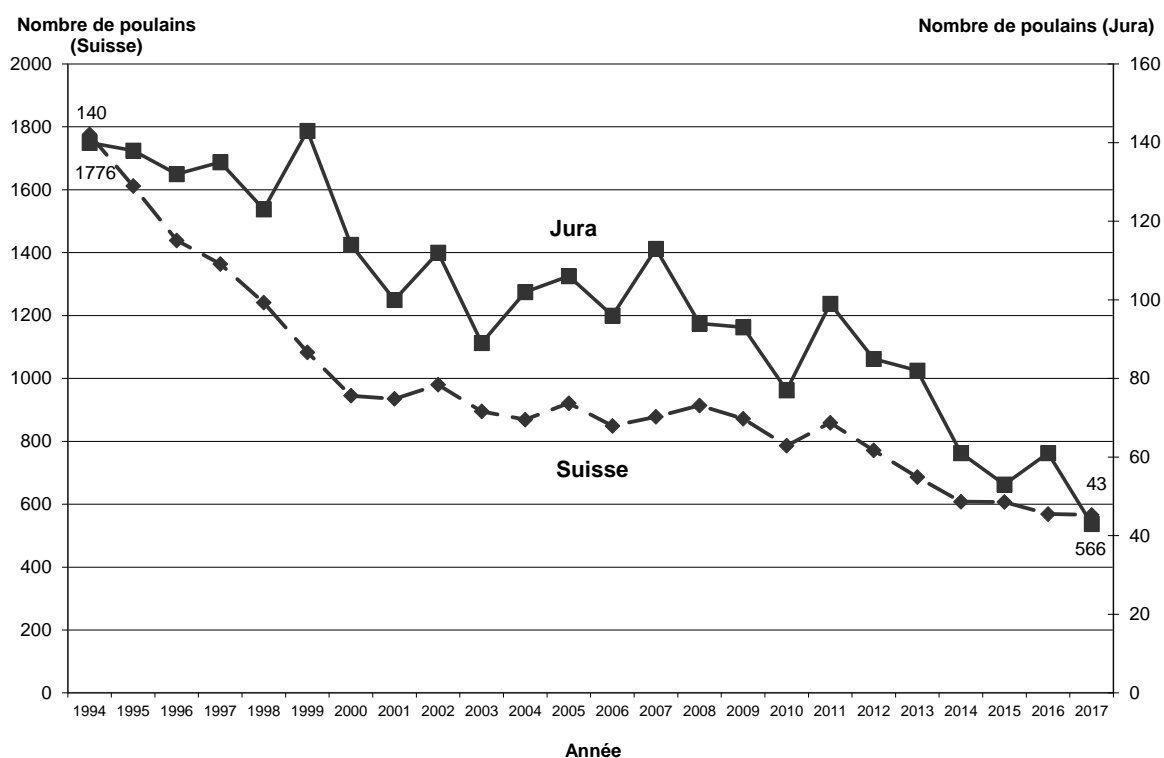

Ces chiffres sont présentés dans le **graphique 8** ; les données concernant les juments suitées peuvent être consultées aux chapitres 3.3 et 3.4.

Graphique 8 : Nombre de poulains demi-sang enregistrés en Suisse et dans le Canton du Jura

Sources : Suisse : Nombre de poulains identifiés. Fédération suisse d'élevage chevalin, rapports de gestion 1994 à 1998. OFAG.
Jura : Nombre de juments ayant bénéficié d'une prime cantonale.

2.7 Finales Promotion suisse

Les finales Promotion CH ainsi que le National Franches-Montagnes ont eu lieu du 15 au 17 septembre dans le cadre de la manifestation « Equus helveticus ». Le Haras national et l'Institut équestre national d'Avenches (IENA) ont, comme à l'accoutumée, mis à disposition leurs installations pour accueillir ces deux importantes manifestations.

La fédération Cheval Suisse a, pour sa part, organisé les Youngster Challenge le 21 octobre lors du CSI de Chevenez, dans le Centre équestre de Dehlia Oeuvray et Edwin Smits.

Comme chaque année, les chevaux qui se sont qualifiés pour les finales Promotion CH et Sport & Loisirs ont bénéficié d'une prime cantonale. En 2017, c'est un nombre record de chevaux qui ont bénéficié de ce soutien (68 chevaux), les deux disciplines les plus prisées étant les épreuves de saut organisées par la FECH (39 chevaux) et les épreuves d'attelage