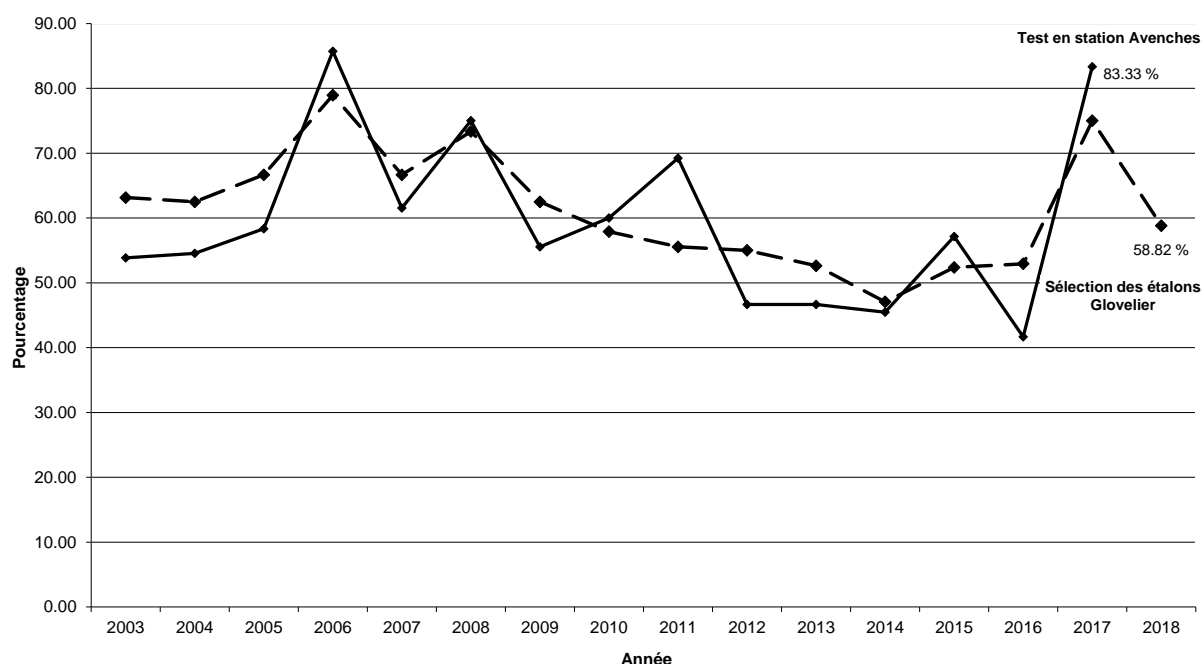

2.1 Approbation des étalons franchises-montagnes

La sélection nationale des étalons de Glovelier 2017 a été organisée les 13 et 14 janvier. Sur les 59 étalons inscrits, seize ont été sélectionnés pour participer au test en station d'Avenches au terme duquel 12 sujets furent finalement approuvés. Quatre d'entre eux ont été présentés aux concours cantonaux du printemps et ont bénéficié d'une prime cantonale (voir les résultats au chapitre 3.8).

En 2018, vu le plus faible nombre d'inscrits (48), la sélection nationale des étalons s'est déroulée sur un seul jour, soit le samedi 13 janvier. Au terme de cette journée, dix-sept étalons ont obtenu leur ticket pour Avenches.

Le **graphique 1** montre la proportion d'étalons sélectionnés à Glovelier et approuvés à Avenches en propriété d'éleveurs jurassiens. En 2018 à Glovelier, 58,8% des sujets appartenait à des Jurassiens (moyenne depuis 2003 : 61,3%). A Avenches en 2017, cette proportion atteint des sommets avec 83,3% (moyenne depuis 2003 : 59,6%).

Graphique 1 : Evolution du nombre d'étalons sélectionnés à Glovelier et Avenches en propriété d'éleveurs jurassiens (en %)

Source : Classements de la FSFM