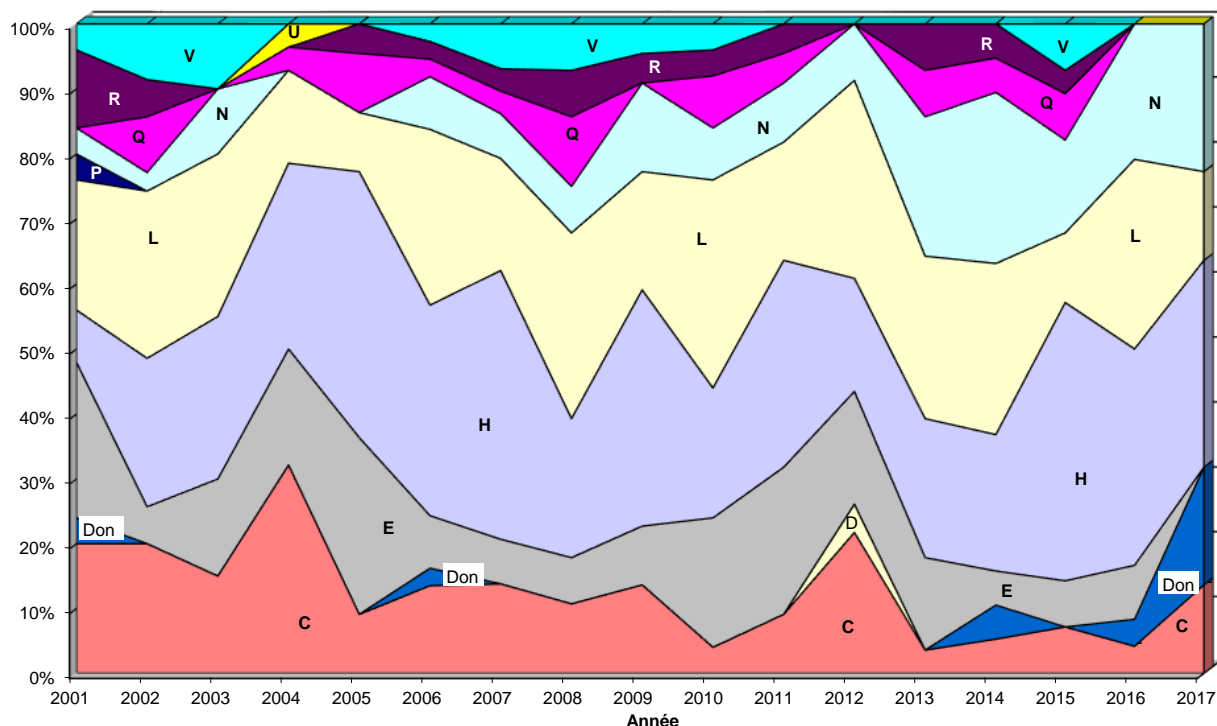

Graphique 5 : Lignées maternelles des élèves-étalons primés

Source : concours cantonaux.

2.3 Tests en terrain

Les tests en terrain pour chevaux franches-montagnes ont eu lieu de fin mars à début juin sur 6 places jurassiennes ainsi qu'à Bellelay, le dernier test ayant eu lieu au Peu-Claude au début septembre. Les éleveurs de chevaux demi-sang, quant à eux, ont présenté leurs jeunes chevaux lors du test en terrain de Chevenez, en octobre.

Après deux années de diminution, le nombre de chevaux franches-montagnes ayant bénéficié d'une prime cantonale pour les tests en terrain passe à nouveau au-dessus de la barre des 200 (217 chevaux). Pour les demi-sang, les chiffres sont stables mais à un niveau très bas (26 chevaux). Etant donné que le projet « Franches-Montagnes en manèges » n'a démarré qu'en milieu d'année et n'a donc pas impacté le budget, il a été possible d'octroyer une prime supplémentaire aux chevaux nés dans le Canton et ayant réussi le test en terrain. Voir le **graphique 6** qui présente cette évolution ainsi que les résultats détaillés aux chapitres 3.5 et 3.6.