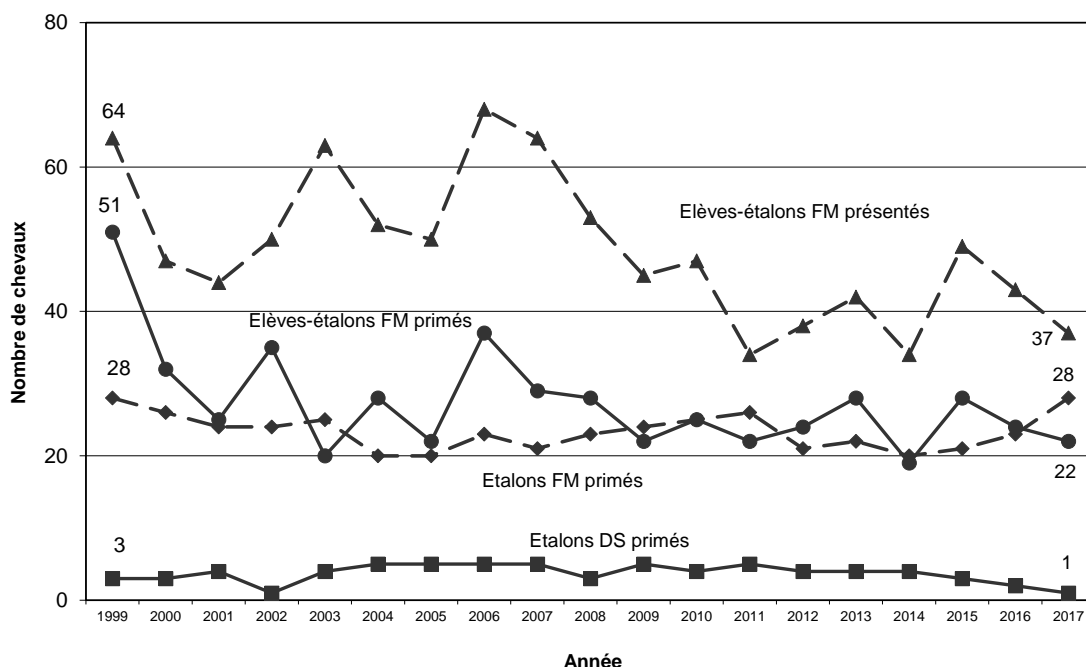

Graphique 3 : Etalons et élèves-étalons présentés et bénéficiant d'une prime cantonale

Source : Concours cantonaux.

Etalons reproducteurs

Vingt-huit des 38 étalons franchises-montagnes présentés lors des concours cantonaux ont bénéficié d'une prime cantonale. A noter que les étalons en propriété d'éleveurs ou d'organisations domiciliés hors Canton et ceux ayant sailli trop peu de juments n'ont pas droit à ce soutien.

Les lignées paternelles les mieux représentées chez les 28 étalons primés sont les H et les N (7 sujets), suivies par les C (4) et les E (3). Du côté maternel, trois lignées sont fortement représentées : les L, avec 9 sujets, suivis par les H (7) et les E (6).

Un seul étalon demi-sang fut présenté lors des concours cantonaux.

Elèves-étalons

Les experts ont octroyé une prime cantonale à 22 des 37 élèves-étalons présentés. Côté paternel, ce sont les lignées P et E qui dominent avec 6, respectivement 5 sujets, suivies par les C (4). Les étalons Nolo (lignée P) et Ethan (lignée E) sont chacun père de 5 élèves-étalons primés. A noter qu'aucun sujet de la lignée H n'a été retenu. Du côté maternel, la lignée H domine (7 sujets) suivie par les lignées N (5) et Don (4).

Le **tableau 1** et les **graphiques 4 et 5** présentent ces statistiques. Les résultats des concours cantonaux peuvent être consultés au chapitre 3.1.