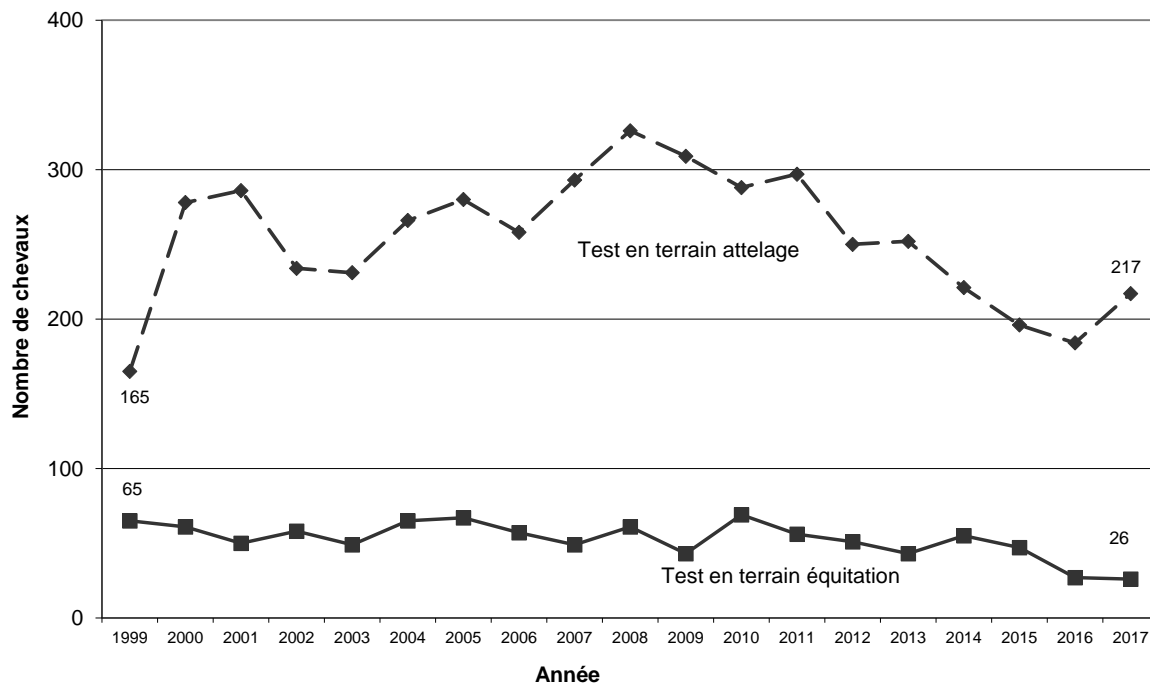

Graphique 6 : Chevaux bénéficiant d'une prime cantonale pour les tests en terrain

Source : liste des primes.

2.4 Juments sélectionnées CH

La Fédération du cheval de sport CH (FECH) a organisé le concours des juments sélectionnées le 22 juillet au Haras national. Parmi les 52 juments sélectionnées (45 de 3 ans et 7 de 4 ans), sept sont nées dans le Jura et 6 étaient encore en propriété d'éleveurs jurassiens lors du concours. Les résultats peuvent être consultés au chapitre 3.9.

2.5 Prix Gräub

Le Marché-Concours national de chevaux de Saignelégier a eu lieu du 12 au 13 août 2017. Le samedi, les experts ont procédé, entre autre, au classement des juments franches-montagnes âgées de 4 ans. C'est sur cette base que le prix Gräub a été remis aux éleveurs jurassiens ayant présenté les 10 meilleures juments. Voir les résultats au chapitre 3.14.

2.6 Concours d'automne

Les concours d'automne de la FSFM se sont déroulés sur 17 places différentes, durant 11 journées du mois d'août. Les chevaux demi-sang ont été présentés fin août à Delémont et Saignelégier (syndicat Jura Demi-Sang) ainsi qu'à Rocourt à la mi-septembre (Cheval Suisse).