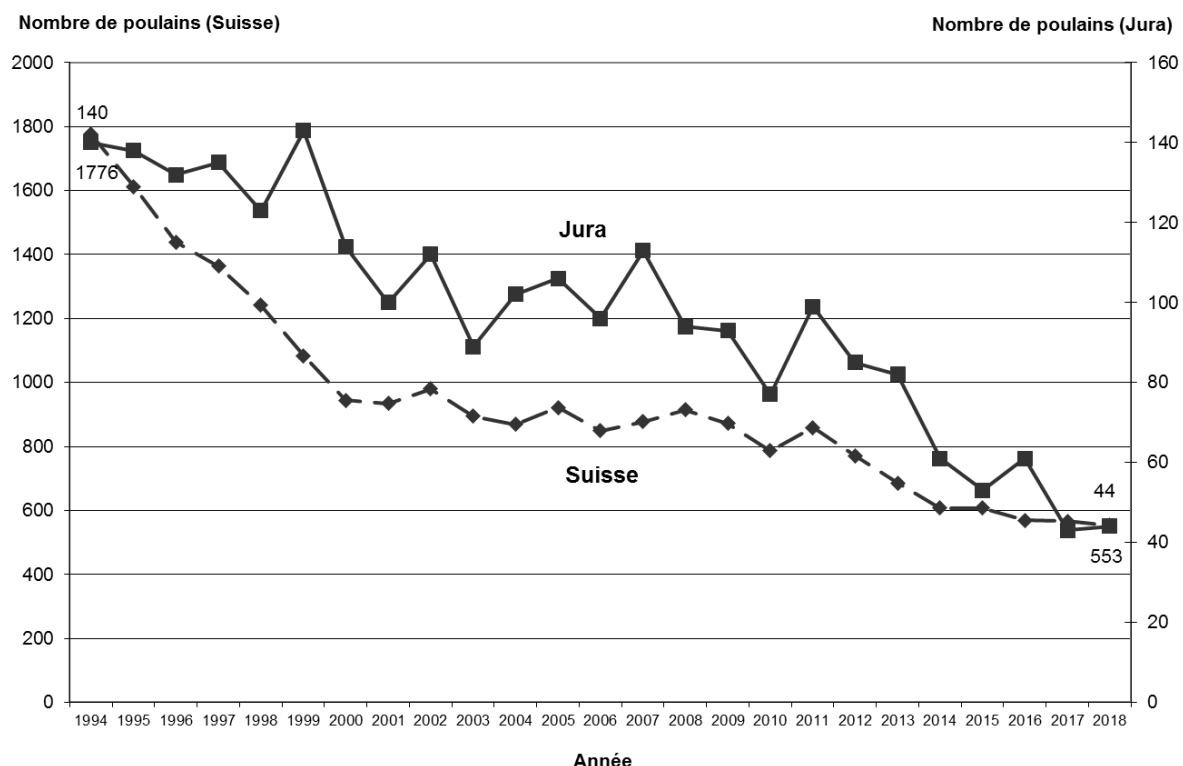

considère tous les poulains identifiés et enregistrés, il y en a eu 56 en 2018 pour le canton du Jura, contre 63 l'année précédente.

Les données concernant les juments suitées peuvent être consultées aux chapitres 3.3 et 3.4.

Graphique 8 : Nombre de poulains demi-sang enregistrés en Suisse et dans le Canton du Jura

Sources : Suisse : Nombre de poulains identifiés. Fédération suisse d'élevage chevalin, rapports de gestion 1994 à 1998. OFAG.
Jura : Nombre de juments ayant bénéficié d'une prime cantonale.

2.7 Finale Promotion suisse

La manifestation Equus helveticus s'est déroulée du 13 au 16 septembre et a regroupé les finales Promotion CH et le National Franches-Montagnes. Toutes les épreuves ont eu lieu dans les installations du Haras national et de l'Institut équestre national d'Avenches (IENA).

De son côté, la fédération Cheval Suisse a organisé les Youngster Challenge les 16 et 20 octobre lors du concours de la famille Oeuvery-Smits à Chevenez.

Les années se suivent mais ne se ressemblent pas : après le nombre record de chevaux ayant bénéficié du soutien cantonal pour leur qualification aux finales Promotion CH et Sport & Loisirs en 2017 (68), ce ne sont « que » 42 chevaux qui ont bénéficié de cette