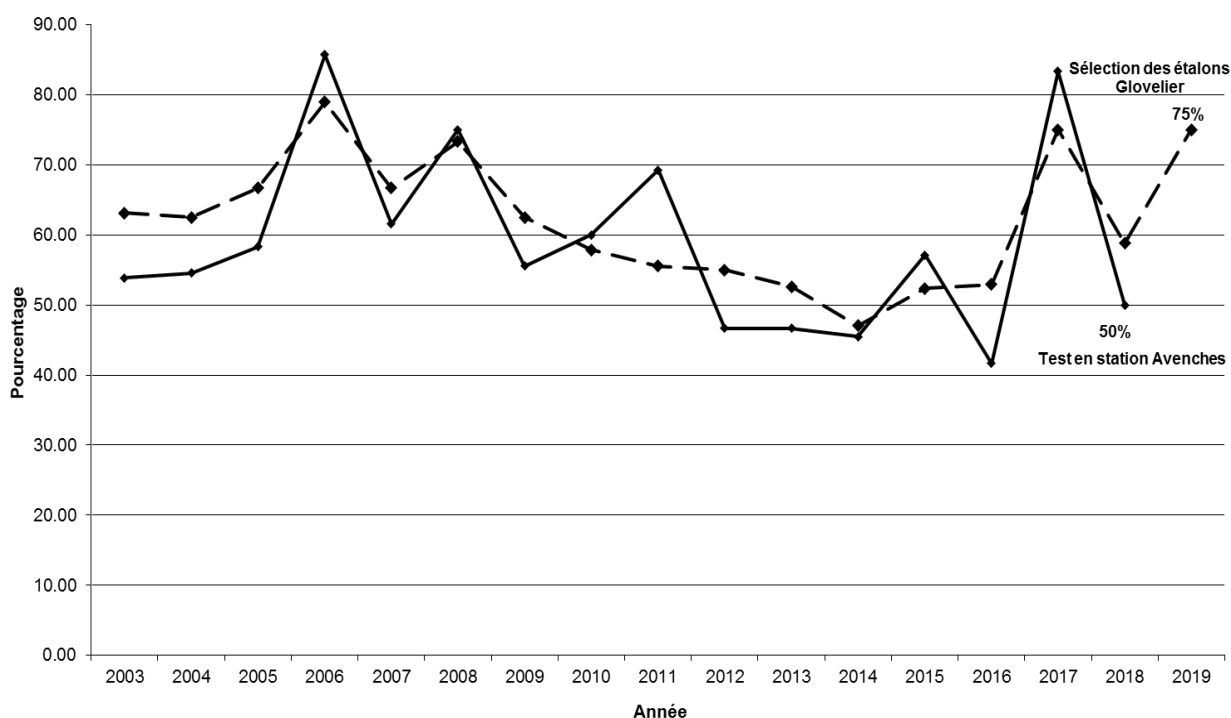

La Commission cantonale d'experts pour l'espèce chevaline était composée des personnes suivantes : MM. Dominique Odiet, Bourrignon (président), Jean-Pierre Froidevaux, Les Emibois (vice-président), Olivier Donzé, Les Emibois et Jean-Marc Laville, Chevenez. Les experts ont fonctionné lors des concours cantonaux ainsi que des tests en terrain et des concours d'automne de la FSFM.

2.1 Approbation des étalons franchises-montagnes

La sélection nationale des étalons s'est déroulée le 13 janvier 2018 à Glovelier. Dix-sept des 48 étalons inscrits ont été retenus pour le test en station d'Avenches. Finalement, ce sont 14 étalons qui ont été approuvés après cette épreuve de 40 jours. Lors des concours cantonaux qui ont suivi, cinq d'entre eux ont été présentés et ont bénéficié d'une prime cantonale (voir les résultats au chapitre 3.8).

Le 12 janvier 2019, quarante-cinq étalons figuraient au programme de la sélection nationale des étalons de Glovelier. Parmi ceux-ci, seize furent retenus pour participer au test à Avenches.

A Glovelier en 2019, une très forte proportion des sujets (75%) appartenaient à des Jurassiens (moyenne depuis 2003 : 62,1%), alors qu'en 2018 à Avenches, cette proportion atteignait 50% (moyenne depuis 2003 : 59%). Voir le **graphique 1**.

Graphique 1 : Evolution du nombre d'étalons sélectionnés à Glovelier et Avenches en propriété d'éleveurs jurassiens (en %)

Source : Classements de la FSFM