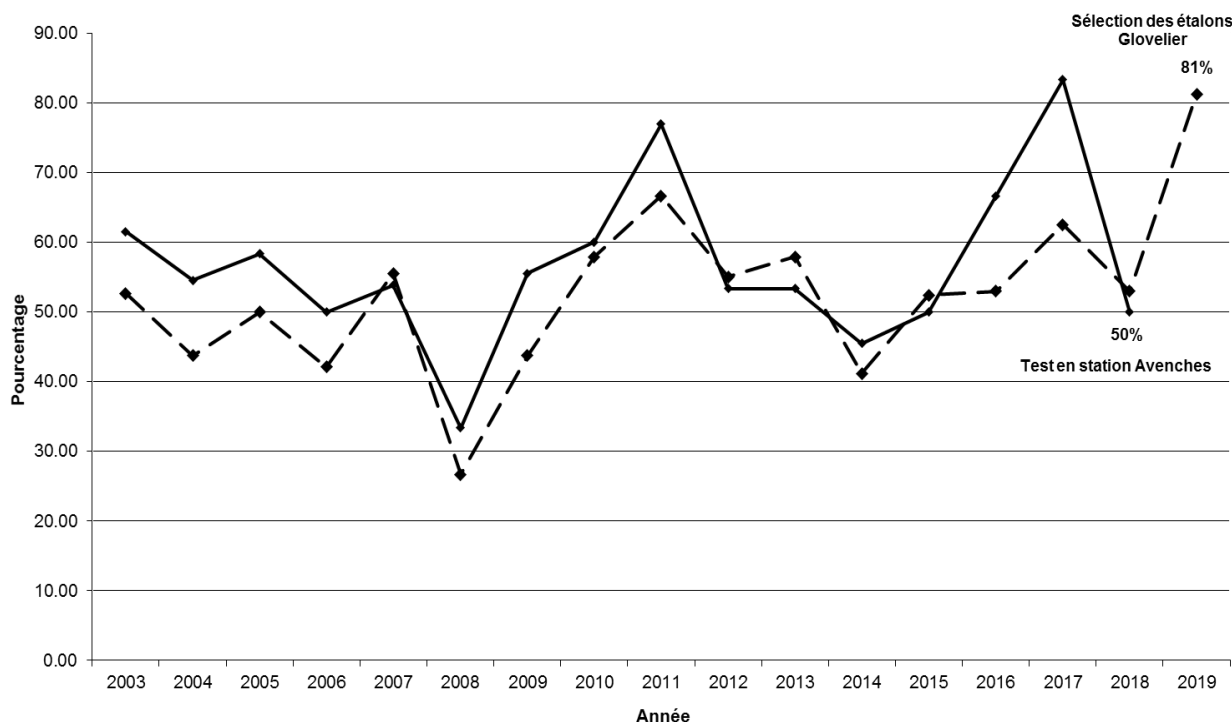

En ce qui concerne les étalons qui sont nés dans le Canton (**graphique 2**), la proportion atteint des sommets à Glovelier en 2019 (81%, moyenne depuis 2003 : 52,6%). Pour Avenches en 2018, cette proportion se monte à 50% (moyenne depuis 2003 : 56,6%).

Graphique 2 : Evolution du nombre d'étalons sélectionnés à Glovelier et Avenches qui sont nés dans le Canton du Jura (en %)

Source : Classements de la FSFM

2.2 Concours cantonaux

Lors des concours cantonaux, les étalons reproducteurs en propriété d'éleveurs jurassiens ou stationnés dans le Canton ainsi que les élèves-étalons de deux ans en propriété de Jurassiens, peuvent être présentés. En 2018, ces concours ont eu lieu le 8 mars à Glovelier et Saignelégier et le 15 mars à Chevenez. Au total, 69 chevaux ont été présentés (32 élèves-étalons; 36 étalons FM adultes et 1 DS). Voir également le **graphique 3**.