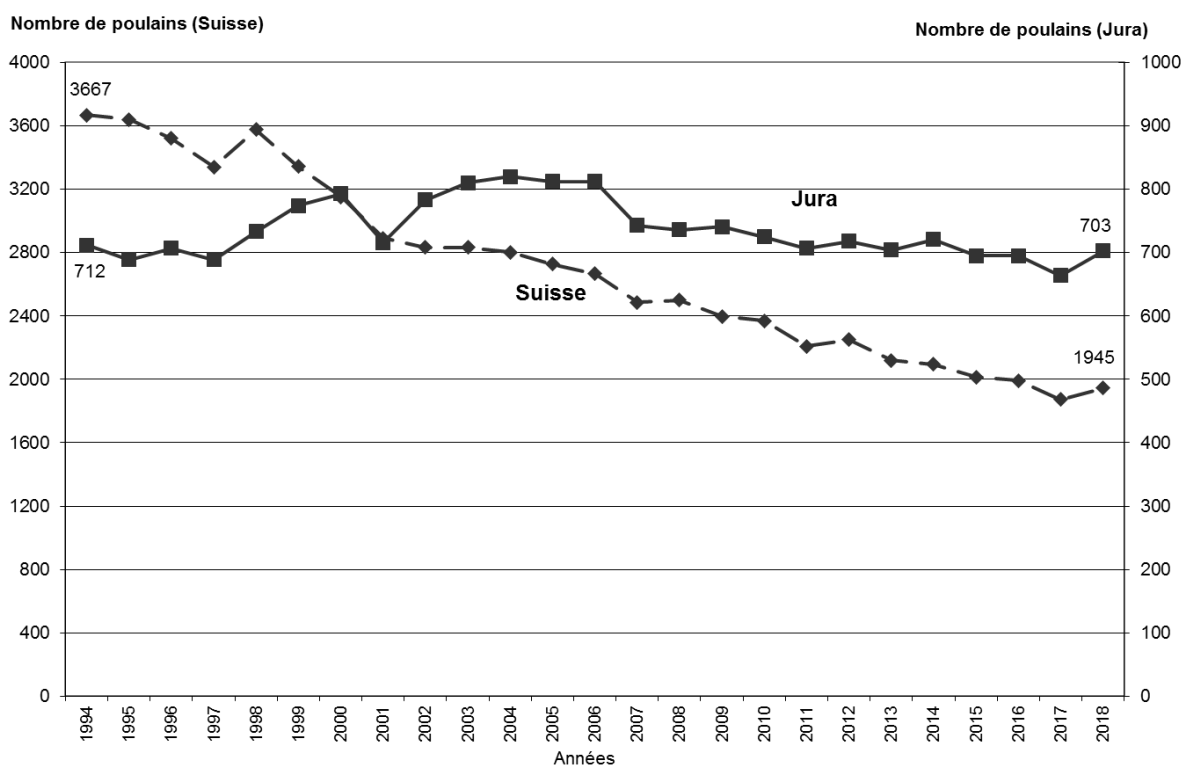

Après plusieurs années de diminution ou de stagnation, le nombre de juments suitées ayant bénéficié de la contribution pour la préservation de la race des Franches-Montagnes a un peu augmenté en 2018, tant au niveau suisse que jurassien. Pour la Suisse, l'augmentation atteint 3.8% (1945 juments) et pour le Canton du Jura 5.9% (703 juments). Cette légère remontée des effectifs est une nouvelle réjouissante, mais elle ne doit pas occulter la diminution vertigineuse qui a eu lieu durant les 25 dernières années : en 1994, on comptait 3667 juments FM en Suisse (évolution 1994 – 2018 : - 47%). Voir à ce sujet le **graphique 7** ainsi que la liste des juments suitées au chapitre 3.2.

Graphique 7 : Nombre de poulains franchises-montagnes enregistrés en Suisse et dans le Canton du Jura

Sources : 1994 à 2000 : Suisse : nombre de poulains identifiés. Fédération Suisse d'élevage chevalin, rapports de gestion. Jura : nombre de juments ayant bénéficié d'une prime cantonale.
2001 à 2018 : Nombre de juments bénéficiant de la contribution pour la préservation de la race des Franches-Montagnes (2001-2007 pour le Jura : juments ayant au minimum touché la part cantonale). OFAG.

En ce qui concerne les juments demi-sang dont les poulains ont été identifiés et enregistrés, leur nombre continue de diminuer inexorablement en Suisse : - 2.2% en 2018 (553 juments). En 25 ans, leur effectif a été divisé par 3 (1776 juments en 1994). Pour le canton du Jura, c'est le nombre de juments au bénéfice de la contribution cantonale (donc uniquement celles dont les poulains ont été pointés) qui est présenté dans le **graphique 8**. Ce nombre est plutôt stable (44, soit + 1 jument), mais leur effectif a également été divisé par 3 depuis l'année 1994 (140 juments cette année-là). Si l'on