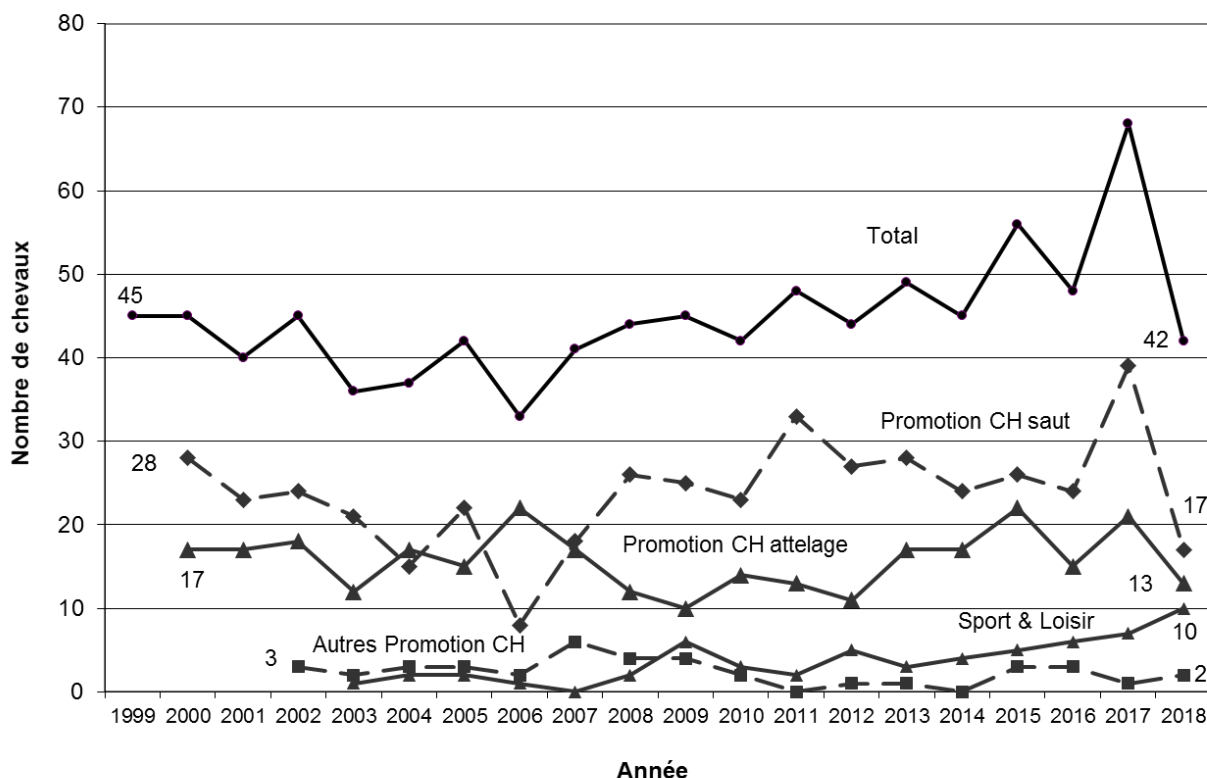

prime cette année. Les épreuves Promotion CH saut enregistrent la plus forte baisse, suivies par les Promotion CH attelage. Par contre, les épreuves Sport et Loisirs, notamment le gymkhana, voient le nombre d'adeptes augmenter (**graphique 9**). Les résultats peuvent être consultés au chapitre 3.7.

Graphique 9 : Chevaux bénéficiant d'une prime cantonale pour leur qualification aux finales Promotion suisse

Source : liste des primes.

2.8 Jeunes juments d'élite franches-montagnes

Les jeunes juments d'élite ont à nouveau été sélectionnées lors du National Franches-Montagnes. Parmi les 25 juments titrées, 13 sont nées dans le Canton et 10 appartenaient encore à des éleveurs jurassiens le jour de la manifestation. A relever l'excellente performance des Jurassiens qui occupent les 6 premières places ! Les résultats peuvent être consultés au chapitre 3.10.

2.9 Approbation ordinaire des étalons de la FECH

L'approbation ordinaire des étalons de la FECH a eu lieu, pour la deuxième année consécutive, en même temps que les finales Promotion CH, au Haras national. Les étalons qui ont été approuvés sont au nombre de 6, dont 4 provisoirement. Un seul cheval suisse fait partie des élus (voir chapitre 3.11).