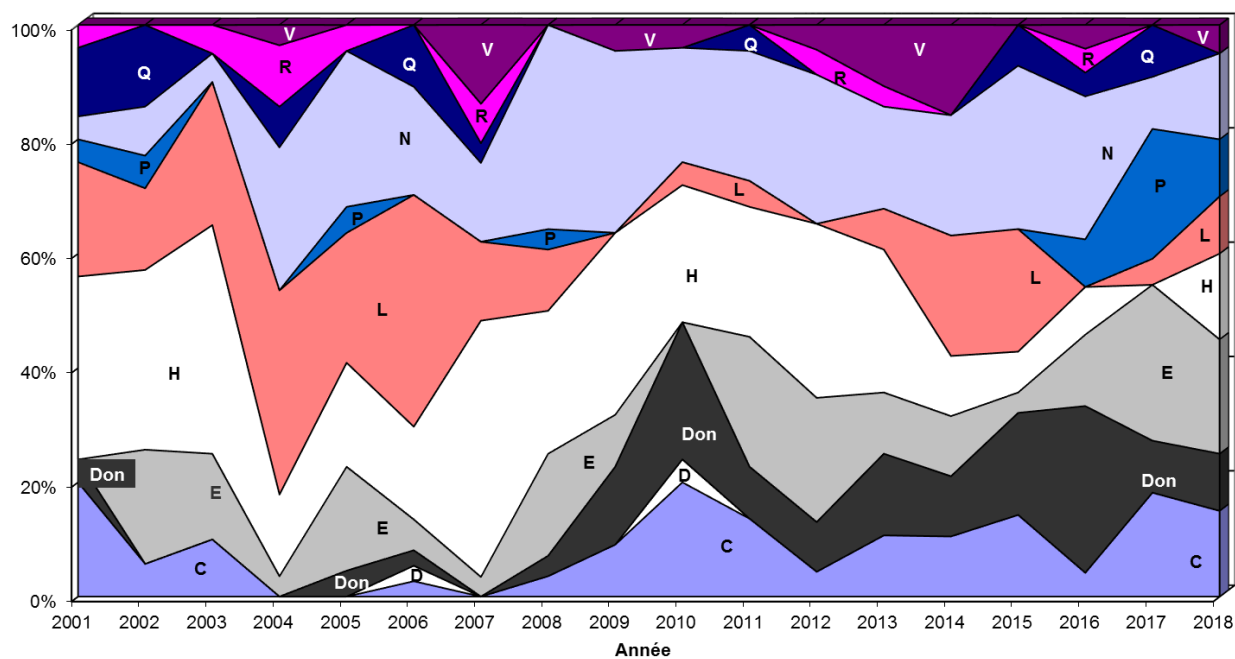

Tableau 1 : Lignées paternelles et maternelles des élèves-étalons primés

Lignées		Lignée paternelle			Lignée maternelle		
		2018		Moyenne 2001-2018	2018		Moyenne 2001-2018
		Nombre	%	%	Nombre	%	%
C	Chasseur	3	15.0%	9.0%	3	15.0%	12.9%
D	Drapeau			0.4%			0.2%
Don	Doktriner	2	10.0%	9.0%	2	10.0%	2.5%
E	Eglon	4	20.0%	12.3%	2	10.0%	12.6%
H	Héroïque	3	15.0%	22.1%	4	20.0%	27.6%
L	Alsacien	2	10.0%	14.2%			20.6%
P	Nelson	2	10.0%	3.3%			0.2%
N	Noé	3	15.0%	19.7%	6	30.0%	11.9%
Q	Qui-Sait			4.0%			3.9%
R	Raceur			2.4%			3.6%
U	Udine						0.2%
V	Verdun	1	5.0%	3.7%	3	15.0%	3.9%
TOTAL		20	100%	100%	20	100%	100%

Source : concours cantonaux.

Graphique 4 : Lignées paternelles des élèves-étalons primés

Source : concours cantonaux.