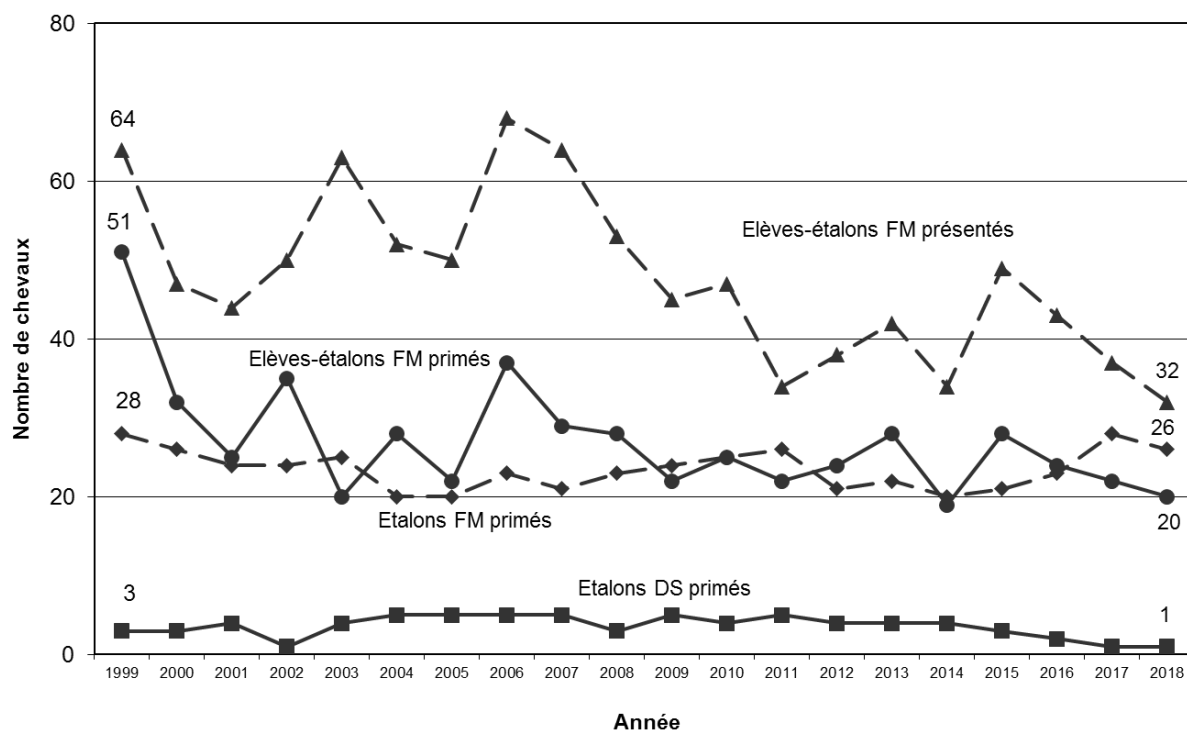

Graphique 3 : Etalons et élèves-étalons présentés et bénéficiant d'une prime cantonale

Source : Concours cantonaux.

Etalons reproducteurs

Les étalons en propriété d'éleveurs jurassiens, stationnés dans le Canton durant la saison de monte, peuvent bénéficier d'une prime cantonale. En 2018, 26 des 36 étalons franches-montagnes présentés ont rempli tous les critères et ont ainsi pu bénéficier de ce soutien.

Les lignées paternelles les mieux représentées, chez les 26 étalons primés, sont les N (6 sujets), les H (5) et les C (4). Du côté maternel, ce sont les H qui dominent (7 sujets), suivis par les E et les L (5 sujets chacun).

Un seul étalon demi-sang fut présenté (et primé) lors des concours cantonaux.

Elèves-étalons

Vingt des 32 élèves-étalons présentés ont bénéficié d'une prime cantonale en 2018. Les lignées les mieux représentées sont, du côté paternel, les E (4 sujets) suivis par les N, les H et les C (3 sujets chacun). Du côté maternel, ce sont les N qui dominent (6 sujets) suivis par les H (4) ainsi que les V et les C (3). Voir à ce propos le **tableau 1** et les **graphiques 4 et 5**.

Les résultats des concours cantonaux peuvent être consultés au chapitre 3.1.