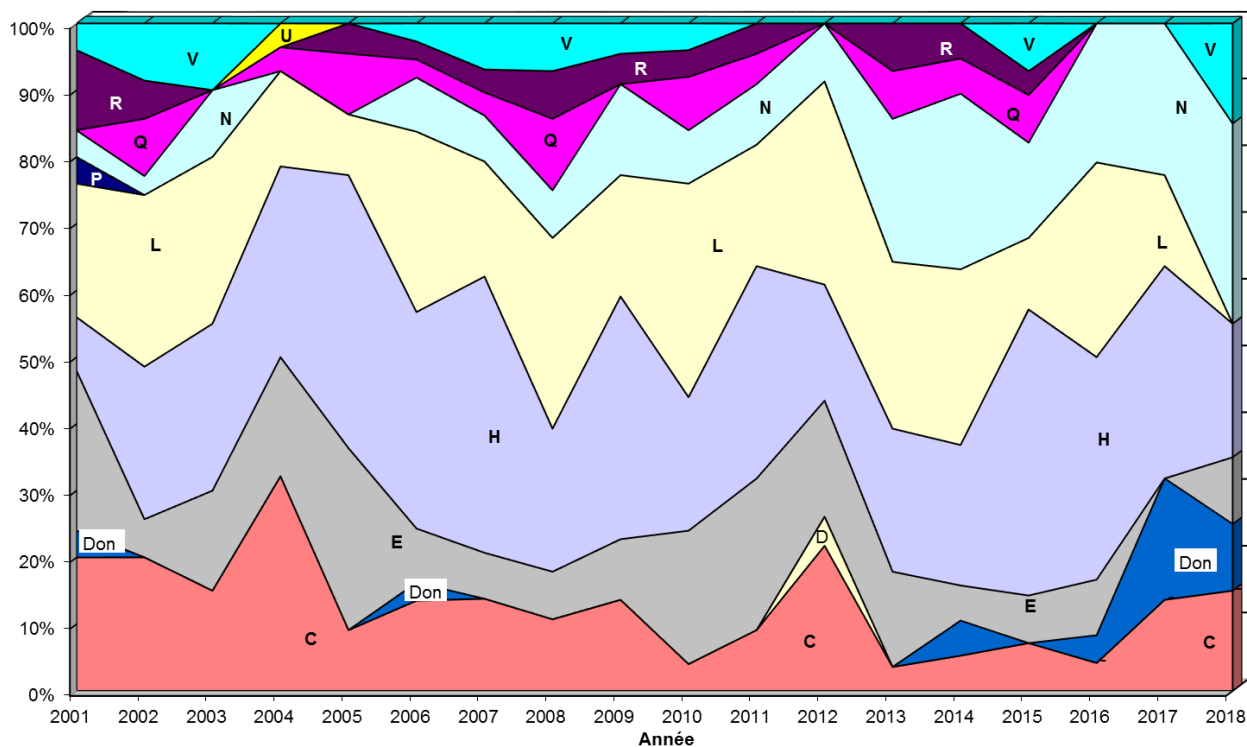

Graphique 5 : Lignées maternelles des élèves-étalons primés

Source : concours cantonaux.

2.3 Tests en terrain

Les syndicats chevalins jurassiens ont organisé 6 tests en terrain pour chevaux franches-montagnes durant l'année sous revue. Les tests du printemps ont eu lieu de fin mars à fin mai alors que le dernier test s'est déroulé au début septembre. Le syndicat Demi-Sang Jura a, pour sa part, organisé son test en terrain fin octobre à Chevenez.

Après l'embellie de 2017, le nombre de chevaux franches-montagnes ayant bénéficié d'une prime cantonale pour les tests en terrain a fortement diminué en 2018 (171 chevaux, soit - 40). Pour les demi-sang, la diminution du nombre de sujets se poursuit (21 chevaux, soit - 5). Comme l'année passée, une prime supplémentaire aux chevaux nés dans le Canton et ayant réussi le test en terrain a pu être octroyée, le budget n'ayant pas été complètement utilisé par le projet « Franches-Montagnes en manèges ». Le **graphique 6** présente l'évolution des effectifs, tandis que les résultats des tests sont publiés aux chapitres 3.5 et 3.6.