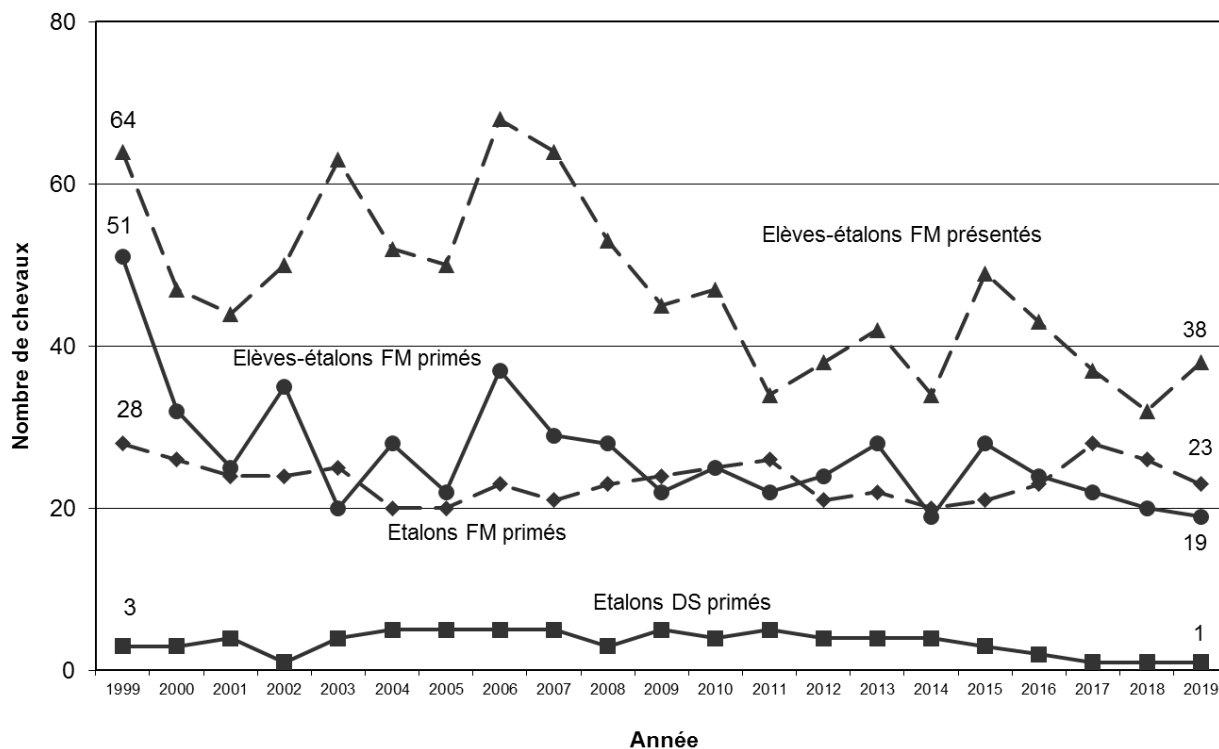

Graphique 3 : Etalons et élèves-étalons présentés et bénéficiant d'une prime cantonale

Source : Concours cantonaux.

Etalons reproducteurs

Au total, 35 étalons ont été présentés lors des concours cantonaux 2019. Parmi ceux-ci, 23 ont bénéficié d’une prime cantonale. A noter que seuls les étalons stationnés dans le Canton, qui ont sailli suffisamment de juments et qui sont en propriété d’éleveurs jurassiens, peuvent bénéficier de ce soutien.

Parmi les étalons primés, les lignées paternelles les mieux représentées sont les N (6 sujets), les H et les L (4) ainsi que les E et les C (3). Du côté maternel, ce sont les H qui dominent (7 sujets), suivis par les L (6) ainsi que les C et les E (3).

Un étalon demi-sang a également été présenté et primé.

Elèves-étalons

Dix-neuf élèves-étalons, soit la moitié des 38 présentés lors des concours cantonaux, ont bénéficié d’une prime cantonale.

Côté paternel, les lignées les mieux représentées sont les L (4 sujets) ainsi que les C, Don et N (3 sujets chacun). Côté maternel, ce sont les H qui dominent largement (9 sujets), suivis par les N (4) ainsi que les E (3). Voir le **tableau 1** et les **graphiques 4 et 5**.