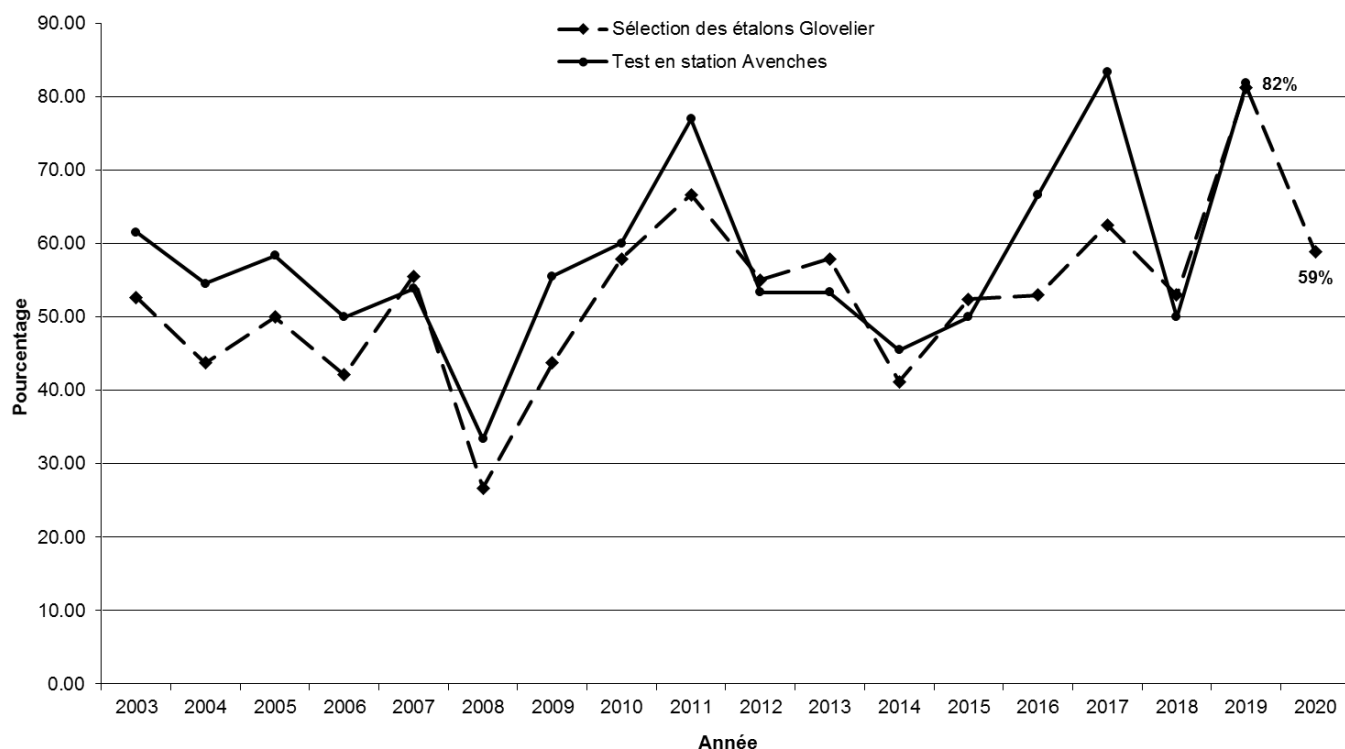

Si l'on considère les étalons qui sont nés dans le Canton (**graphique 2**), la proportion atteint 59% à Glovelier en 2020 (moyenne depuis 2003 : 53%). Pour Avenches en 2019, elle se monte à 82% (moyenne depuis 2003 : 58,1%).

Graphique 2 : Evolution du nombre d'étalons sélectionnés à Glovelier et Avenches qui sont nés dans le Canton du Jura (en %)

Source : Classements de la FSFM

Ces 2 graphiques démontrent une fois de plus le remarquable savoir-faire des éleveurs jurassiens !

2.2 Concours cantonaux

Les concours cantonaux ont été organisés sur les places de Glovelier et Chevenez le 7 mars et celle de Saignelégier le 14 mars. Lors de ces concours, les étalons reproducteurs en propriété d'éleveurs jurassiens ou stationnés dans le Canton ainsi que les élèves-étalons de deux ans en propriété de Jurassiens peuvent être présentés. Au total, 74 chevaux ont trotté sur les pistes jurassiennes (38 élèves-étalons; 35 étalons FM adultes et 1 DS). Voir également le **graphique 3**.