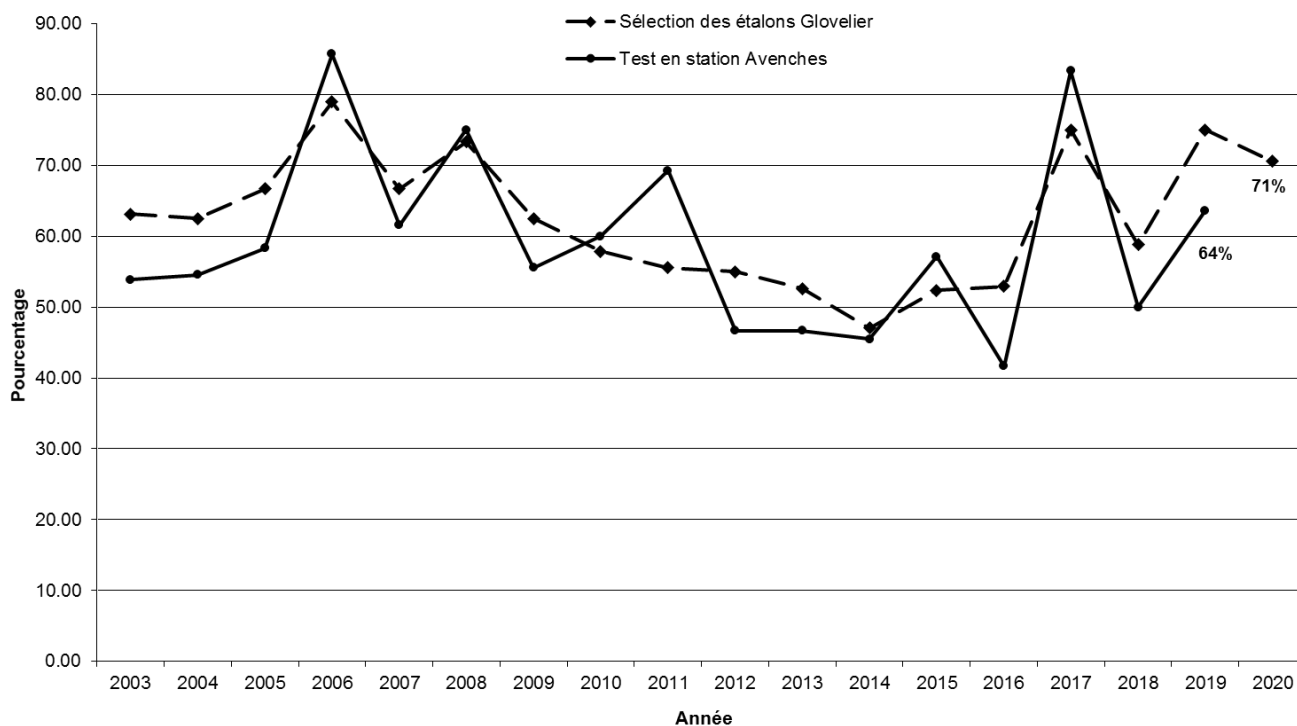

2. Concours 2019 / statistiques

La composition de la Commission cantonale d'experts pour l'espèce chevaline n'a pas subi de modification. En sont membres : MM. Dominique Odiet, Bourrignon (président), Jean-Pierre Froidevaux, Les Emibois (vice-président), Olivier Donzé, Les Emibois et Jean-Marc Laville, Chevenez. Comme à l'accoutumée, les experts ont jugé les chevaux lors des concours cantonaux ainsi que des tests en terrain et des concours de poulains de la FSFM.

2.1 Approbation des étalons franchises-montagnes

Le 12 janvier 2019, 45 étalons figuraient au programme de la sélection nationale des étalons de Glovelier. Parmi ceux-ci, 16 furent retenus pour participer au test à Avenches et 11 furent approuvés au terme de cette épreuve. Deux d'entre eux ont été présentés lors des concours cantonaux qui ont suivi et ont bénéficié d'une prime cantonale (voir les résultats au chapitre 3.8).

Le 11 janvier 2020, 17 des 53 étalons qui figuraient au programme de la sélection nationale des étalons de Glovelier furent retenus pour participer au test à Avenches.

A Glovelier en 2020, 71% des étalons sélectionnés appartenaient à des Jurassiens (moyenne depuis 2003 : 62,6%). A Avenches en 2019, cette proportion atteignait 64% (moyenne depuis 2003 : 59,3%). Voir le **graphique 1**.

Graphique 1 : Evolution du nombre d'étalons sélectionnés à Glovelier et Avenches en propriété d'éleveurs jurassiens (en %)

Source : Classements de la FSFM