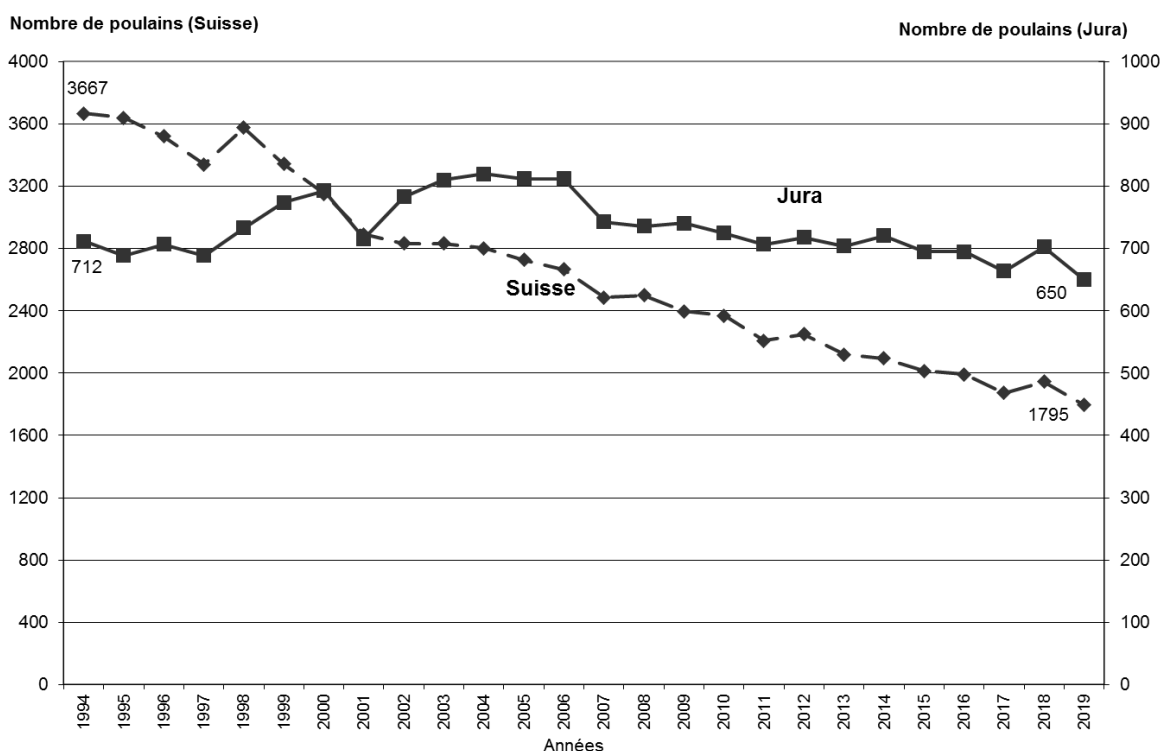

Pour les demi-sang, le syndicat Jura Demi-Sang a regroupé, pour la première fois, tous les poulains sur une seule place, soit au manège Pré-Mo à Delémont, le 15 août. De son côté, la fédération Cheval Suisse a organisé son concours à Chevenez le 19 septembre.

Après une courte embellie en 2018, le nombre de juments suitées ayant bénéficié de la contribution pour la préservation de la race des Franches-Montagnes a de nouveau diminué, et même de manière très importante : -7,5% pour le Jura et -7,7% pour la Suisse (**graphique 7**). La situation est grave ! Des mesures doivent être prises à tous les niveaux pour enrayer cette diminution des effectifs, notamment dans les domaines de la promotion/commercialisation et de la protection à la frontière. Voir la liste des juments suitées au chapitre 3.2.

Graphique 7 : Nombre de poulains franches-montagnes enregistrés en Suisse et dans le Canton du Jura

Sources : 1994 à 2000 : Suisse : nombre de poulains identifiés. Fédération Suisse d'élevage chevalin, rapports de gestion.
Jura : nombre de juments ayant bénéficié d'une prime cantonale.
2001 à 2019 : Nombre de juments bénéficiant de la contribution pour la préservation de la race des Franches-Montagnes (2001-2007 pour le Jura : juments ayant au minimum touché la part cantonale). OFAG.

Pour les juments demi-sang, la situation est encore bien plus inquiétante que dans le franches-montagnes. En effet, tant pour le Canton (nombre de juments au bénéfice de la contribution cantonale) que pour la Suisse (nombre de poulains identifiés et enregistrés) la diminution est de 27% ! Pour le Jura, si l'on considère tous les poulains identifiés et enregistrés (donc aussi les poulains non pointés), la diminution est de 30% (39 contre 56 en 2018). Voir le **graphique 8**.