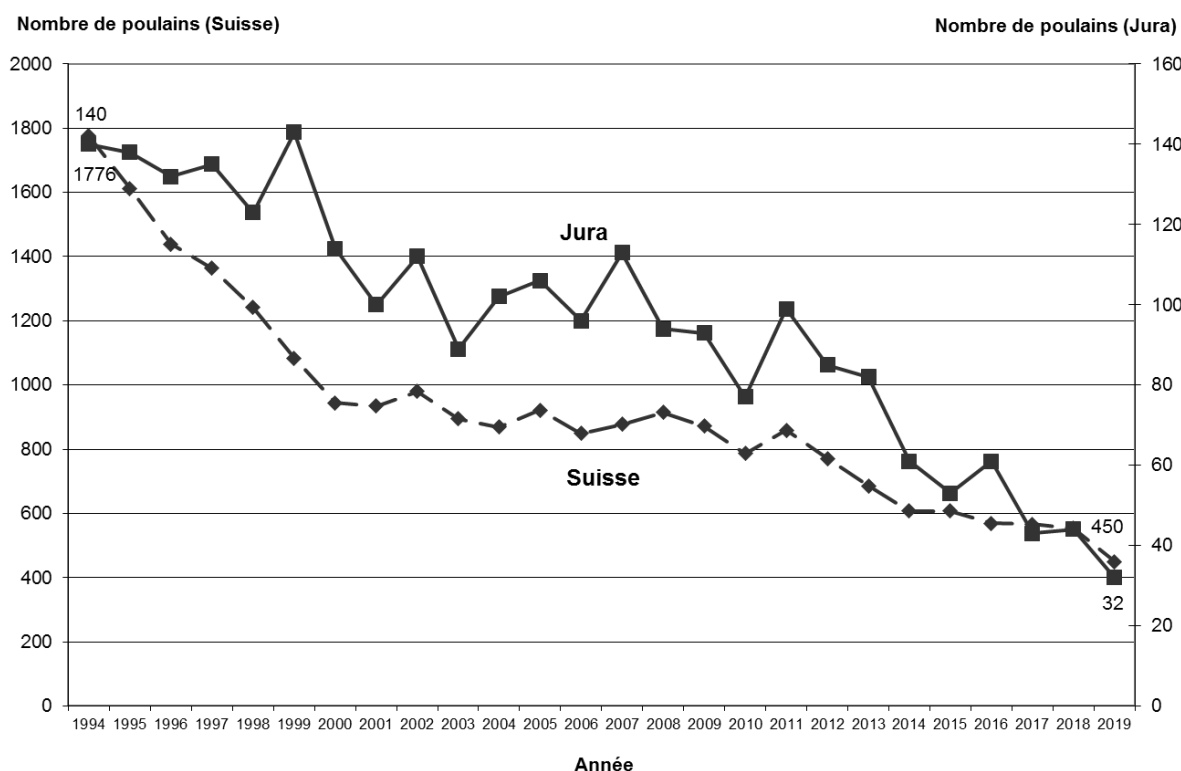

Ici également et comme pour la race des Franches-Montagnes, des mesures drastiques s'imposeraient pour redresser la barre, pour sauvegarder le savoir-faire des éleveurs et l'excellente jumenterie sélectionnée avec le plus grand soin depuis des décennies.

Les données concernant les juments suitées peuvent être consultées aux chapitres 3.3 et 3.4.

Graphique 8 : Nombre de poulains demi-sang enregistrés en Suisse et dans le Canton du Jura

Sources : Suisse : Nombre de poulains identifiés. Fédération suisse d'élevage chevalin, rapports de gestion 1994 à 1998. OFAG.
Jura : Nombre de juments ayant bénéficié d'une prime cantonale.

2.7 Finales Promotion suisse

Les finales Promotion CH et le National Franches-Montagnes se sont déroulés dans le cadre de la manifestation Equus helveticus, du 12 au 15 septembre, dans les installations du Haras national et de l'Institut équestre national d'Avenches (IENA).

Le nombre de chevaux ayant bénéficié d'un soutien cantonal pour leur qualification pour les finales Promotion CH et Sport & Loisirs se situe dans la moyenne des 20 dernières années (45 chevaux). Par contre, le nombre de chevaux qualifiés pour les épreuves Promotion CH saut est bien en dessous de la moyenne (12 contre 23 en moyenne) alors que le nombre de sujets qualifiés pour l'attelage est bien au-dessus (22 contre 16 en moyenne). Concernant les épreuves Sport & Loisirs, c'est le gymkhana qui intéresse le plus les Jurassiens : sur les 10 chevaux primés, 6 étaient qualifiés pour cette discipline.