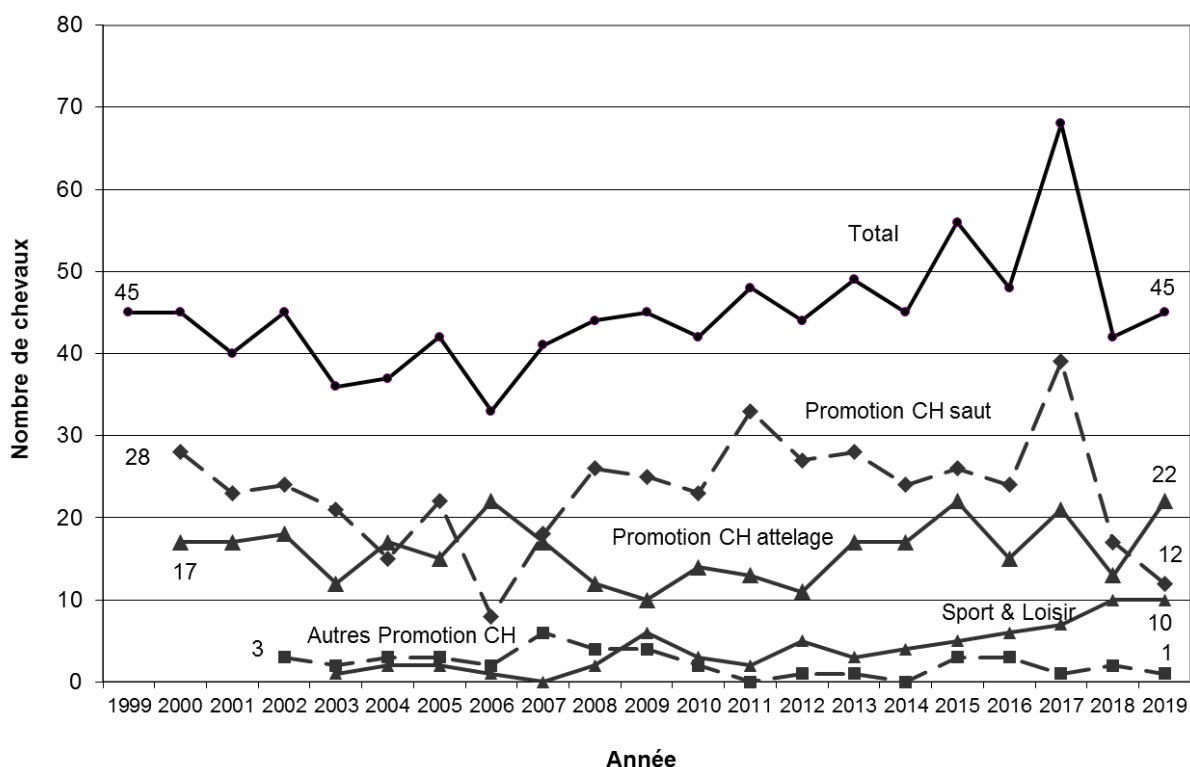

plus les Jurassiens : sur les 10 chevaux primés, 6 étaient qualifiés pour cette discipline. Cette année pour la première fois, les épreuves Western donnaient également droit aux contributions car elles nécessitaient, comme les autres disciplines, également une qualification en cours d'année (1 cheval a été primé). Voir le **graphique 9** et les résultats au chapitre 3.7.

Graphique 9 : Chevaux bénéficiant d'une prime cantonale pour leur qualification aux finales Promotion suisse

Source : liste des primes.

2.8 Jeunes juments d'élite franches-montagnes

Parmi les 28 juments ayant obtenu le titre de Jeune jument d'élite lors du National Franches-Montagnes, 11 étaient en propriété d'éleveurs jurassiens le jour de la manifestation ou nées dans le Canton. Les résultats peuvent être consultés au chapitre 3.10.

2.9 Approbation ordinaire des étalons de la FECH

La FECH a de nouveau organisé son approbation ordinaire des étalons lors des finales Promotion CH, au Haras national. Deux sujets ont été approuvés provisoirement à cette occasion (voir chapitre 3.11).