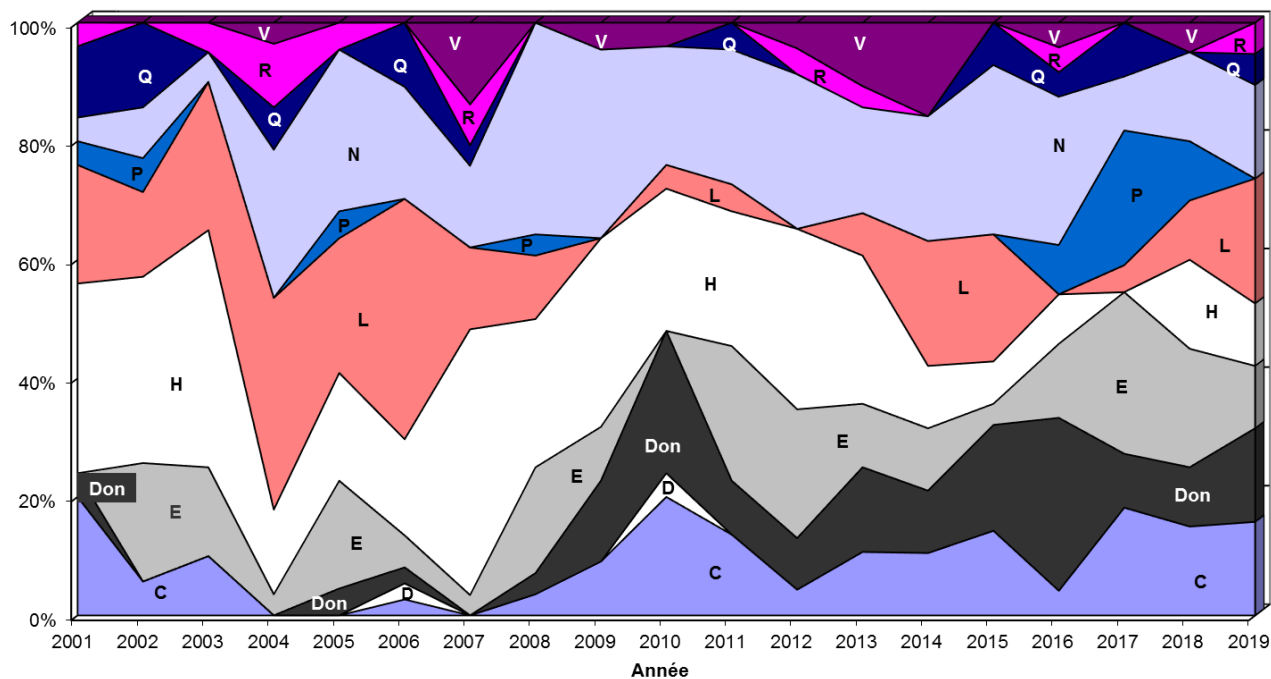

Le chapitre 3.1 fait état des résultats de ces concours.

Tableau 1 : Lignées paternelles et maternelles des élèves-étalons primés

Lignées		Lignée paternelle			Lignée maternelle		
		2019		Moyenne 2001-2019	2019		Moyenne 2001-2019
		Nombre	%	%	Nombre	%	%
C	Chasseur	3	15.8%	9.4%	1	5.3%	12.5%
D	Drapeau			0.4%			0.2%
Don	Doktriner	3	15.8%	9.3%			2.3%
E	Eglon	2	10.5%	12.2%	3	15.8%	12.7%
H	Héroïque	2	10.5%	21.4%	9	47.4%	28.6%
L	Alsacien	4	21.1%	14.6%	2	10.5%	20.1%
P	Nelson			3.1%			0.2%
N	Noé	3	15.8%	19.5%	4	21.1%	12.4%
Q	Qui-Sait	1	5.3%	4.1%			3.7%
R	Raceur	1	5.3%	2.6%			3.4%
U	Udine						0.2%
V	Verdun			3.5%			3.7%
TOTAL		19	100%	100%	19	100%	100%

Source : concours cantonaux.

Graphique 4 : Lignées paternelles des élèves-étalons primés

Source : concours cantonaux.