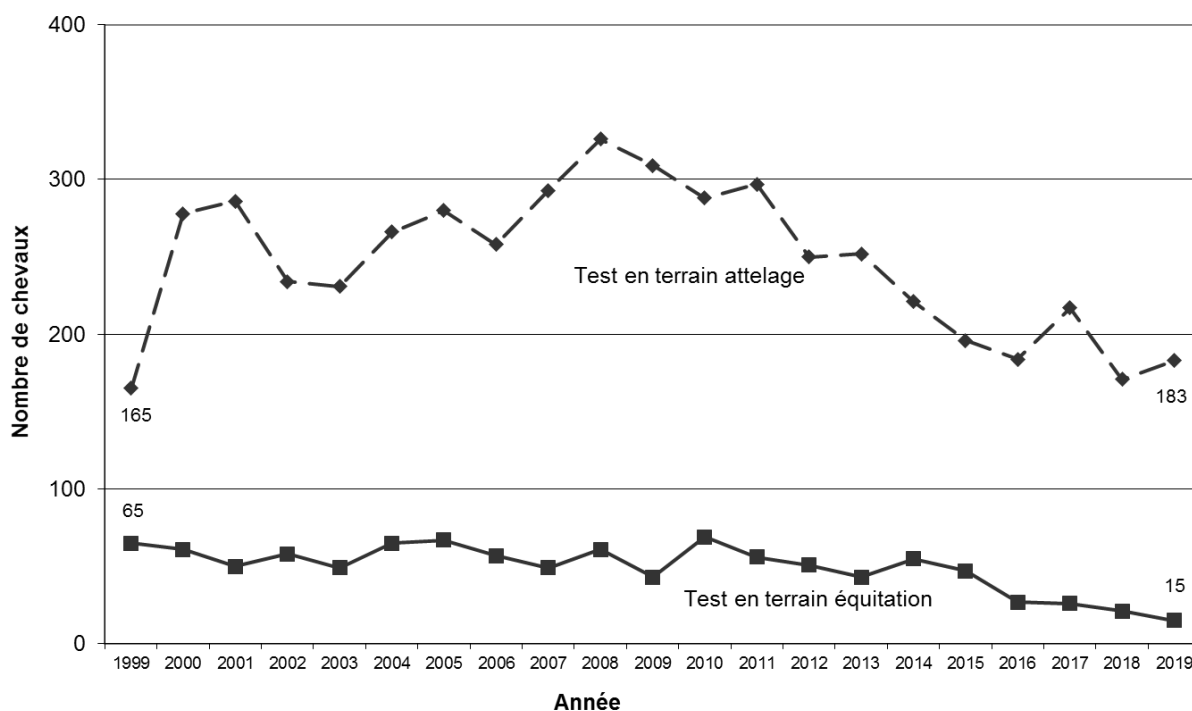

Graphique 6 : Chevaux bénéficiant d'une prime cantonale pour les tests en terrain

Source : liste des primes.

2.4 Juments sélectionnées CH

La Fédération du cheval de sport CH (FECH) a organisé le concours des juments sélectionnées CH en date du 13 juillet au Haras national suisse à Avenches. Quarante-trois juments de trois ans ont obtenu le titre. Parmi elles, 3 sont nées dans le Canton; toutes trois appartenant encore à leur naisseur lors de l'épreuve. Chez les quatre ans, 7 ont été sélectionnées. Les classements sont présentés au chapitre 3.9.

2.5 Prix Gräub

Lors du Marché-Concours national de chevaux de Saignelégier, les 10 meilleures juments franches-montagnes âgées de 4 ans en propriété d'éleveurs jurassiens ont à nouveau bénéficié du prix Gräub. Ce prix a été remis suite aux présentations d'élevage du samedi 10 août. Les résultats peuvent être consultés au chapitre 3.14.

2.6 Concours d'automne

Les syndicats franches-montagnes ont organisé les concours de poulains durant le mois d'août sur 16 places différentes.