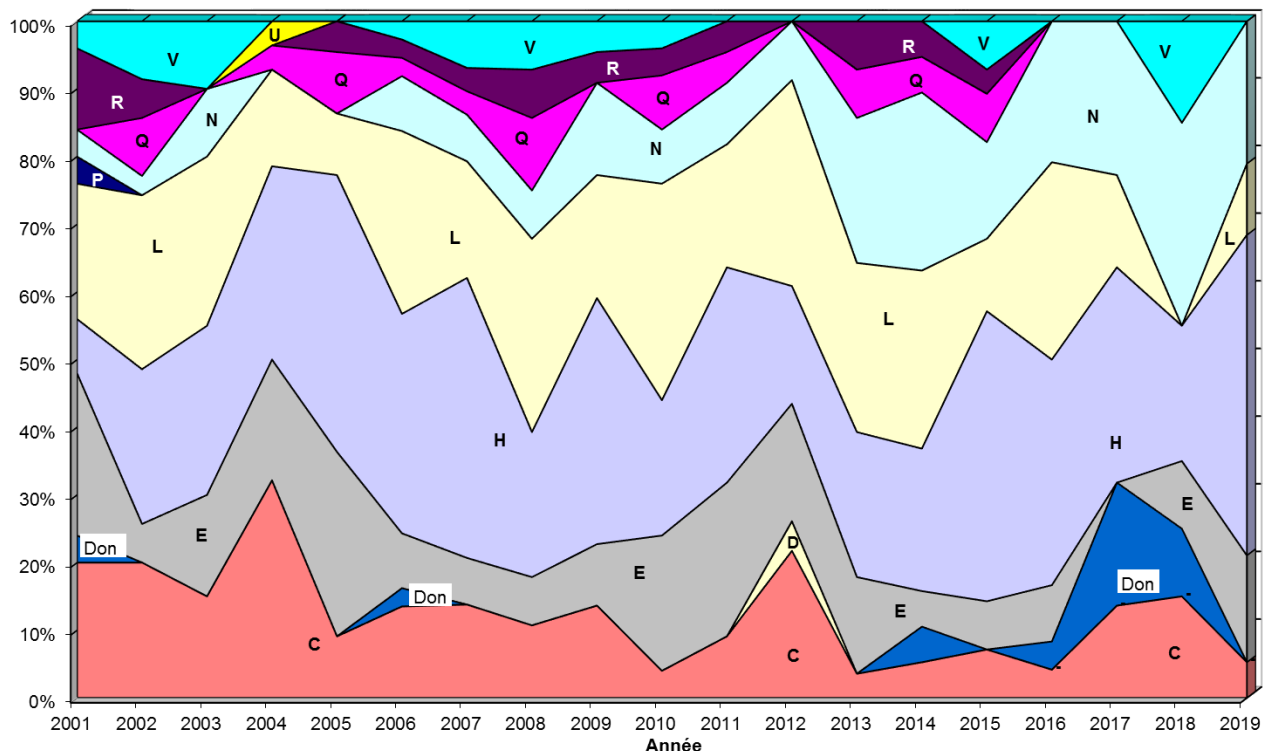

Graphique 5 : Lignées maternelles des élèves-étalons primés

Source : concours cantonaux.

2.3 Tests en terrain

Les tests en terrain pour chevaux franches-montagnes ont eu lieu sur 6 places différentes de fin mars à mi-mai, le dernier ayant eu lieu, comme à l'accoutumée, au Peu-Claude, début septembre. Les chevaux demi-sang, pour leur part, ont été testés à la fin du mois d'octobre lors du test organisé au manège de Chevenez.

Après la diminution constatée en 2018, le nombre de chevaux franches-montagnes au bénéfice d'une prime cantonale pour les tests en terrain remonte un peu (183 chevaux, soit 12 de plus). Par contre, la diminution se poursuit inexorablement pour les demi-sang (15 chevaux, soit 6 de moins). Une prime supplémentaire a pu être octroyée aux chevaux nés dans le Canton et ayant réussi le test en terrain. Voir le **graphique 6** et les chapitres 3.5 et 3.6.