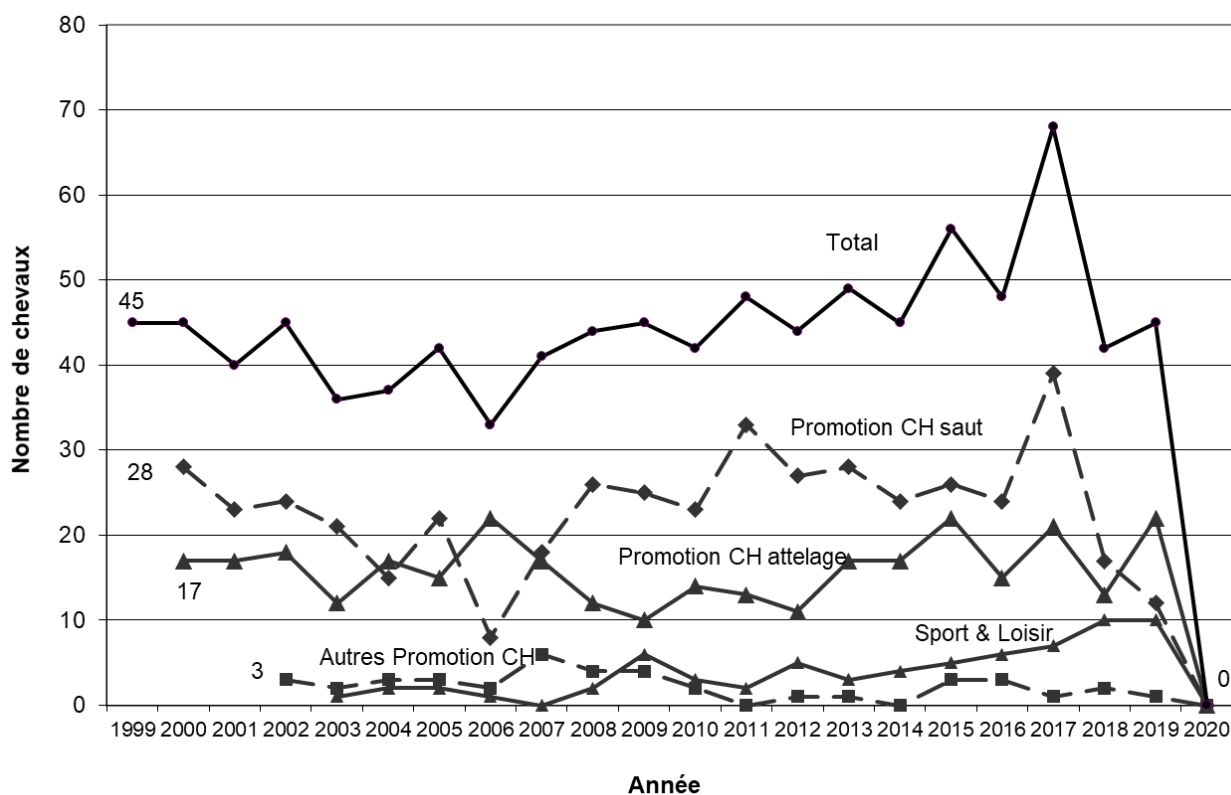

Graphique 9 : Chevaux bénéficiant d'une prime cantonale pour leur qualification aux finales Promotion suisse

Source : liste des primes

2.8 Jeunes juments d'élite franches-montagnes

Parmi les 26 juments ayant obtenu le titre de Jeune jument d'élite lors du « National FM – Finale d'élevage 2020 », 16 étaient en propriété d'éleveurs jurassiens le jour de la manifestation ou nées dans le Canton (chapitre 3.10)

2.9 Approbation ordinaire des étalons de la FECH

Sept étalons ont été approuvés provisoirement par la FECH lors de la « Finale d'élevage des chevaux de sport CH ». Parmi ceux-ci, on trouve trois chevaux suisses. Les résultats peuvent être consultés au chapitre 3.11.

2.10 Swiss Breed Classic

Le Swiss Breed Classic, finale des tests en terrain pour chevaux demi-sang, qui était prévu en novembre à Aarau, a dû être annulé en raison de la pandémie.