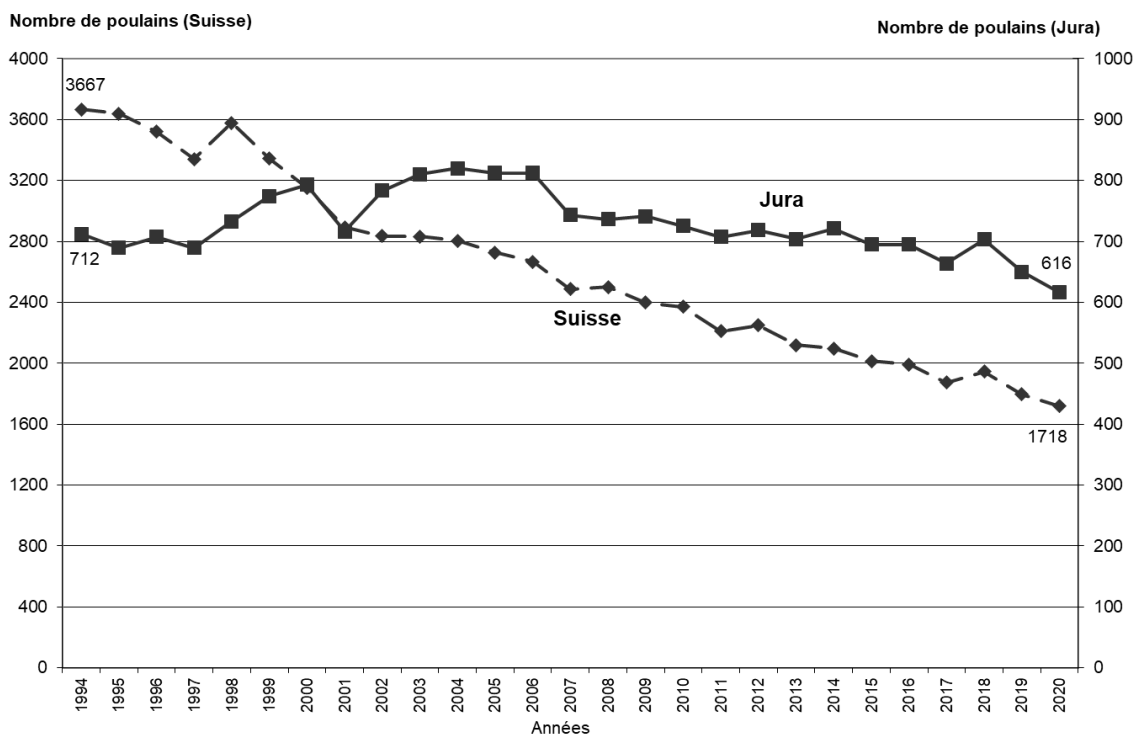

4,3%) que dans le Jura (616, soit moins 5,2%). Voir le **graphique 7** ainsi que la liste des juments suitées au chapitre 3.2.

Graphique 7 : Nombre de poulains franches-montagnes enregistrés en Suisse et dans le Canton du Jura

Sources : 1994 à 2000 : Suisse : nombre de poulains identifiés. Fédération Suisse d'élevage chevalin, rapports de gestion. Jura : nombre de juments ayant bénéficié d'une prime cantonale.
2001 à 2020 : Nombre de juments bénéficiant de la contribution pour la préservation de la race des Franches-Montagnes (2001-2007 pour le Jura : juments ayant au minimum touché la part cantonale). OFAG.

Pour les demi-sang, la situation est stable à un niveau extrêmement bas, tant en Suisse (453 poulains identifiés et enregistrés) que dans le Jura (36 poulains identifiés et enregistrés, resp. 31 juments suitées au bénéfice de la contribution cantonale). Voir l'évolution au **graphique 8** et les données concernant les juments suitées aux chapitres 3.3 et 3.4.