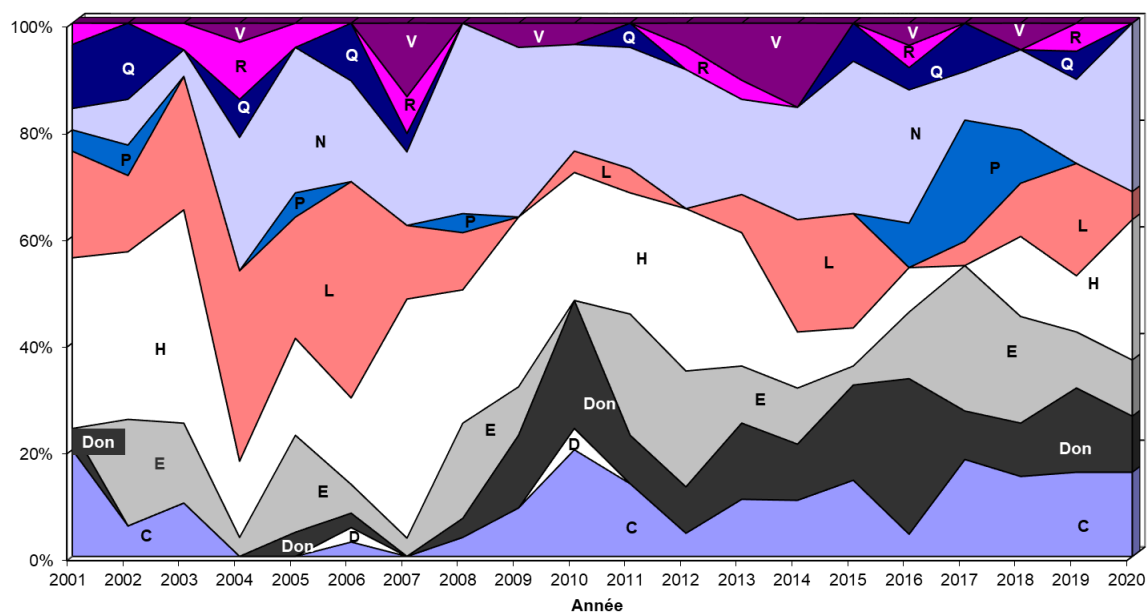

Tableau 1 : Lignées paternelles et maternelles des élèves-étalons primés

Lignées		Lignée paternelle			Lignée maternelle		
		2020	Moyenne 2001-2020		2020	Moyenne 2001-2020	
		Nombre	%	%	Nombre	%	%
C	Chasseur	3	15.8%	9.7%	2	10.5%	12.4%
D	Drapeau			0.3%			0.2%
Don	Doktriner	2	10.5%	9.4%	1	5.3%	2.5%
E	Eglon	2	10.5%	12.1%			12.1%
H	Héroïque	5	26.3%	21.7%	10	52.6%	29.8%
L	Alsacien	1	5.3%	14.1%	1	5.3%	19.3%
P	Nelson			2.9%			0.2%
N	Noé	6	31.6%	20.1%	5	26.3%	13.1%
Q	Qui-Sait			3.9%			3.5%
R	Raceur			2.4%			3.2%
U	Udine						0.2%
V	Verdun			3.3%			3.5%
TOTAL		19	100%	100%	19	100%	100%

Source : concours cantonaux.

Graphique 4 : Lignées paternelles des élèves-étalons primés

Source : concours cantonaux.