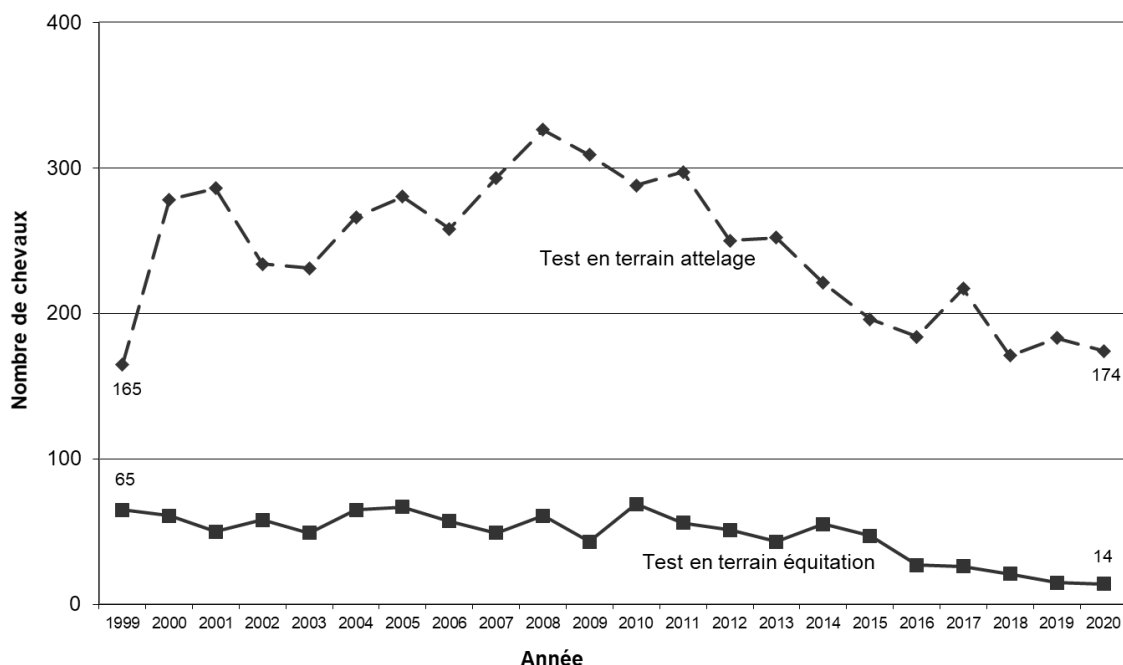

Graphique 6 : Chevaux bénéficiant d'une prime cantonale pour les tests en terrain

Source : liste des primes.

2.4 Juments sélectionnées CH

Le concours des juments sélectionnées CH de la Fédération du cheval de sport CH (FECH) a eu lieu le 19 septembre au Haras national suisse à Avenches. Cinquante-quatre juments (42 de 3 ans et 12 de 4 ans) ont obtenu le titre. Parmi celles-ci, 7 étaient nées dans le Canton et 6 d'entre elles étaient encore en propriété de leur naisseur lors de l'épreuve. Voir les classements au chapitre 3.9.

2.5 Prix Gräub

Le Marché-Concours national de chevaux de Saignelégier ayant été annulé en raison du coronavirus, le prix Gräub, récompensant habituellement les meilleures juments franches-montagnes âgées de 4 ans en propriété d'éleveurs jurassiens, n'a pas été octroyé.

2.6 Concours d'automne

Les concours de poulains de la race des Franches-Montagnes ont été organisés durant le mois d'août sur 16 places différentes.

Pour les demi-sang : le concours du syndicat Jura Demi-Sang a eu lieu fin août à Chevenez alors que Cheval Suisse a organisé le sien début septembre à Damvant.

Le nombre de juments suitées ayant bénéficié de la contribution pour la préservation de la race des Franches-Montagnes continue de diminuer, tant en Suisse (1718, soit moins