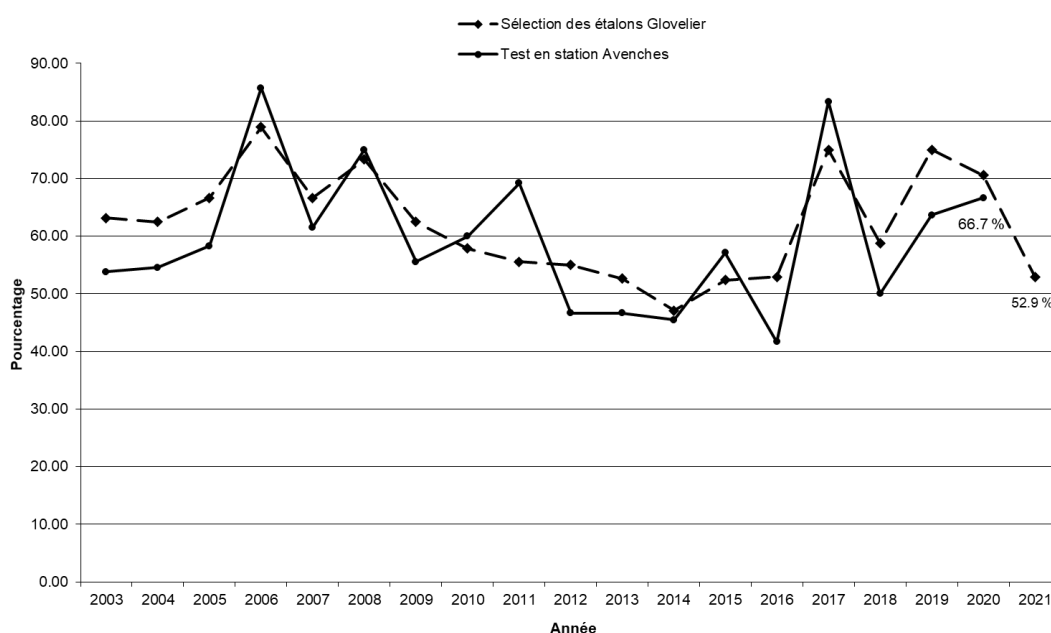

2.1 Approbation des étalons franches-montagnes

Lors de la sélection nationale des étalons de Glovelier, le 11 janvier 2020, 17 des 53 étalons avaient obtenu leur ticket pour participer au test de 40 jours à Avenches. Au terme du test en station, 12 sujets furent approuvés dont 1 en tant que représentant de la catégorie « Base » (exigences réduites). Parmi ceux-ci, 4 ont bénéficié d'une prime cantonale suite à leur présentation aux concours cantonaux (voir les résultats au chapitre 3.8)

Le 16 janvier 2021 à Glovelier, 47 étalons figuraient au programme de la sélection nationale des étalons. 17 d'entre eux furent retenus pour participer au test à Avenches. En raison de la pandémie de coronavirus, cette manifestation fut organisée à huis-clos et les présentations ont été diffusées en direct sur Internet.

A Glovelier en 2021, 52,9% des étalons sélectionnés **appartenaient** à des Jurassiens (moyenne depuis 2003 : 62,1%). A Avenches en 2020, cette proportion atteignait 66,7% (moyenne depuis 2003 : 59,7%). Le **graphique 1** montre l'évolution au cours des années.

Graphique 1 : Evolution du nombre d'étalons sélectionnés à Glovelier et Avenches en propriété d'éleveurs jurassiens (en %)

Source : Classements de la FSFM