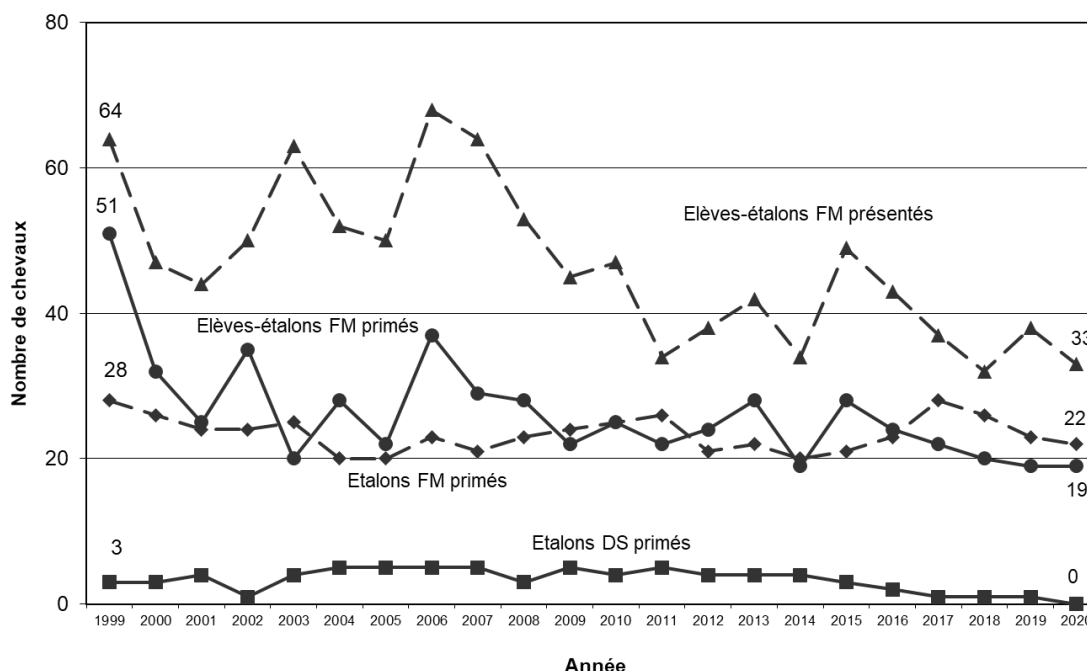

Graphique 3 : Etalons et élèves-étalons présentés et bénéficiant d'une prime cantonale

Source : Concours cantonaux.

Etalons reproducteurs

Sur les 30 étalons présentés lors des concours cantonaux, 22 ont bénéficié d'une prime cantonale en 2020. A noter que seuls les étalons stationnés dans le Canton, qui ont sailli suffisamment de juments et qui sont en propriété d'éleveurs jurassiens, peuvent bénéficier de ce soutien.

Les lignées paternelles les mieux représentées chez les étalons primés sont les N (5 sujets) ainsi que les E, les H et les L (4). En ce qui concerne les lignées maternelles, ce sont les E, les H et les L qui dominent avec 6 sujets chacune.

A noter qu'aucun étalon demi-sang n'a été présenté lors de ces concours.

Elèves-étalons

Sur les 33 élèves-étalons présentés lors des concours cantonaux, 19 ont bénéficié d'une prime cantonale.

Côté paternel, 2 lignées sortent du lot : les N avec 6 sujets et les H avec 5. Côté maternel, une écrasante majorité des élèves-étalons (10) sont issus de la lignée H alors que 5 proviennent de la lignée N. Voir le **tableau 1**, les **graphiques 4 et 5** ainsi que le chapitre 3.1.