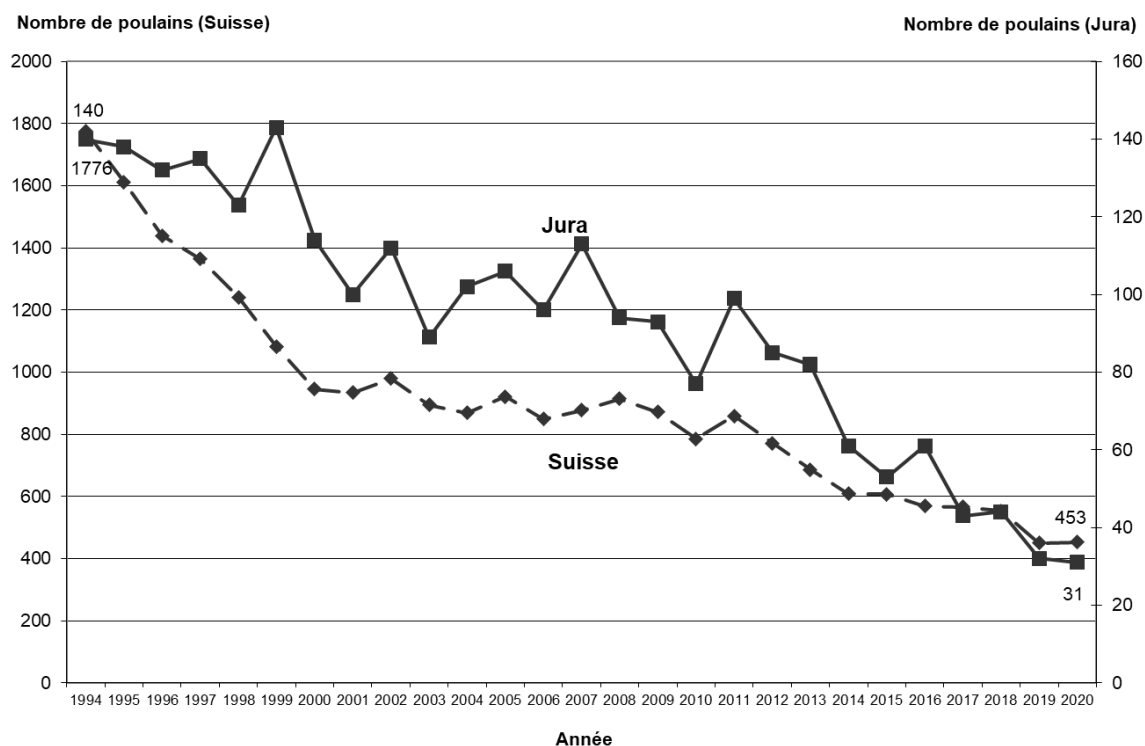

Graphique 8 : Nombre de poulains demi-sang enregistrés en Suisse et dans le Canton du Jura

Sources : Suisse : Nombre de poulains identifiés. Fédération suisse d'élevage chevalin, rapports de gestion 1994 à 1998. OFAG. Fédérations suisses d'élevage.
Jura : Nombre de juments ayant bénéficié d'une prime cantonale.

2.7 Finales Promotion suisse

La pandémie de coronavirus a eu raison des finales Promotion CH et Sport et Loisirs, les épreuves qualificatives n'ayant pas pu avoir lieu durant l'année. Par conséquent, aucun cheval n'a pu être primé.

En lieu et place de ces finales, la FECH a organisé une « Finale d'élevage des chevaux de sport CH » les vendredi et samedi 18 et 19 septembre. Cette manifestation a regroupé l'approbation des étalons, le concours des juments sélectionnées CH ainsi que le championnat des poulains.

Pour sa part, la FSFM a organisé son « National FM – Finale d'élevage 2020 » le dimanche 20 septembre. Lors de cette journée, les éleveurs ont pu présenter leurs meilleurs sujets lors du concours des jeunes juments d'élite, des juments d'élevage et du championnat des poulains.

Les deux manifestations ont eu lieu dans les installations du Haras national d'Avenches.