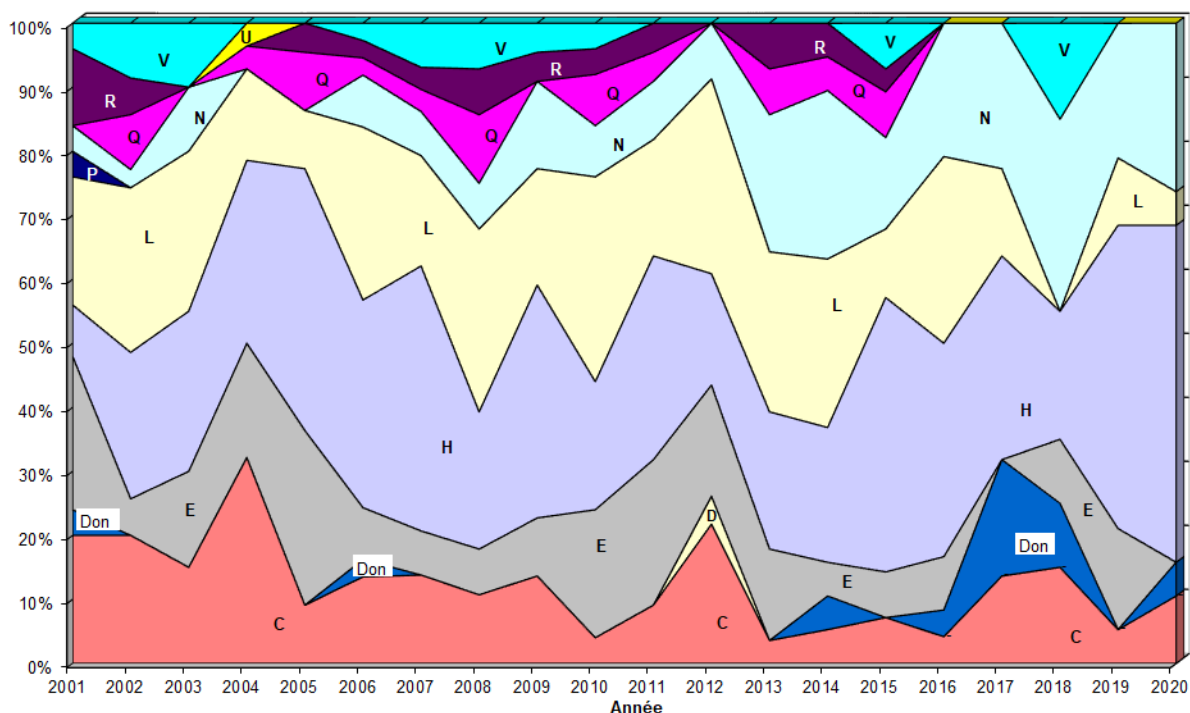

Graphique 5 : Lignées maternelles des élèves-étalons primés

Source : concours cantonaux.

2.3 Tests en terrain

Les tests en terrain pour chevaux franches-montagnes, initialement prévus de mars à mai, ont été repoussés en raison du coronavirus. Ils ont finalement été organisés en juin et juillet sur 5 places différentes.

Le test qui avait habituellement lieu au Peu-Claude (début septembre) a été délocalisé à Saignelégier afin de profiter des infrastructures du manège.

Afin d'éviter des regroupements trop importants de personnes, certains tests ont été organisés sur deux jours. Au final, 8 jours de concours ont été nécessaires pour tester tous les chevaux.

Pour les chevaux demi-sang, le test prévu en octobre au manège de Chevenez a été annulé en raison de la pandémie. La plupart des chevaux ont néanmoins pu être présentés, notamment à Aarau quelques jours plus tard.

174 chevaux franches-montagnes ayant réussi le test en terrain ont bénéficié d'une prime cantonale, contre 183 chevaux en 2019. Pour les demi-sang, seuls 14 sujets (15 en 2019) l'ont touchée. A noter la très forte diminution du nombre de sujets primés en 10 ans : moins 40% pour les franches-montagnes (288 sujets en 2010), moins 80% pour les demi-sang (69 sujets en 2010) ! A noter qu'une prime supplémentaire a, à nouveau, pu être octroyée aux chevaux nés dans le Canton et ayant réussi le test en terrain. Voir le **graphique 6** et les chapitres 3.5 et 3.6.