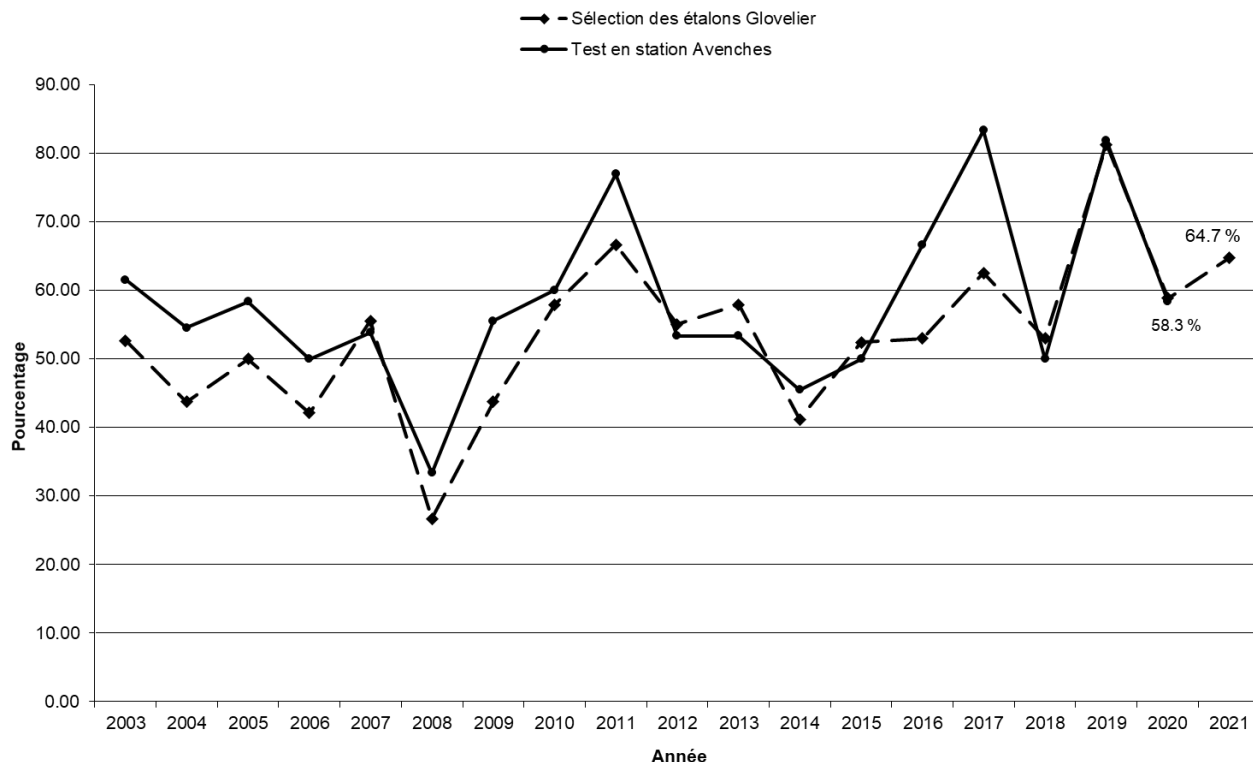

Si l'on considère les étalons qui sont **nés** dans le Canton (**graphique 2**), la proportion atteint 64,7% à Glovelier en 2021 (moyenne depuis 2003 : 53,6%). Pour Avenches en 2020, elle se monte à 58,3% (moyenne depuis 2003 : 58,1%).

Graphique 2 : Evolution du nombre d'étalons sélectionnés à Glovelier et Avenches qui sont nés dans le Canton du Jura (en %)

Source : Classements de la FSFM

2.2 Concours cantonaux

Les concours cantonaux ont pu avoir lieu in extrémis avant le confinement, soit les 5 mars à Glovelier et Chevenez ainsi que le 12 mars à Saignelégier. Trente étalons reproducteurs ainsi que 33 élèves-étalons de deux ans y ont été présentés devant un nombreux public. Ces concours offrent la possibilité aux éleveurs de comparer les étalons qui feront la monte dans le Canton et de découvrir les élèves-étalons qui, pour certains, seront présentés lors de la Sélection nationale des étalons de Glovelier en janvier de l'année suivante. De plus, les meilleurs sujets se voient attribuer une prime cantonale destinée à favoriser une sélection rigoureuse (voir le **graphique 3**).