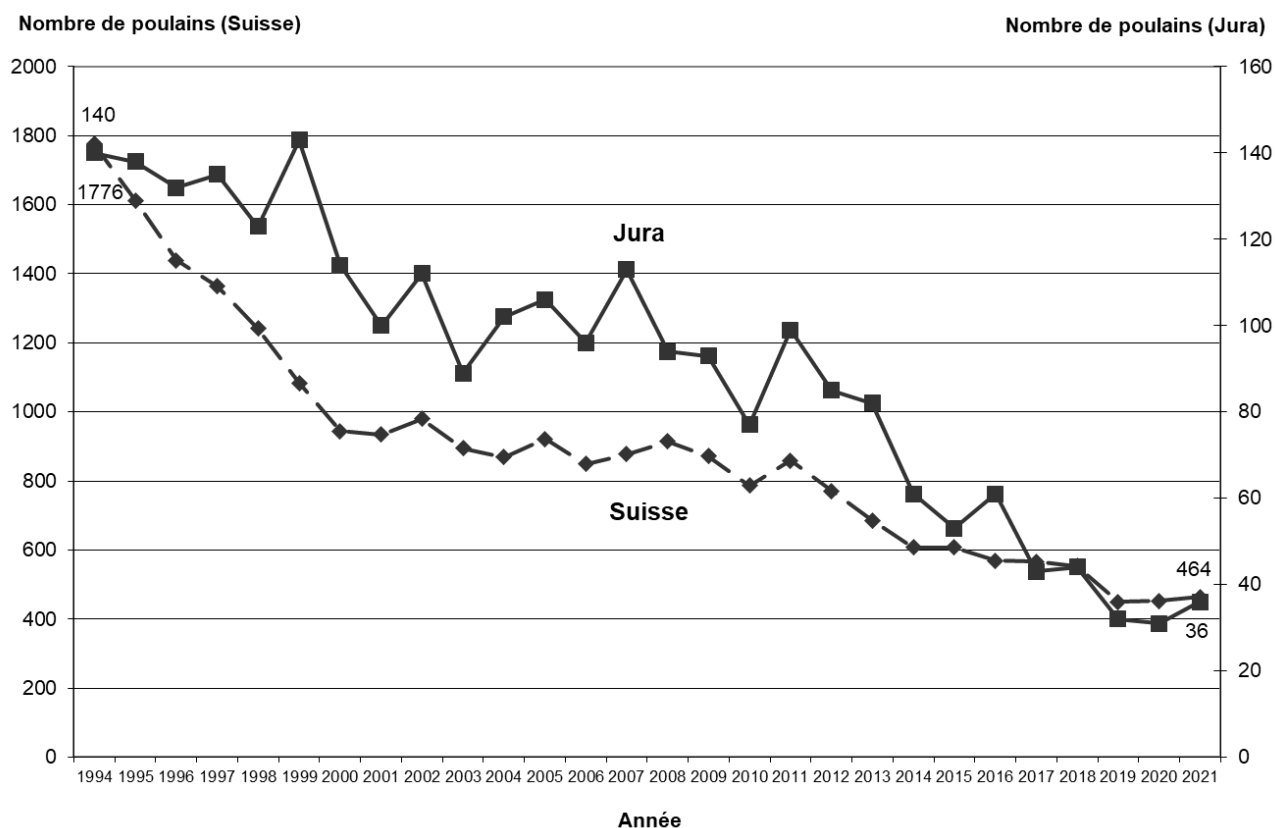

Graphique 8 : Nombre de poulains demi-sang enregistrés en Suisse et dans le Canton du Jura

Sources : Suisse : Nombre de poulains identifiés. Fédération suisse d'élevage chevalin, rapports de gestion 1994 à 1998. OFAG. Fédérations suisses d'élevage.
Jura : Nombre de juments ayant bénéficié d'une prime cantonale.

2.7 Finales Promotion suisse

Après une année de pause forcée en raison du coronavirus, les finales Promotion CH et Sport et Loisirs ont pu être organisées du 17 au 19 septembre sur les sites du Haras national et de l'Institut équestre national (IENA) à Avenches. Le nombre de chevaux qualifiés est plus faible qu'à l'accoutumée. Ceci s'explique principalement par le fait que les contraintes liées à la pandémie ont compliqué singulièrement les choses (moins de places qualificatives, contraintes pour les participants, etc.).

Vingt-neuf chevaux en propriété d'éleveurs jurassiens ont bénéficié d'un soutien cantonal pour leur qualification. Ce chiffre est également en dessous de la moyenne de ces 20 dernières années (44). Le nombre de bénéficiaires en attelage (16) se situe par contre dans la moyenne. Pour les épreuves Promotion CH saut, seuls 10 chevaux ont été primés, ce qui est peu par rapport à la moyenne (22). Mais pour cette dernière discipline, la forte diminution est aussi à mettre sur le compte de la baisse des naissances de ces dernières années. En ce qui concerne les épreuves Sport & Loisirs, seuls 3 chevaux ont reçu une contribution (2 en dressage et 1 en gymkhana). Voir le **graphique 9** et les résultats au chapitre 3.7.