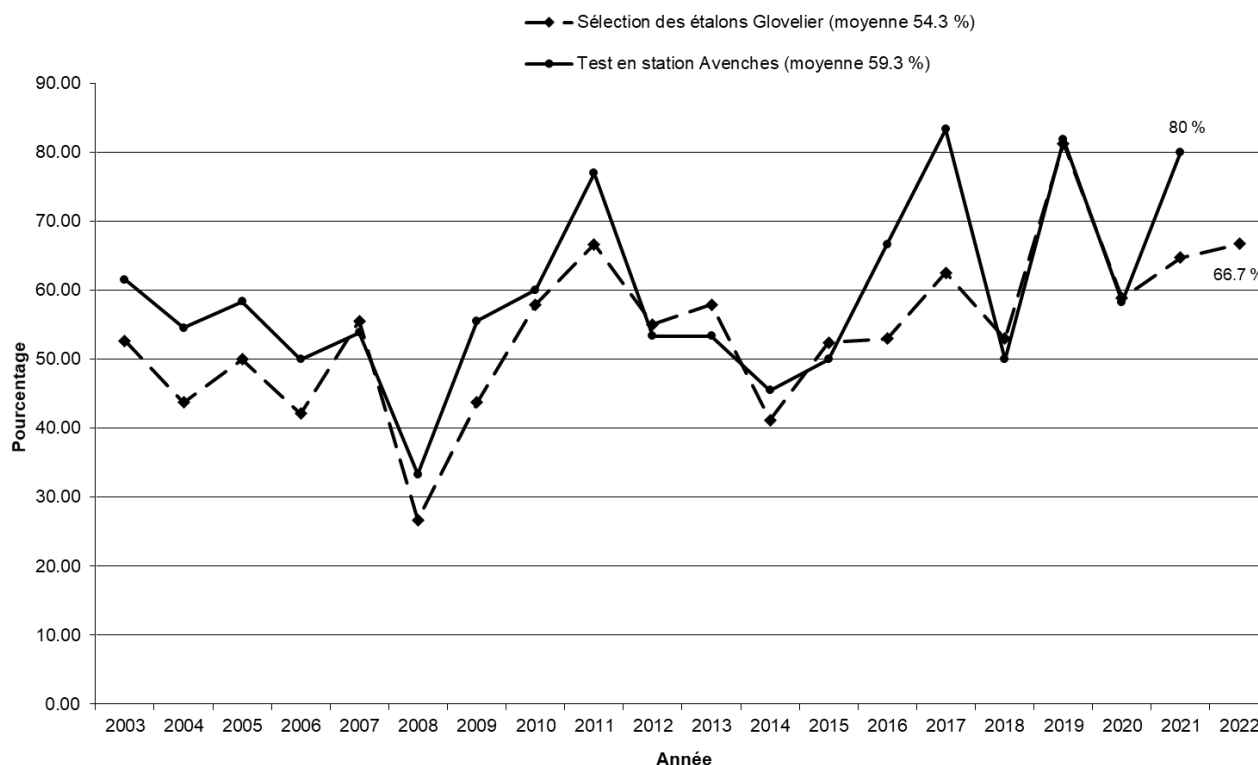

Graphique 2 : Evolution du nombre d'étalons sélectionnés à Glovelier et Avenches qui sont nés dans le Canton du Jura (en %)

Source : Classements de la FSFM

2.2 Concours cantonaux

Les concours cantonaux ont dû être reportés au 29 mars (à Saignelégier) et au 30 mars (à Glovelier et au Mont-de-Coeuve) en raison d'une épidémie de rhinopneumonie équine (herpès équin EHV-1) liée à la rentrée de chevaux ayant participé à des concours internationaux. De plus, en raison du coronavirus, ils ont eu lieu à huis clos, sans rappel pour les élèves-étalons ni proclamation des résultats. Ils ont néanmoins été filmés et retransmis en direct sur la page Facebook du syndicat Ajoie.

Au total, 65 chevaux ont été présentés : 32 étalons franches-montagnes, 32 élèves-étalons franches-montagnes ainsi qu'un étalon demi-sang (voir le graphique 3).