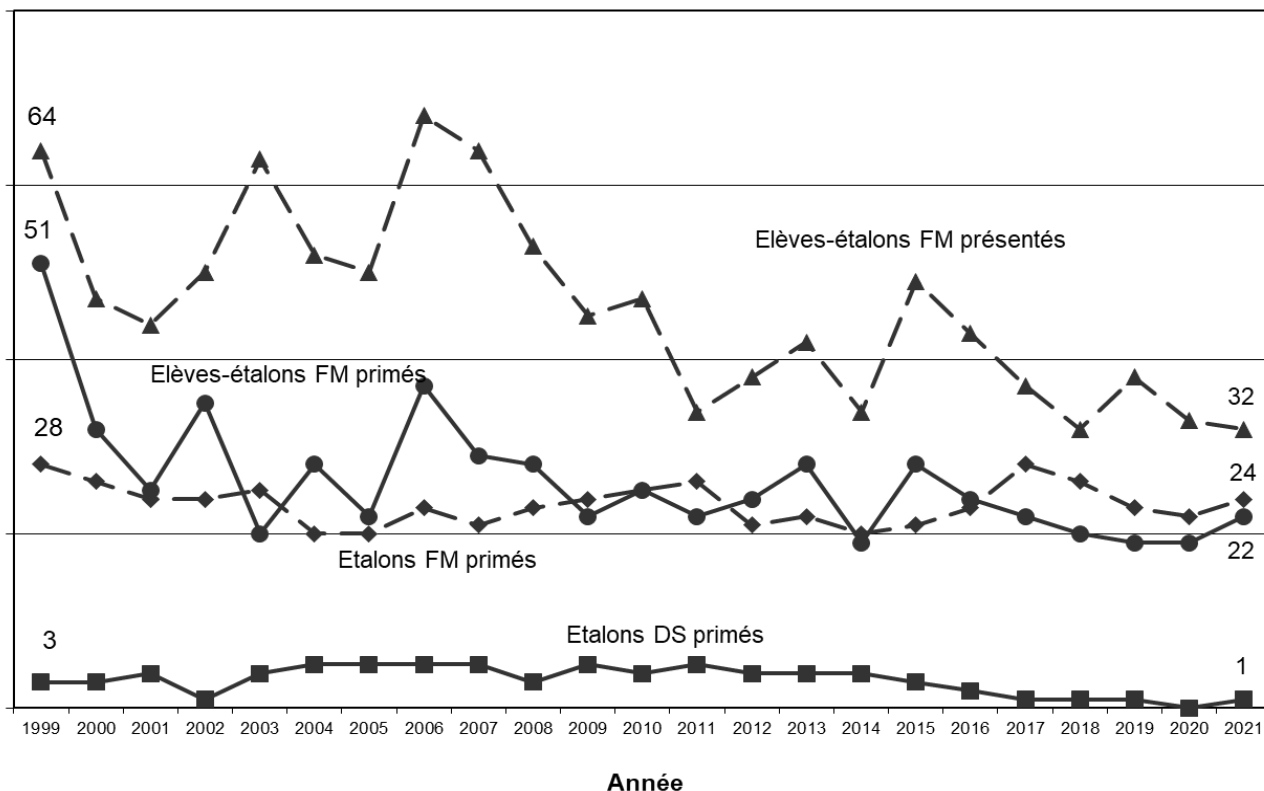

Graphique 3 : Etalons et élèves-étalons présentés et bénéficiant d'une prime cantonale

Source : Concours cantonaux.

Etalons reproducteurs

Vingt-cinq des 33 étalons présentés lors des concours cantonaux ont bénéficié d'une prime cantonale. A noter que seuls les étalons stationnés dans le Canton, qui ont sailli suffisamment de juments et qui sont en propriété d'éleveurs jurassiens, peuvent bénéficier de ce soutien.

En ce qui concerne les lignées paternelles des étalons primés, les mieux représentées sont les N (6 sujets), les H et les L (5) ainsi que les E (4). Pour les lignées maternelles, les H (9 sujets), les L (7) et les E (4) se taillent la part du lion.

Elèves-étalons

Les experts ont octroyé des primes cantonales à 22 des 32 élèves-étalons présentés lors des concours cantonaux.

Les lignées paternelles les mieux représentées sont les H (7 sujets) et les E, L et N avec 4 sujets chacune. Côté maternel, ce sont les lignées H et L (5 sujets), Don (4) ainsi que E et V (3) qui tirent leur épingle du jeu. Le **tableau 1**, les **graphiques 4 et 5** ainsi que le chapitre 3.1 donnent plus d'informations à ce sujet.