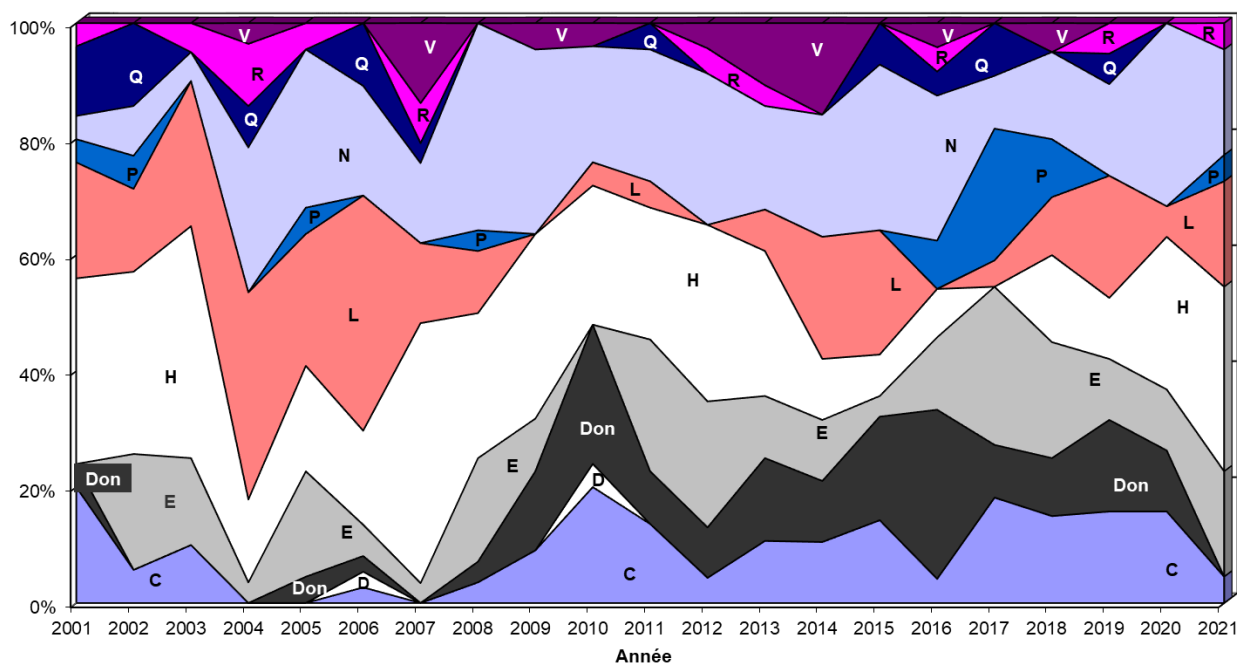

Tableau 1 : Lignées paternelles et maternelles des élèves-étalons primés

Lignées		Lignée paternelle			Lignée maternelle		
		2021	Moyenne 2001-2021		2021	Moyenne 2001-2021	
		Nombre	%	%	Nombre	%	%
C	Chasseur	1	4.5%	9.4%	1	4.5%	12.0%
D	Drapeau			0.3%			0.2%
Don	Doktriner			8.9%	4	18.2%	3.2%
E	Eglon	4	18.2%	12.4%	3	13.6%	12.2%
H	Héroïque	7	31.8%	22.2%	5	22.7%	29.5%
L	Alsacien	4	18.2%	14.3%	5	22.7%	19.5%
P	Nelson	1	4.5%	3.0%			0.2%
N	Noé	4	18.2%	20.0%			12.4%
Q	Qui-Sait			3.7%	1	4.5%	3.6%
R	Raceur	1	4.5%	2.5%			3.1%
U	Udine						0.2%
V	Verdun			3.1%	3	13.6%	4.0%
TOTAL		22	100%	100%	22	100%	100%

Source : concours cantonaux.

Graphique 4 : Lignées paternelles des élèves-étalons primés

Source : concours cantonaux.