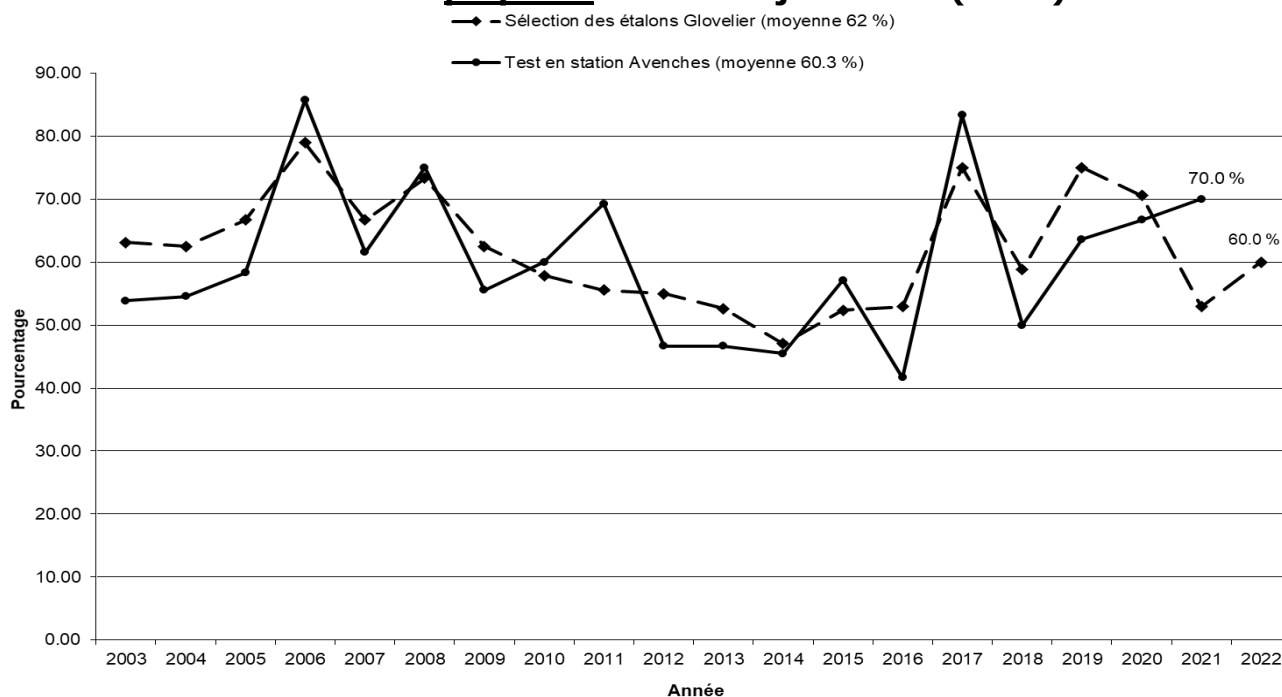

2.1 Approbation des étalons franchises-montagnes

Le 16 janvier 2021 s'est déroulée la Sélection nationale des étalons à Glovelier. Parmi les 47 étalons inscrits, 17 ont été sélectionnés pour effectuer le test en station à Avenches. Au terme des 40 jours de cette épreuve de performance, 10 étalons ont été approuvés définitivement. Lors des concours cantonaux qui ont suivi, 3 sujets ont bénéficié d'une prime cantonale (voir les résultats au chapitre 3.8). A noter que ces deux manifestations ont dû être organisées à huis clos en raison de la pandémie de coronavirus.

A Glovelier le 15 janvier 2022, 15 des 43 étalons inscrits à la Sélection nationale ont été retenus pour participer au test en station. A la satisfaction générale, la manifestation a de nouveau pu être ouverte au public, mais avec contrôle des certificats Covid.

Les **graphiques 1 et 2** montrent la proportion d'étalons sélectionnés à Glovelier et approuvés à Avenches appartenant à des Jurassiens ou qui sont nés dans le Canton. Il est à relever que tant les naisseurs que les étalonniers jurassiens disposent d'un remarquable savoir-faire. En effet, pour le test en station à Avenches en 2021 et pour la Sélection de Glovelier en 2022, ces proportions varient entre 60 et 80% !

Graphique 1 : Evolution du nombre d'étalons sélectionnés à Glovelier et Avenches en propriété d'éleveurs jurassiens (en %)

Source : Classements de la FSFM