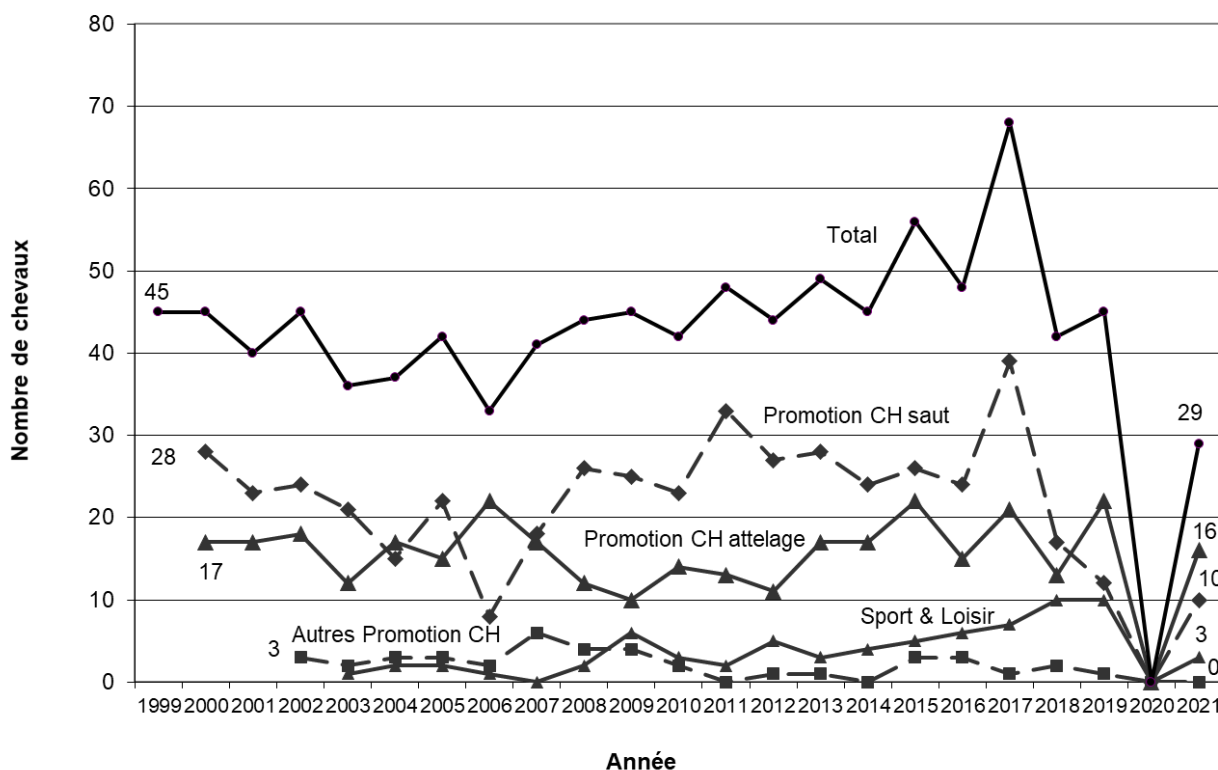

Graphique 9 : Chevaux bénéficiant d'une prime cantonale pour leur qualification aux finales Promotion suisse

Source : liste des primes

2.8 Jeunes juments d'élite franches-montagnes

Lors du National Franches-Montagnes d'Avenches, la FSFM a octroyé le titre de Jeune jument d'élite à 34 juments sur les 51 présentées. Parmi celles-ci, 18 sont nées dans le Canton et 13 étaient encore en propriété d'éleveurs jurassiens le jour de la manifestation. Ces dernières ont bénéficié, comme d'habitude, d'une contribution cantonale. Les résultats peuvent être consultés au chapitre 3.10.

2.9 Approbation ordinaire des étalons de la FECH

L'approbation des étalons de la FECH a eu lieu en même temps que les finales Promotion CH à Avenches (16 et 17 septembre). Deux étalons, dont un CH, ont été approuvés provisoirement et un définitivement. Voir le chapitre 3.11.

2.10 Swiss Breed Classic

Le syndicat d'élevage de Bremgarten et la FECH ont organisé le Swiss Breed Classic à Aarau le 20 novembre. Trente-huit chevaux (17 dans la catégorie « allures de base » et 21 au saut en liberté) ont été présentés lors de cette manifestation qui réunit les meilleurs sujets demi-sang des tests en terrain. Sur les 9 chevaux nés dans le Canton (6 au saut en liberté et 3 dans la catégorie « Allures de base »), 7 étaient encore en propriété d'éleveurs jurassiens lors de cette finale. Voir les résultats au chapitre 3.13.