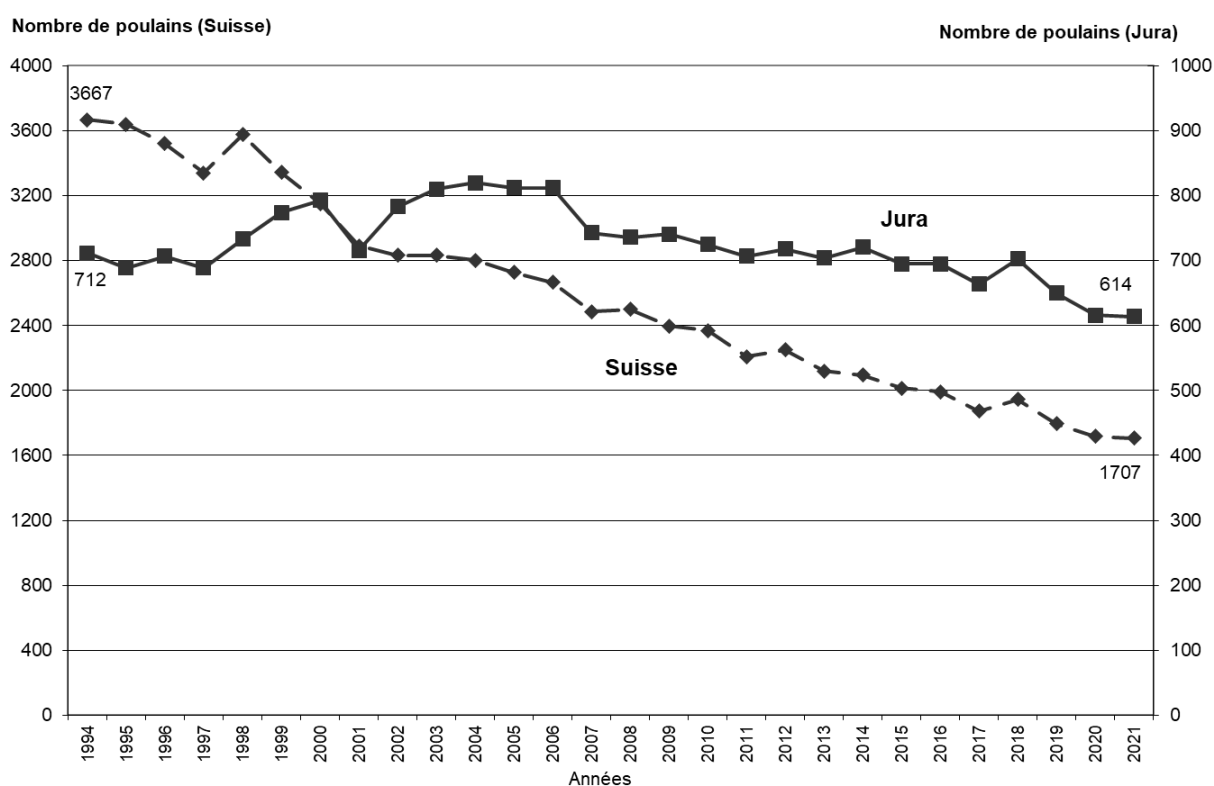

Pour la race demi-sang, le concours du syndicat Jura Demi-Sang a eu lieu le 19 août à Saignelégier et celui de Cheval Suisse le 20 septembre à Chevenez.

En ce qui concerne les effectifs, le nombre de juments Franches-Montagnes suitées ayant bénéficié de la contribution pour la préservation de la race reste à peu près stable par rapport à l'année passée, tant en Suisse (1707 juments) que dans le Jura (614). Ces effectifs sont extrêmement bas si on les compare à ceux du début de nos relevés, surtout pour la Suisse. En effet, en 1994, 3667 (!) poulains avaient été identifiés en Suisse et 712 dans le Jura. Le **graphique 7** montre l'évolution de ces effectifs ; la liste des juments, quant à elle, peut être consultée au chapitre 3.2.

Graphique 7 : Nombre de poulains franches-montagnes enregistrés en Suisse et dans le Canton du Jura

Sources : 1994 à 2000 : Suisse : nombre de poulains identifiés. Fédération Suisse d'élevage chevalin, rapports de gestion. Jura : nombre de juments ayant bénéficié d'une prime cantonale.
2001 à 2021 : Nombre de juments bénéficiant de la contribution pour la préservation de la race des Franches-Montagnes (2001-2007 pour le Jura : juments ayant au minimum touché la part cantonale). OFAG.

Pour les demi-sang, le nombre de poulains identifiés et enregistrés est en très légère augmentation par rapport à l'année passée, tant pour la Suisse (464 contre 453) que pour le Jura (45 contre 36). Si on regarde l'évolution au cours des années, on constate que la diminution est vertigineuse : en 1994, 1776 poulains étaient identifiés en Suisse tandis que 140 sujets bénéficiaient d'une contribution dans le Jura ! A noter que 36 des 45 juments suitées ont été primées (les poulains doivent être pointés et les parents enregistrés dans la catégorie stud-book). Voir aussi le **graphique 8** et les chapitres 3.3 et 3.4.