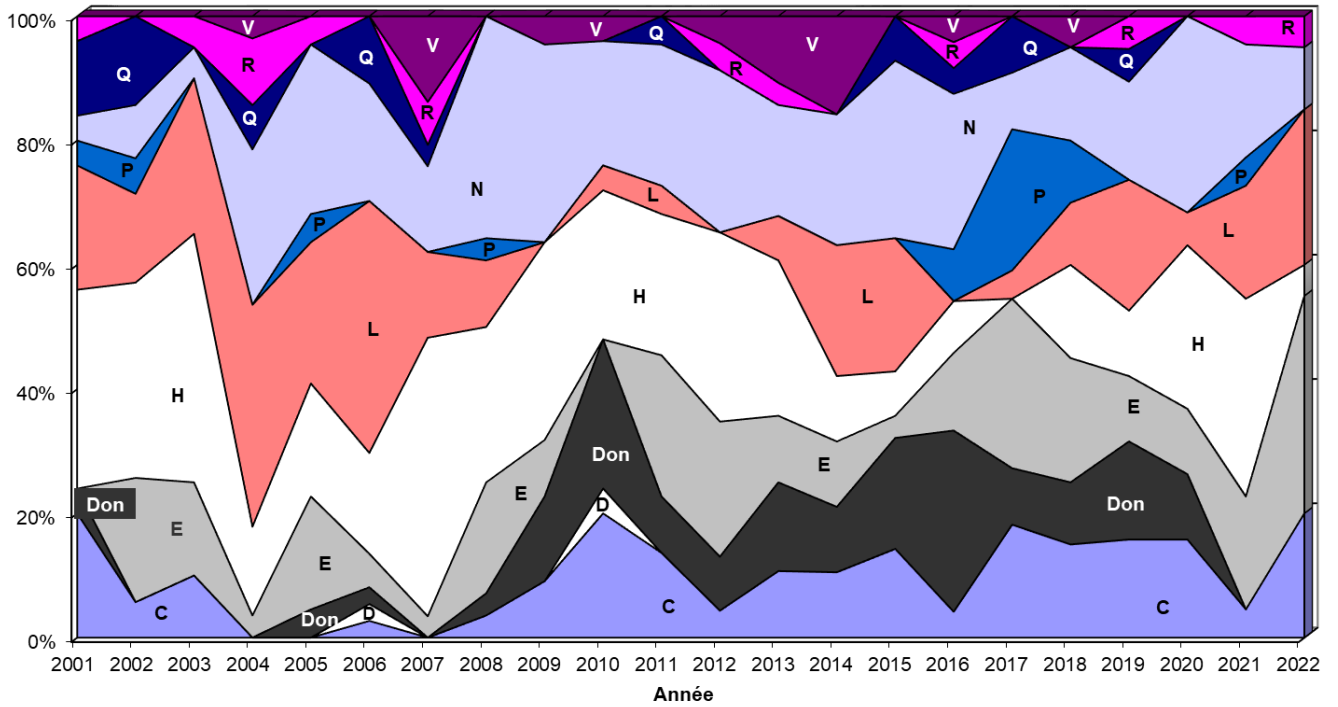

Graphique 4 : Lignées paternelles des élèves-étalons primés

Source : concours cantonaux.