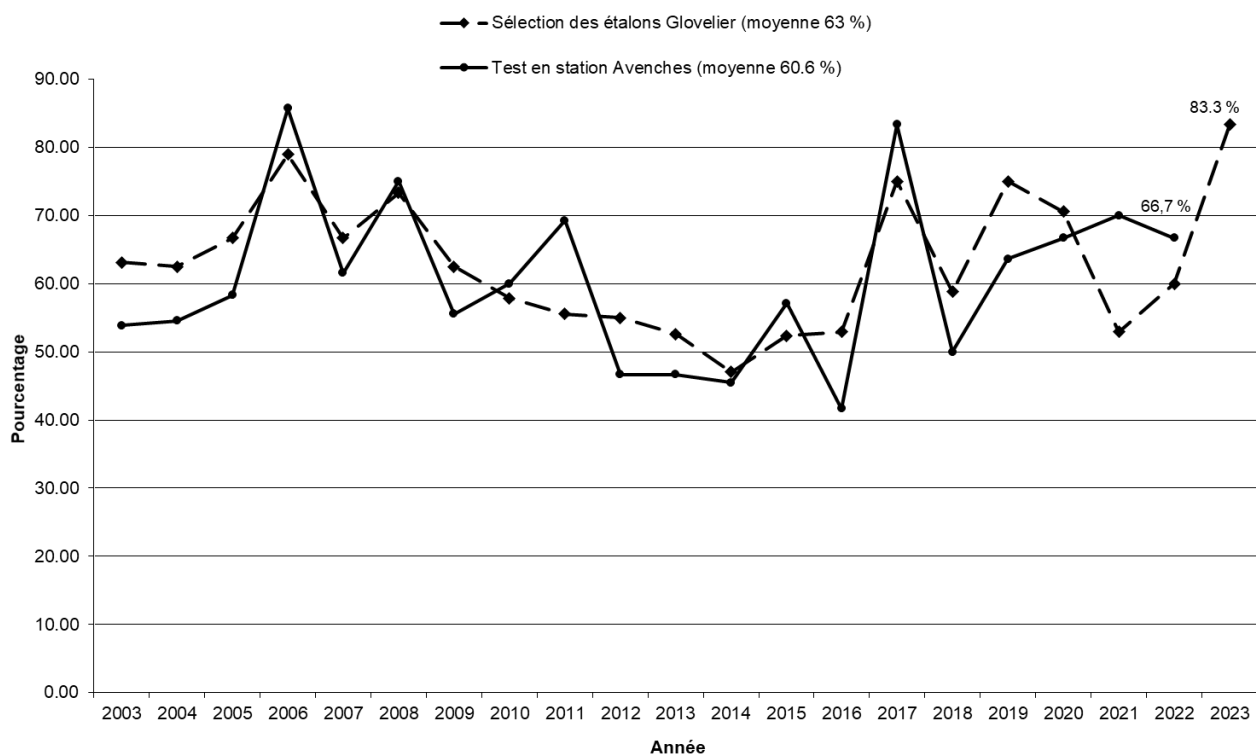

Graphique 1 : Evolution du nombre d'étalons sélectionnés à Glovelier et Avenches en propriété d'éleveurs jurassiens (en %)

Source : Classements de la FSFM