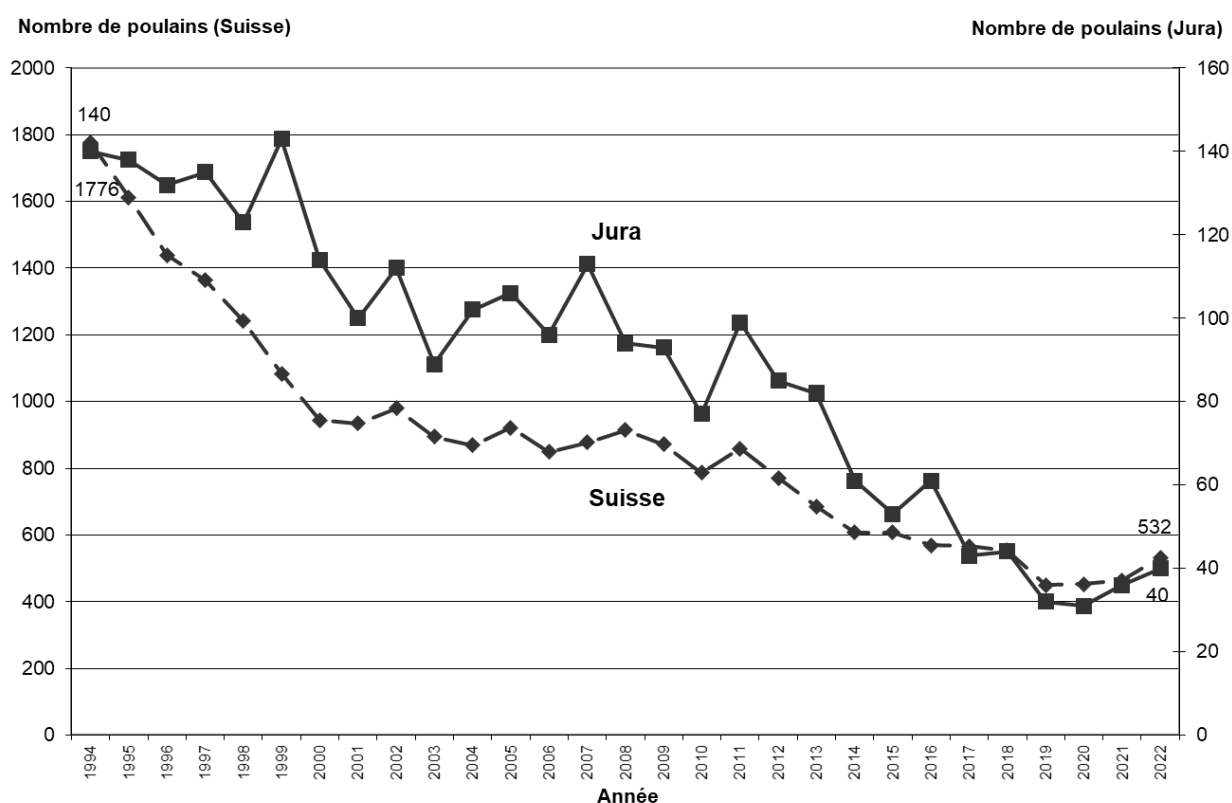

En ce qui concerne la race demi-sang, le nombre de poulains identifiés et enregistrés continue de remonter, tant pour toute la Suisse (532, soit + 68), que pour le Canton du Jura (56, soit + 11). Le nombre de juments ayant bénéficié d'une prime cantonale - leurs poulains doivent être pointés et les parents enregistrés dans la catégorie stud-book - se monte à 40 (36 en 2022). Comme pour la race des Franches-Montagnes, ces effectifs sont très bas. Voir l'évolution des effectifs dans le **graphique 8** et les listes des juments aux chapitres 3.3 et 3.4.

Graphique 8 : Nombre de poulains demi-sang enregistrés en Suisse et dans le Canton du Jura

Sources : Suisse : Nombre de poulains identifiés. Fédération suisse d'élevage chevalin, rapports de gestion 1994 à 1998. OFAG. Fédérations suisses d'élevage.
Jura : Nombre de juments ayant bénéficié d'une prime cantonale.

2.7 Finales Promotion suisse

Le Championnat Suisse des chevaux de sport CH (finales Promotion CH de la FECH) a eu lieu les 17 et 18 septembre sur le site de l'Institut équestre national d'Avenches (IENA). Ces épreuves pour jeunes chevaux ont été regroupées, cette année, sur 2 jours au lieu de 3.

En ce qui concerne le National FM (finales des épreuves Sport & Loisirs et Promotion CH attelage de la FSFM), toutes les épreuves ont eu lieu sur le site du Haras national, contrairement à ces dernières années où certaines épreuves se déroulaient à l'IENA. Cette nouvelle configuration a obligé la FSFM à organiser cette manifestation sur 4 jours au lieu de 2, soit du 15 au 18 septembre.