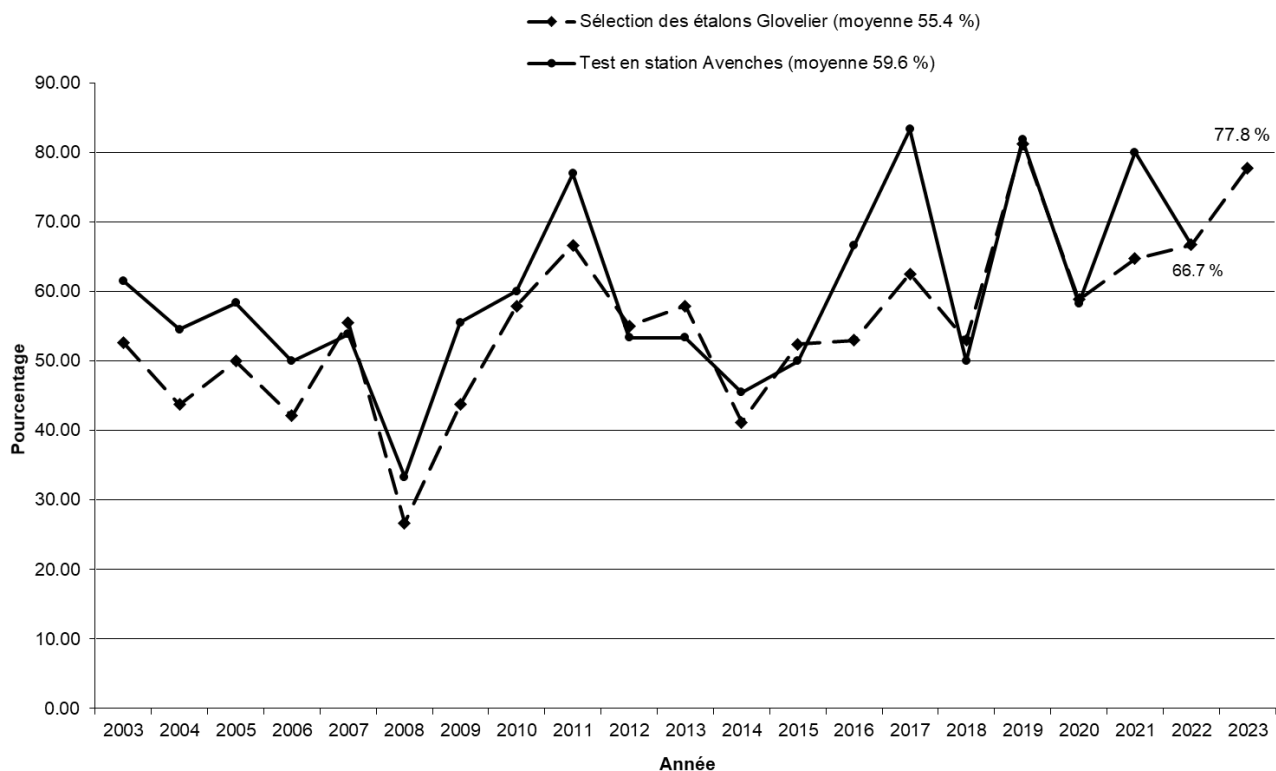

Graphique 2 : Evolution du nombre d'étalons sélectionnés à Glovelier et Avenches qui sont nés dans le Canton du Jura (en %)

Source : Classements de la FSFM