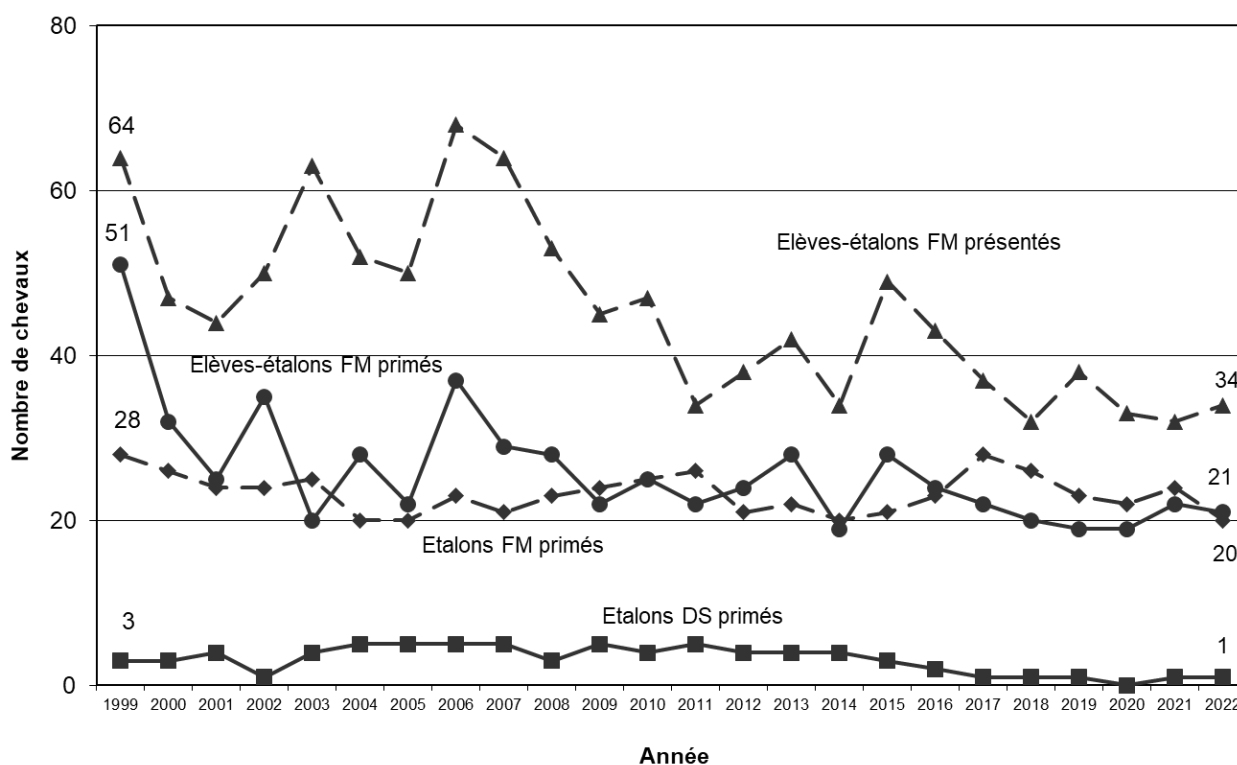

2.2 Concours cantonaux

Les concours cantonaux ont été organisés le 10 mars à Glovelier et Saignelégier et le 17 mars à Chevenez. Trente-trois étalons franchises-montagnes et un demi-sang y ont été présentés ainsi que 34 élèves-étalons franchises-montagnes, soit 68 chevaux au total (voir le **graphique 3**). A noter que ce dernier concours a été arrêté suite à un accident impliquant deux éleveurs et leurs chevaux de sorte que 7 élèves-étalons n'ont finalement pas été présentés. Après un petit séjour à l'hôpital, les éleveurs blessés ont pu rentrer à leur domicile.

Graphique 3 : Etalons et élèves-étalons présentés et bénéficiant d'une prime cantonale

Source : Concours cantonaux.

Etalons reproducteurs

Une prime cantonale a finalement été octroyée à 21 (20 franchises-montagnes et 1 demi-sang) des 34 étalons présentés lors des concours cantonaux. Il faut néanmoins relever que seuls les étalons stationnés dans le Canton, qui sont en propriété d'éleveurs jurassiens et qui ont sailli suffisamment de juments durant la saison de monte, peuvent bénéficier de cette contribution cantonale.

Les lignées paternelles les mieux représentées sont les H (5 sujets), les L (4) ainsi que les N (3). Côté maternel, ce sont les lignées les H et L (6 sujets) ainsi que la lignée E (4) qui tirent le mieux leur épingle du jeu.