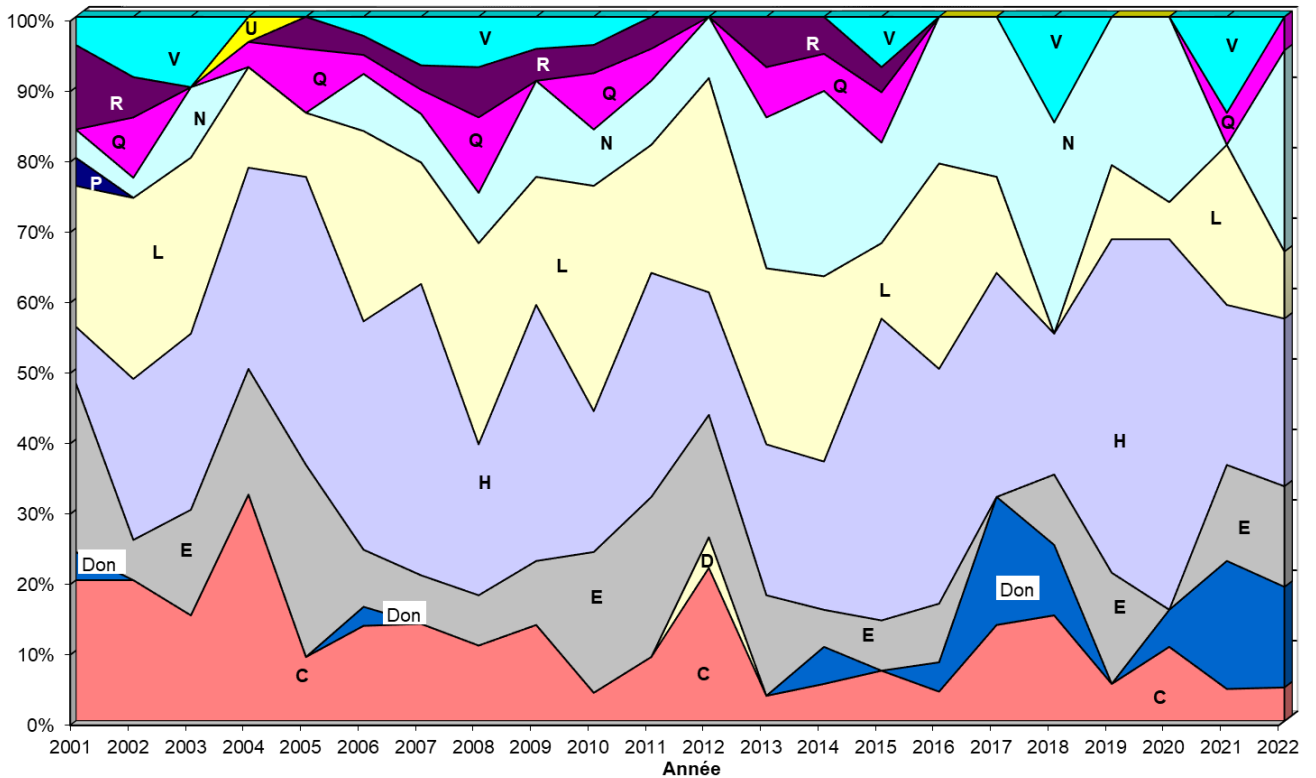

Graphique 5 : Lignées maternelles des élèves-étalons primés

Source : concours cantonaux.