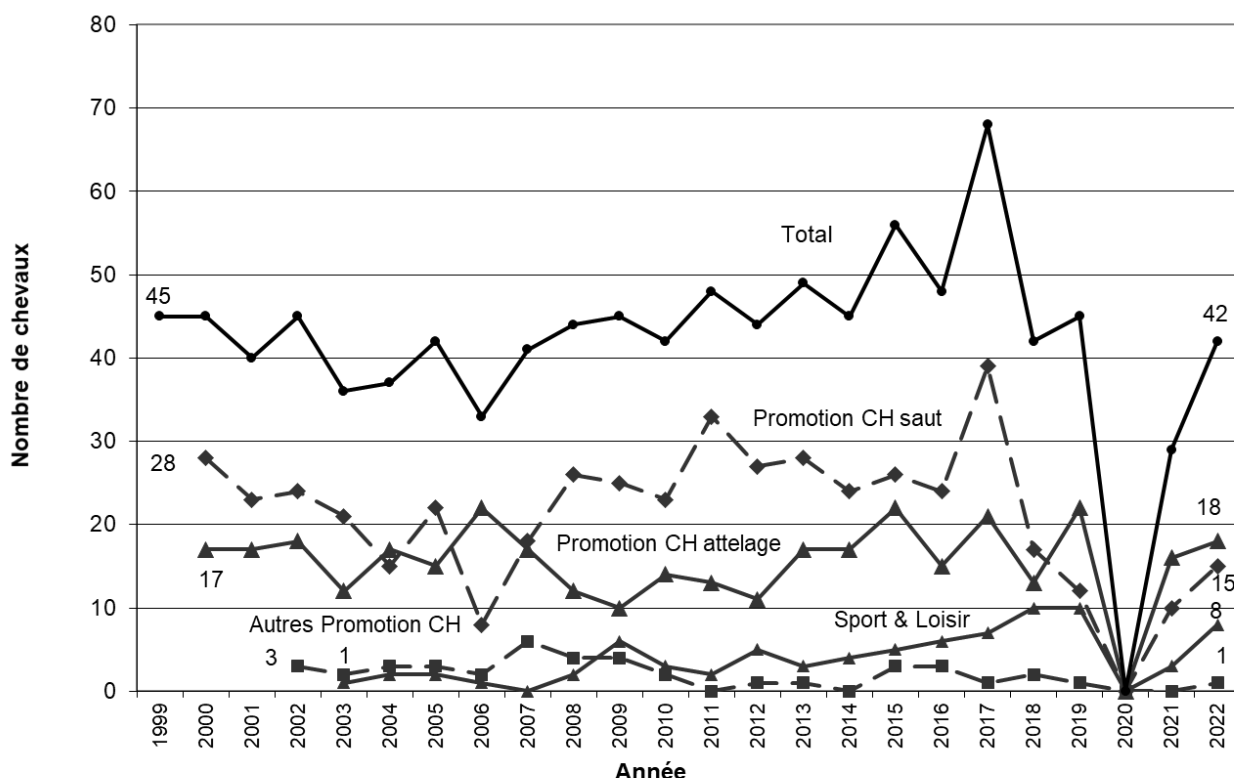

Avec 42 sujets, le nombre de chevaux ayant bénéficié d'un soutien cantonal pour leur qualification à ces finales a de nouveau atteint les chiffres d'avant Covid. Comme à l'accoutumée, les disciplines les plus prisées sont les épreuves Promotion CH attelage (18 chevaux) et Promotion CH saut (15). Pour les épreuves Sport & Loisirs, c'est le gymkhana qui motive le plus les utilisateurs (5 chevaux). Voir le **graphique 9** et les résultats au chapitre 3.7.

Graphique 9 : Chevaux bénéficiant d'une prime cantonale pour leur qualification aux finales Promotion suisse

Source : liste des primes

2.8 Jeunes juments d'élite franches-montagnes

La sélection des jeunes juments d'élite FM a eu lieu lors du National FM. Vingt-sept juments ont obtenu ce titre sur les 44 présentées. Parmi les lauréates, 11 sont nées ou ont été élevées dans le Canton. Les résultats des chevaux jurassiens sont présentés au chapitre 3.10.

2.9 Approbation ordinaire des étalons de la FECH

La FECH a organisé son approbation des étalons lors des finales Promotion CH à Avenches, les 16 et 17 septembre. Lors de cette manifestation, 5 étalons ont été approuvés (2 définitivement et 3 provisoirement). Voir le chapitre 3.11.