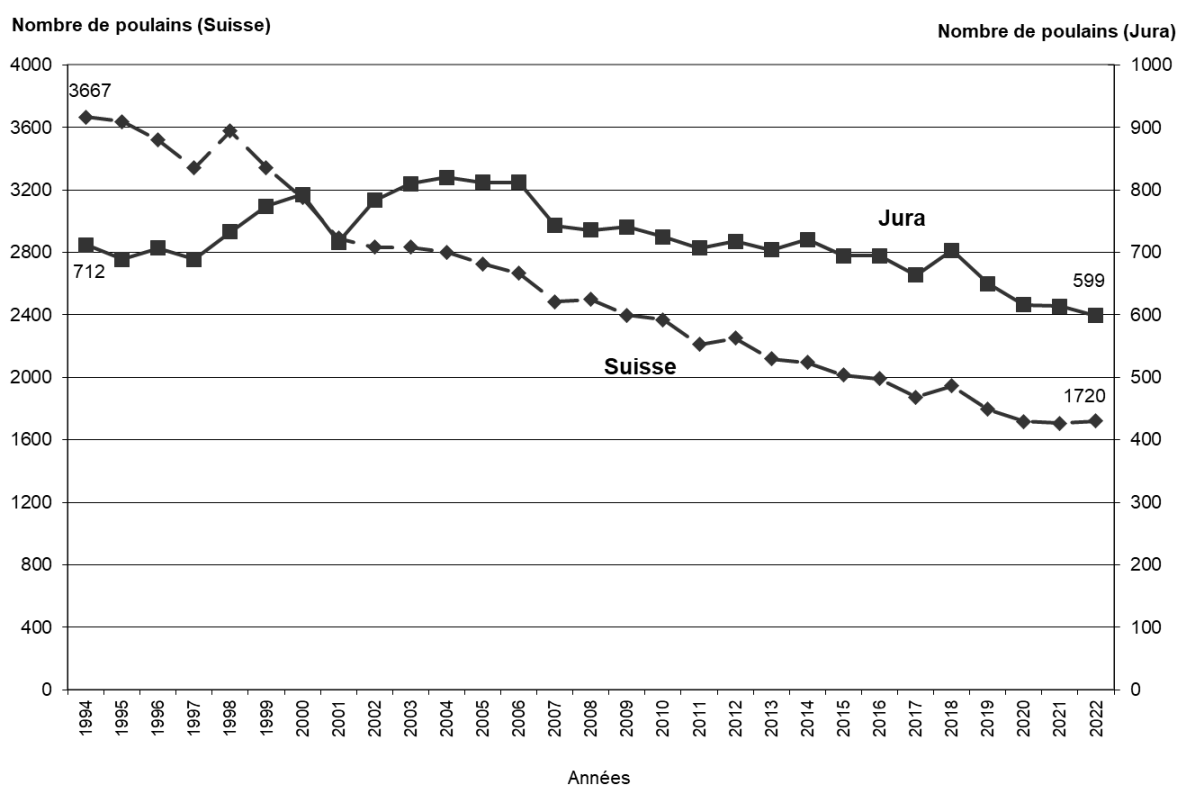

2.5 Prix Gräub

Après deux années d'interruption en raison de la pandémie, le Marché-Concours national de chevaux de Saignelégier a de nouveau pu être organisé les 13 et 14 août. Le prix Gräub, récompensant les 10 meilleurs juments franches-montagnes âgées de 4 ans en propriété d'éleveurs jurassiens, a donc aussi pu être octroyé (voir les résultats au chapitre 3.14).

2.6 Concours d'automne

Les syndicats ont organisé les concours de poulains de la FSFM durant le mois d'août et jusqu'au début septembre sur 16 places différentes.

Pour les demi-sang, la FECH et le syndicat Jura Demi-Sang ont mis sur pied leur concours fin août au manège de Chevenez et la fédération Cheval Suisse fin septembre au même endroit.

Le nombre de juments suitées au bénéfice de la contribution pour la préservation de la race des Franches-Montagnes augmente très légèrement au niveau suisse (1720, soit + 13) alors qu'il diminue dans le Canton du Jura (599, soit – 15). Ces effectifs se situent à un niveau extrêmement bas. L'évolution au cours des années est présentée dans le **graphique 7** alors que la liste des juments peut être consultée au chapitre 3.2.

Graphique 7 : Nombre de poulains franches-montagnes enregistrés en Suisse et dans le Canton du Jura

Sources : 1994 à 2000 : Suisse : nombre de poulains identifiés. Fédération Suisse d'élevage chevalin, rapports de gestion. Jura : nombre de juments ayant bénéficié d'une prime cantonale.
2001 à 2022 : Nombre de juments bénéficiant de la contribution pour la préservation de la race des Franches-Montagnes (2001-2007 pour le Jura : juments ayant au minimum touché la part cantonale). OFAG.