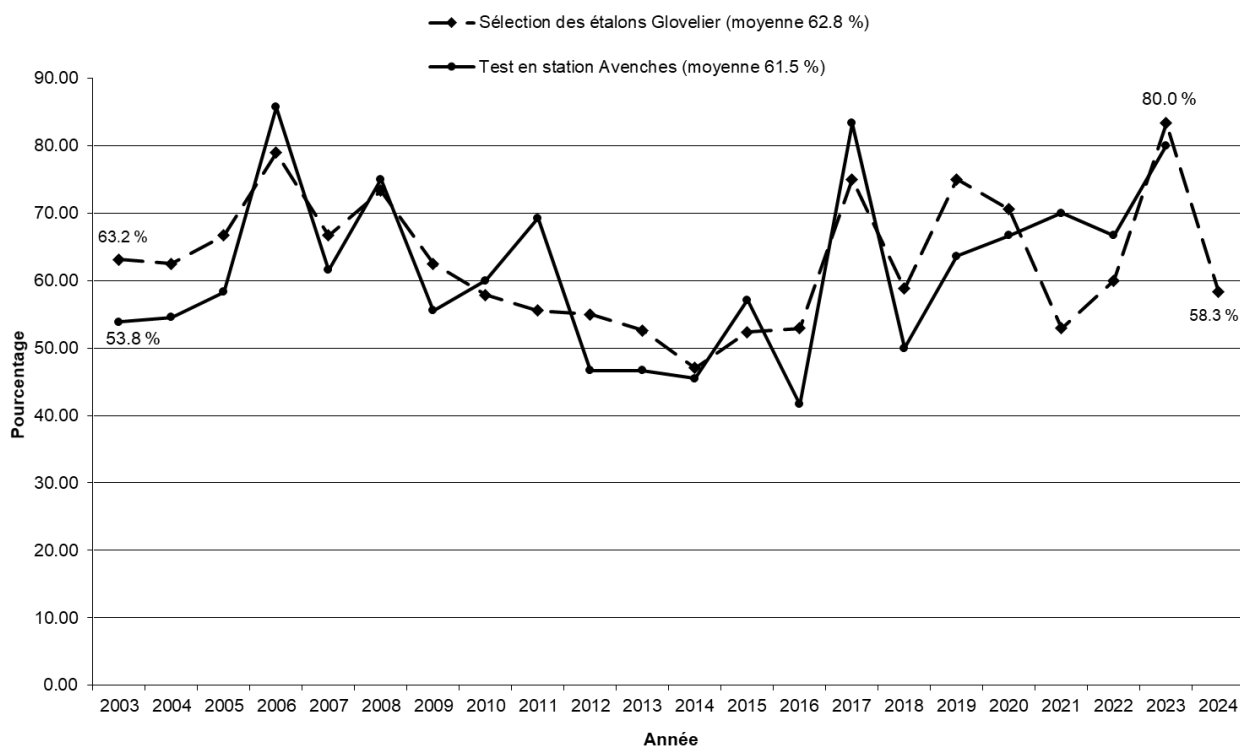

Graphique 1 : Évolution du nombre d'étalons sélectionnés à Glovelier et Avenches en propriété d'éleveurs jurassiens (en %)

Source : Classements de la FSFM