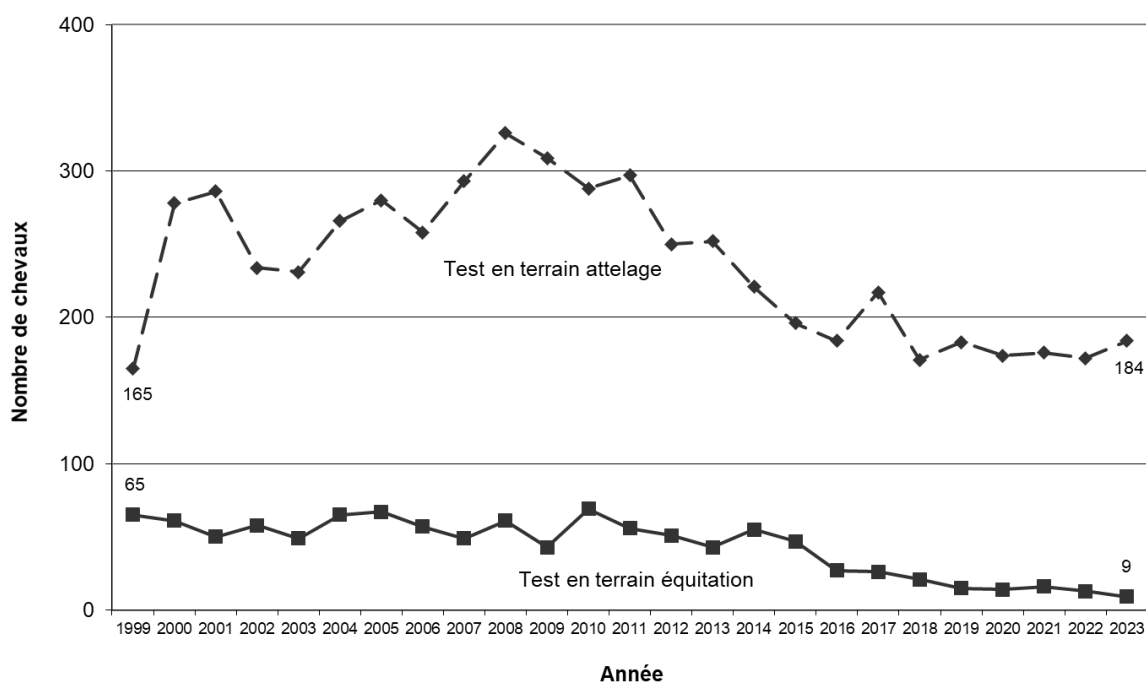

2.3 Tests en terrain

Les syndicats d'élevage et la FSFM ont organisé, de fin mars à début mai, 5 journées de tests en terrain ainsi qu'une journée en septembre, ceci sur 5 places différentes. Quant à la Fédération du cheval de sport CH (FECH), elle a mis sur pied son test dans le Jura en octobre à Chevenez.

Le nombre de chevaux franches-montagnes ayant bénéficié d'une prime cantonale pour le test en terrain est supérieur à celui des trois dernières années (184 sujets) mais reste bien inférieur par rapport aux années record 2007-2011. Pour les demi-sang, ce nombre n'a jamais été aussi bas depuis le début des relevés (9 sujets). À noter que les chevaux nés dans le canton ont de nouveau bénéficié d'une prime complémentaire. Voir le **graphique 6** et les chapitres 3.5 et 3.6.

Graphique 6 : Chevaux bénéficiant d'une prime cantonale pour les tests en terrain

Source : liste des primes.

2.4 Juments sélectionnées CH

La FECH a organisé le concours des juments sélectionnées CH le 8 juillet au Haras national d'Avenches. Sur les 36 juments de 3 ans présentées, 31 ont obtenu le titre. Chez les 4 ans, ce fut le cas pour 4 juments sur les 5 présentées. Deux juments de 3 ans en propriété d'éleveurs jurassiens font partie des lauréates (voir les résultats au chapitre 3.9).