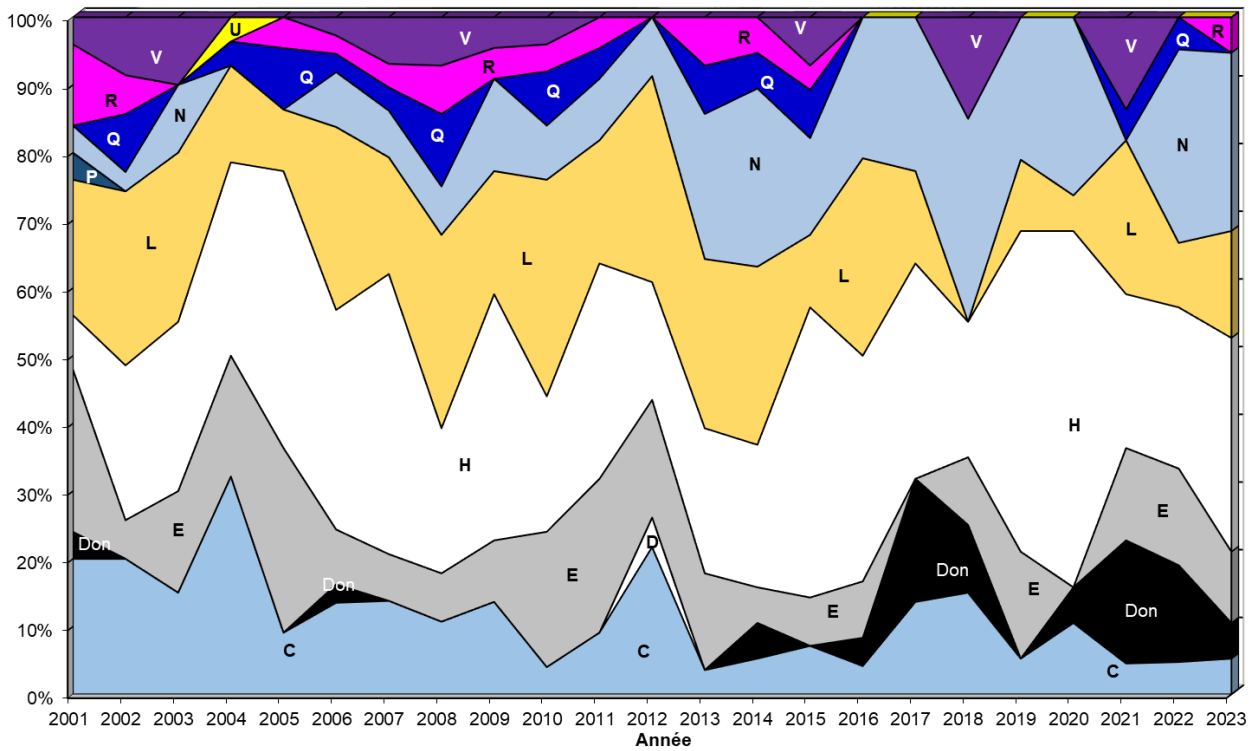

Graphique 5 : Lignées maternelles des élèves-étalons primés

Source : concours cantonaux.