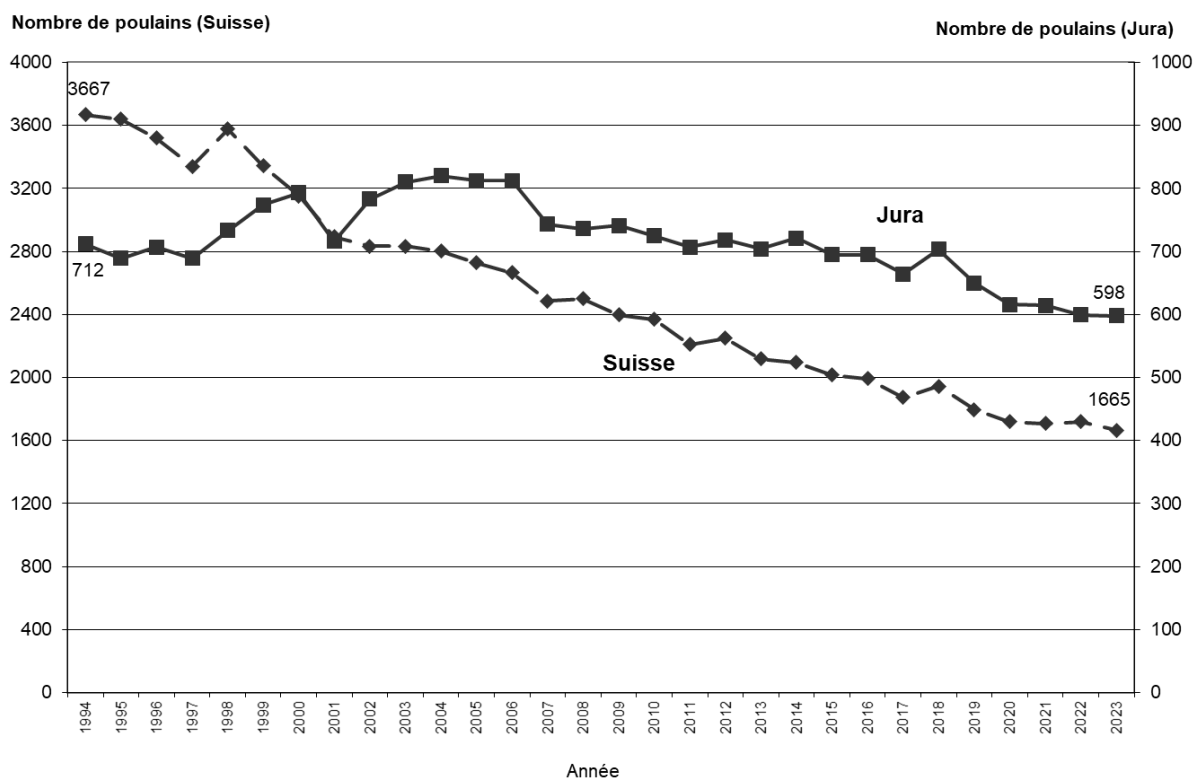

2.5 Prix Gräub

Le prix Gräub, qui récompense les 10 meilleurs juments franches-montagnes âgées de 4 ans en propriété d'éleveurs jurassiens, a été attribué le samedi 12 août lors du Marché-Concours national de chevaux de Saignelégier (voir chapitre 3.14).

2.6 Concours d'automne

Les concours de poulains franches-montagnes se sont déroulés de début août à début septembre sur 16 places différentes. Ils sont mis sur pied par les syndicats chevalins et par la FSFM. En ce qui concerne les demi-sang, le syndicat Jura Demi-Sang et la FECH ont organisé leur concours fin août et la fédération Cheval Suisse fin septembre au manège de Chevenez.

Pour toute la Suisse, le nombre de juments suitées au bénéfice de la contribution pour la préservation de la race des Franches-Montagnes diminue légèrement (1665 contre 1720 en 2022) alors que le canton compte une jument de moins (598 contre 599 en 2022). Mais il faut être prudent en analysant ces chiffres car la période de référence a changé : elle court du 01.06. au 31.05. alors que jusqu'en 2022, elle allait du 01.12. au 30.11. Une vingtaine de poulains au niveau Suisse, dont une petite dizaine au niveau du canton, seraient concernés. Voir le **graphique 7** et le chapitre 3.2.

Graphique 7 : Nombre de poulains franches-montagnes enregistrés en Suisse et dans le Canton du Jura

Sources : 1994 à 2000 : Suisse : nombre de poulains identifiés. Fédération Suisse d'élevage chevalin, rapports de gestion. Jura : nombre de juments ayant bénéficié d'une prime cantonale.
2001 à 2023 : Nombre de juments bénéficiant de la contribution pour la préservation de la race des Franches-Montagnes (2001-2007 pour le Jura : juments ayant au minimum touché la part cantonale). OFAG.