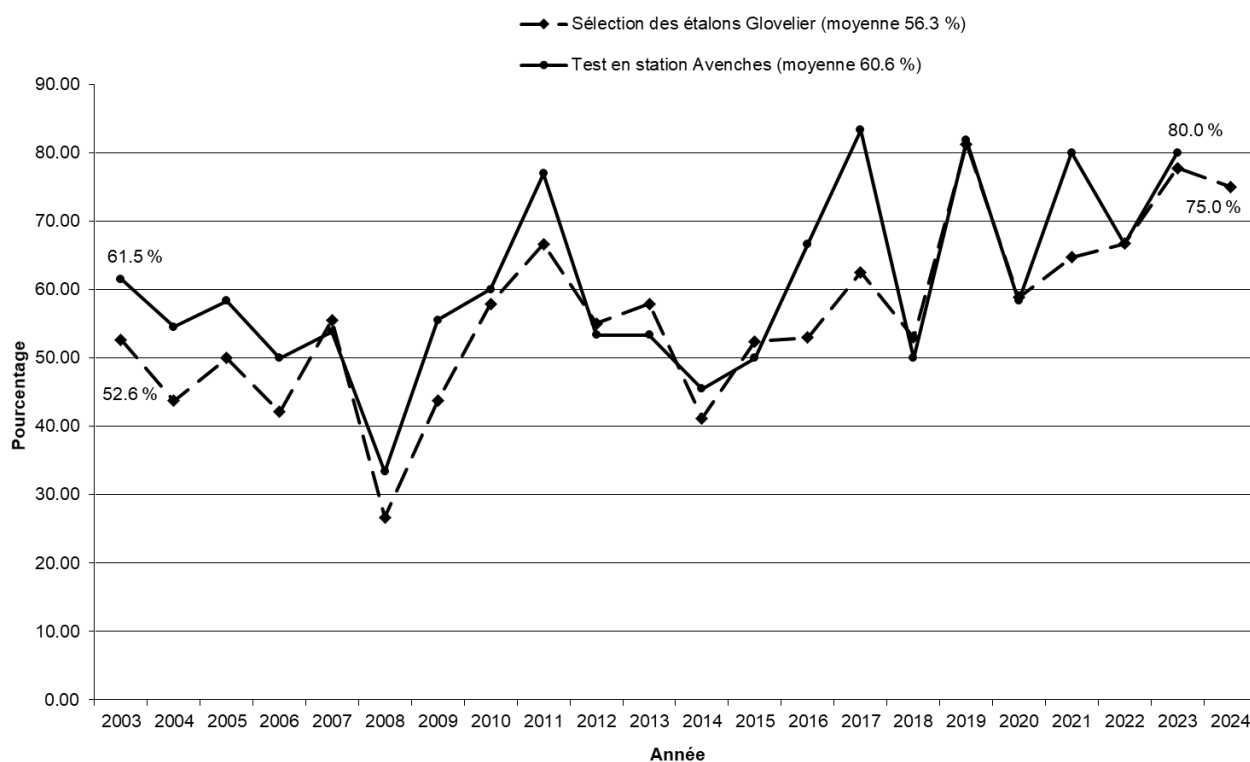

2.1 Approbation des étalons franchises-montagnes

À Glovelier, le 15 janvier 2023, lors de la Sélection nationale des étalons, 18 des 44 étalons inscrits s'étaient qualifiés pour participer au test en station à Avenches. Au final, ce sont 10 étalons qui ont été approuvés comme reproducteurs au terme du test en station. À noter qu'un seul d'entre eux a été présenté au concours cantonal et a fait la monte dans le canton, mais il n'était déjà plus en propriété de son éleveur jurassien lors de ce concours. Les résultats sont présentés au chapitre 3.8.

En ce qui concerne la Sélection nationale des étalons 2024, elle a eu lieu le 13 janvier. Douze sujets sur les 44 inscrits ont été retenus pour le test en station.

Les **graphiques 1 et 2** montrent l'évolution de la proportion d'étalons sélectionnés à Glovelier et approuvés à Avenches, qui étaient en propriété d'éleveurs jurassiens ou nés dans le canton. Les chiffres montrent encore une fois l'importance jouée par les éleveurs jurassiens dans le processus de sélection des reproducteurs.

Graphique 1 : Évolution du nombre d'étalons sélectionnés à Glovelier et Avenches en propriété d'éleveurs jurassiens (en %)

Source : Classements de la FSFM

Graphique 2 : Évolution du nombre d'étalons sélectionnés à Glovelier et Avenches, qui sont nés dans le Canton du Jura (en %)