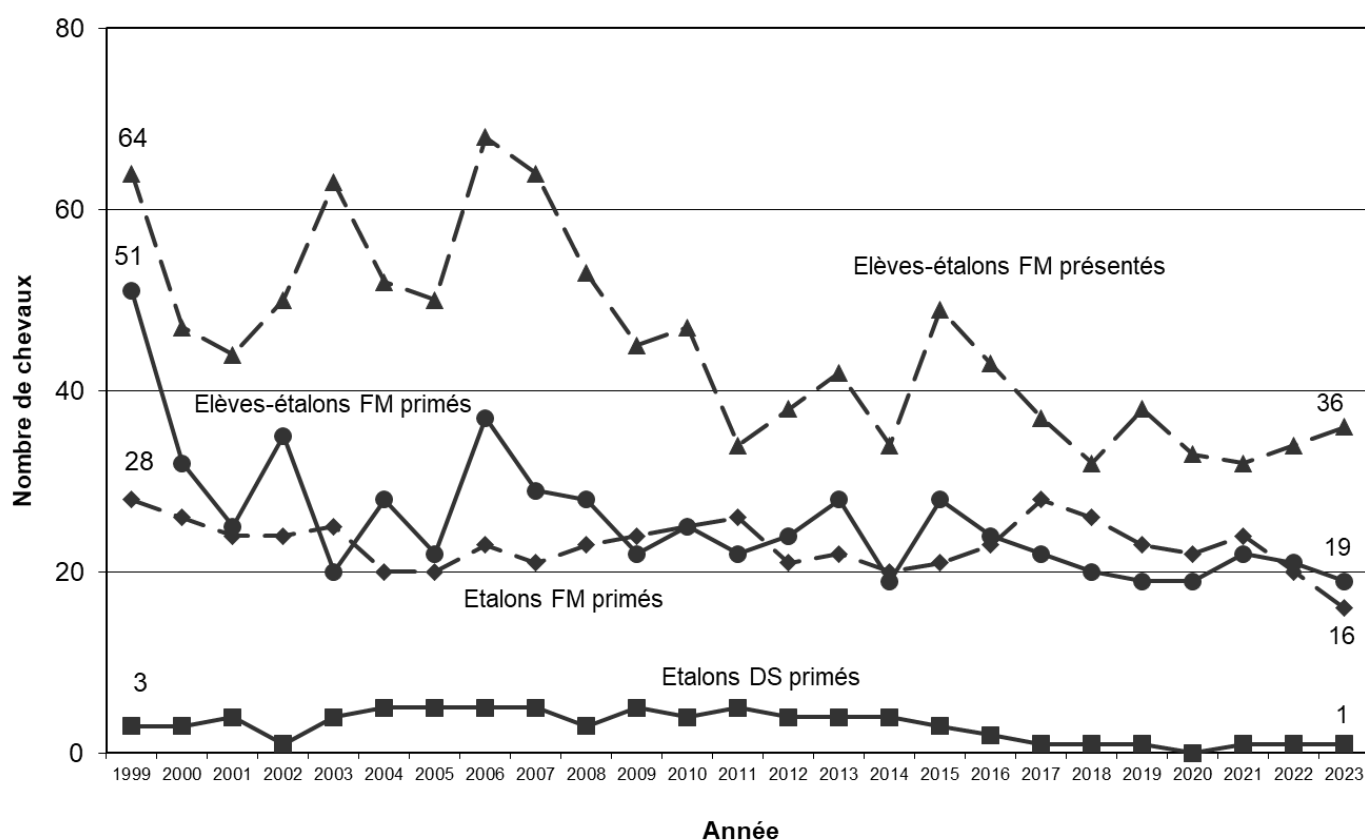

2.2 Concours cantonaux

Soixante chevaux (68 en 2022) ont foulé les pistes des concours cantonaux en 2023. Ceux-ci ont eu lieu le 9 mars à Saignelégier et le 16 mars à Glovelier et Chevenez. Les étalons étaient au nombre de 24 (23 franchises-montagnes et un demi-sang) et les élèves-étalons franchises-montagnes 36. La diminution de 10 chevaux par rapport à l'année précédente est à mettre sur le compte des étalons adultes. Voir le **graphique 3**.

Graphique 3 : Étalons et élèves-étalons présentés et bénéficiant d'une prime cantonale

Source : Concours cantonaux.

Étalons reproducteurs

Dix-sept étalons (16 franchises-montagnes et 1 demi-sang) ont finalement bénéficié d'une prime cantonale suite à ces concours. À noter que seuls les étalons en propriété d'éleveurs jurassiens, stationnés dans le canton et qui ont sailli suffisamment de juments, sont éligibles.

Les lignées L et E sont les mieux représentées côté paternel (4 et 3 sujets) alors que ce sont les H et les E qui dominent côté maternel (7 et 5).