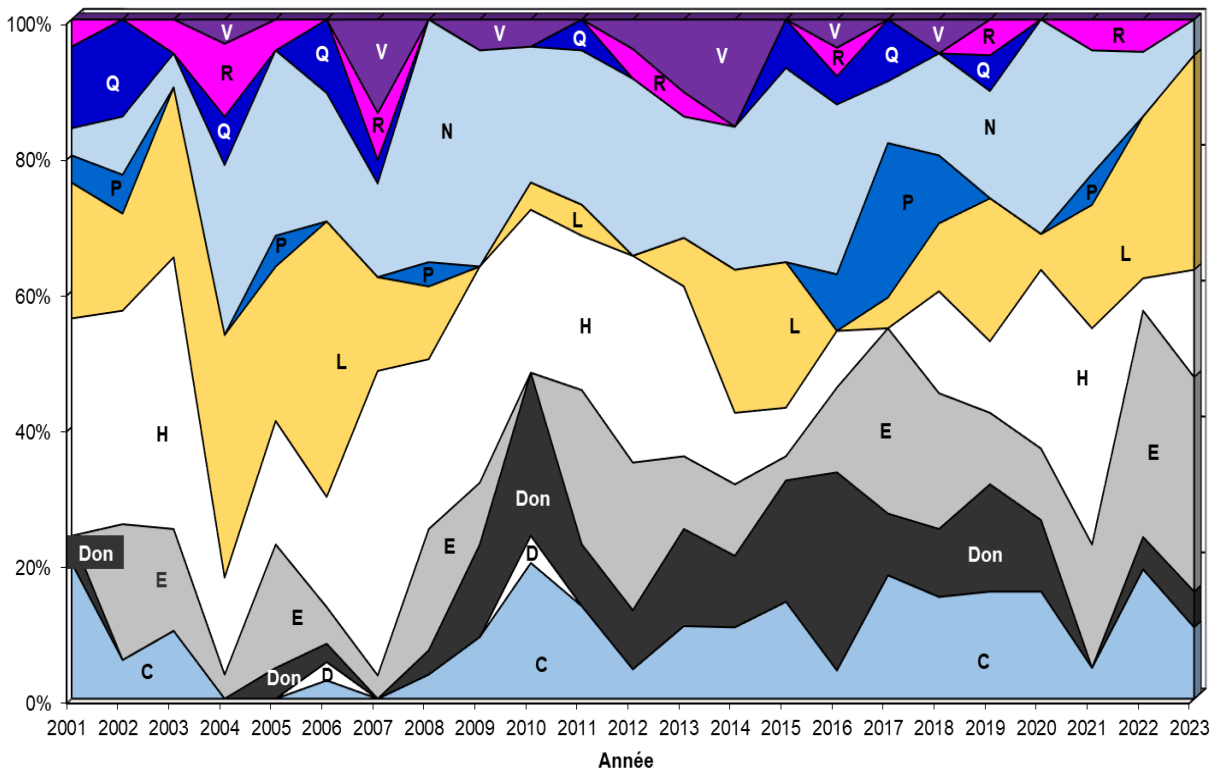

Graphique 4 : Lignées paternelles des élèves-étalons primés

Source : concours cantonaux.