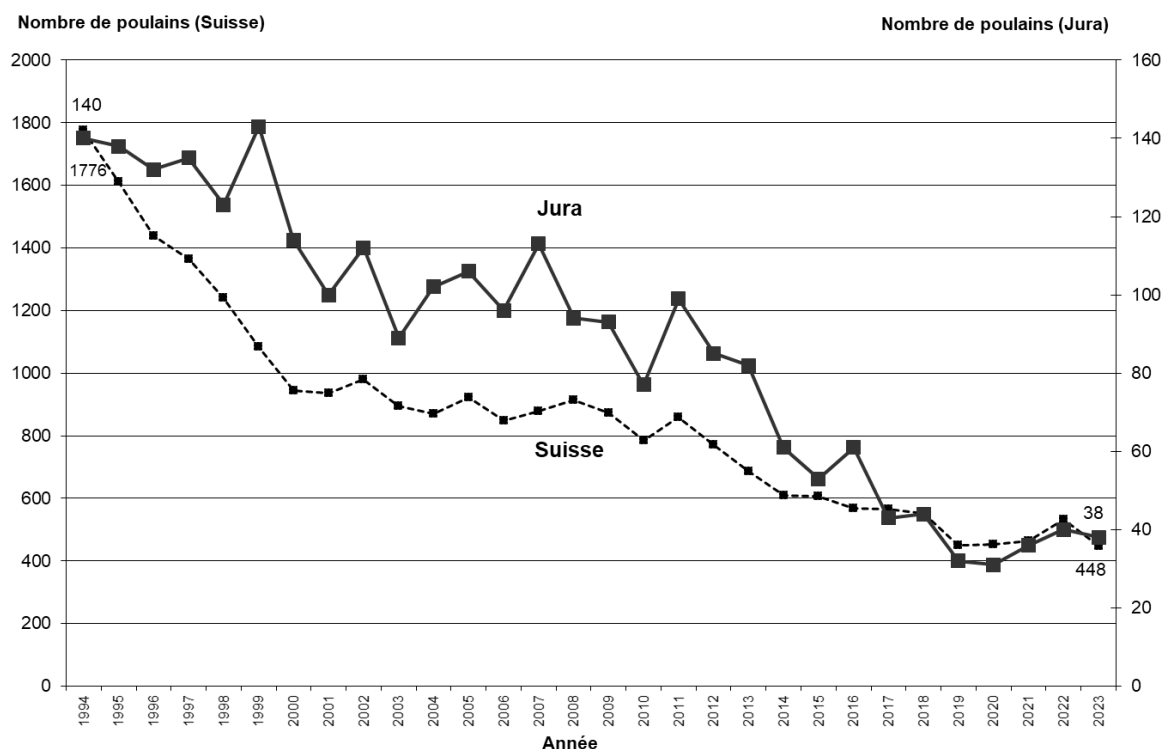

Pour les demi-sang, après une légère augmentation en 2022, le nombre de poulains identifiés et enregistrés repart à la baisse, tant en Suisse (448 contre 532 en 2022) que dans le Jura (51 contre 56). Les juments bénéficiant d'une prime cantonale diminuent de 2 unités (38 contre 40). Pour pouvoir bénéficier de cette contribution, les poulains doivent être pointés et les parents enregistrés dans la catégorie stud-book. Voir le **graphique 8** et les chapitres 3.3 et 3.4.

Graphique 8 : Nombre de poulains demi-sang enregistrés en Suisse et dans le Canton du Jura

Sources : Suisse : Nombre de poulains identifiés. Fédération suisse d'élevage chevalin, rapports de gestion 1994 à 1998. OFAG. Fédérations suisses d'élevage.
Jura : Nombre de juments ayant bénéficié d'une prime cantonale.

2.7 Finales Promotion suisse

Pour la première fois, c'est l'Institut équestre national d'Avenches (IENA) qui a organisé les finales pour les jeunes chevaux de sport dans le cadre de sa manifestation Cheval Passion. Les épreuves étaient ouvertes aux chevaux suisses, mais aussi étrangers, qualifiés durant l'année. C'est ainsi que les chevaux des deux fédérations suisses (FECH et Cheval Suisse) ont participé à cet événement qui s'est déroulé du 15 au 17 septembre.

De son côté, la FSFM a organisé le National FM du 14 au 17 septembre, principalement sur le site du Haras national.

Trente-sept chevaux ont bénéficié d'une contribution cantonale pour s'être qualifiés à l'une des finales, soit un peu moins que la moyenne (44) établie depuis le début des statistiques présentées au **graphique 9**. Les chevaux demi-sang qualifiés pour les épreuves de saut ont été les plus nombreux (16), suivis par les chevaux franches-montagnes qualifiés pour l'attelage (10) et pour le gymkhana (5). Les résultats sont publiés au chapitre 3.7.