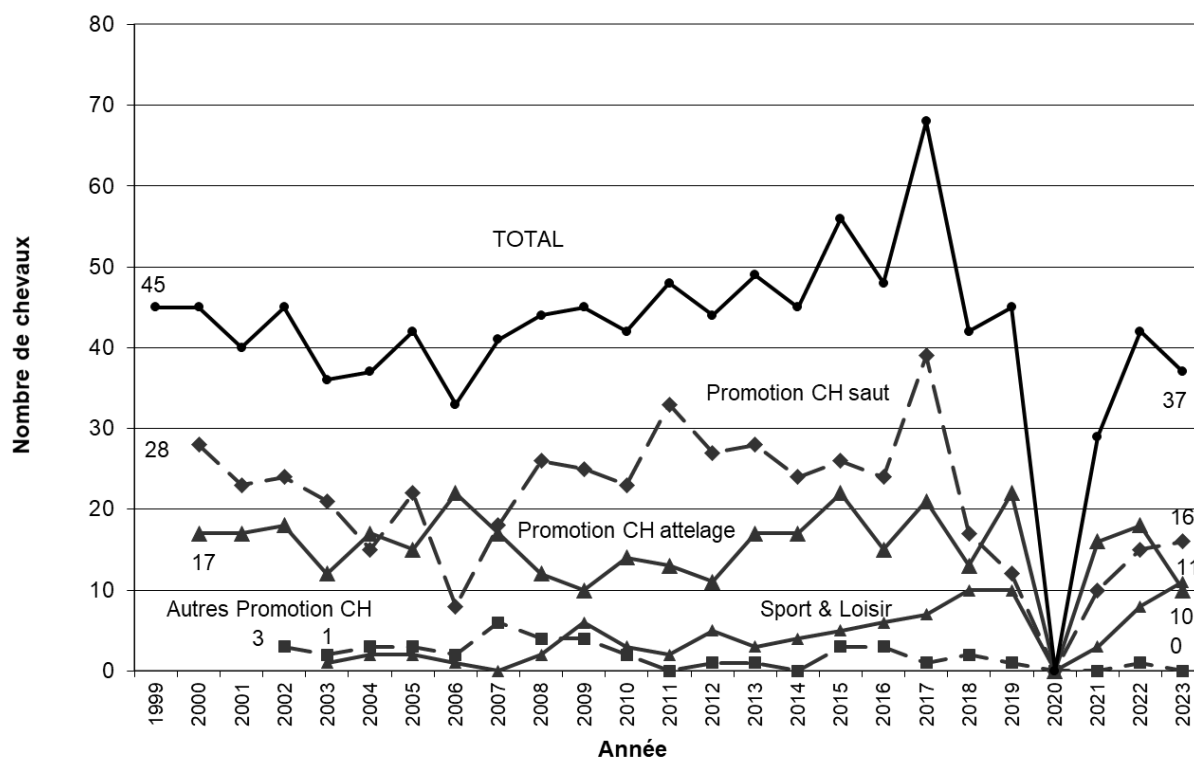

Graphique 9 : Chevaux bénéficiant d'une prime cantonale pour leur qualification aux finales Promotion suisse

Source : liste des primes. Remarque : pas de finales organisées en 2020 (Covid-19).

2.8 Jeunes juments d'élite franchises-montagnes

Les jeunes juments d'élite FM ont été sélectionnées par les experts lors du National FM. Sur les 31 juments présentées, 19 ont obtenu le titre dont 11 étaient en propriété de Jurassiens ou nées dans le canton. Parmi celles-ci, 9 ont bénéficié d'une contribution cantonale. Voir les résultats au chapitre 3.10.

2.9 Approbation ordinaire des étalons de la FECH

L'approbation des étalons de la FECH a eu lieu, comme à l'accoutumée, lors des finales Promotion CH à Avenches, les 14 et 15 septembre. Deux étalons nés en Suisse ont été approuvés provisoirement. Voir les résultats au chapitre 3.11.

2.10 Swiss Breed Classic

Cette année, c'est le syndicat d'élevage Sportpferdezucht Ostschweiz qui a organisé, le 18 novembre à Aadorf (TG), le Swiss Breed Classic. Dix chevaux de dressage et 27 de saut ont participé à cette finale des tests en terrain de la FECH. Deux chevaux nés dans le canton, dont un était encore en propriété de son éleveuse, y ont pris part. Les résultats peuvent être consultés au chapitre 3.13).