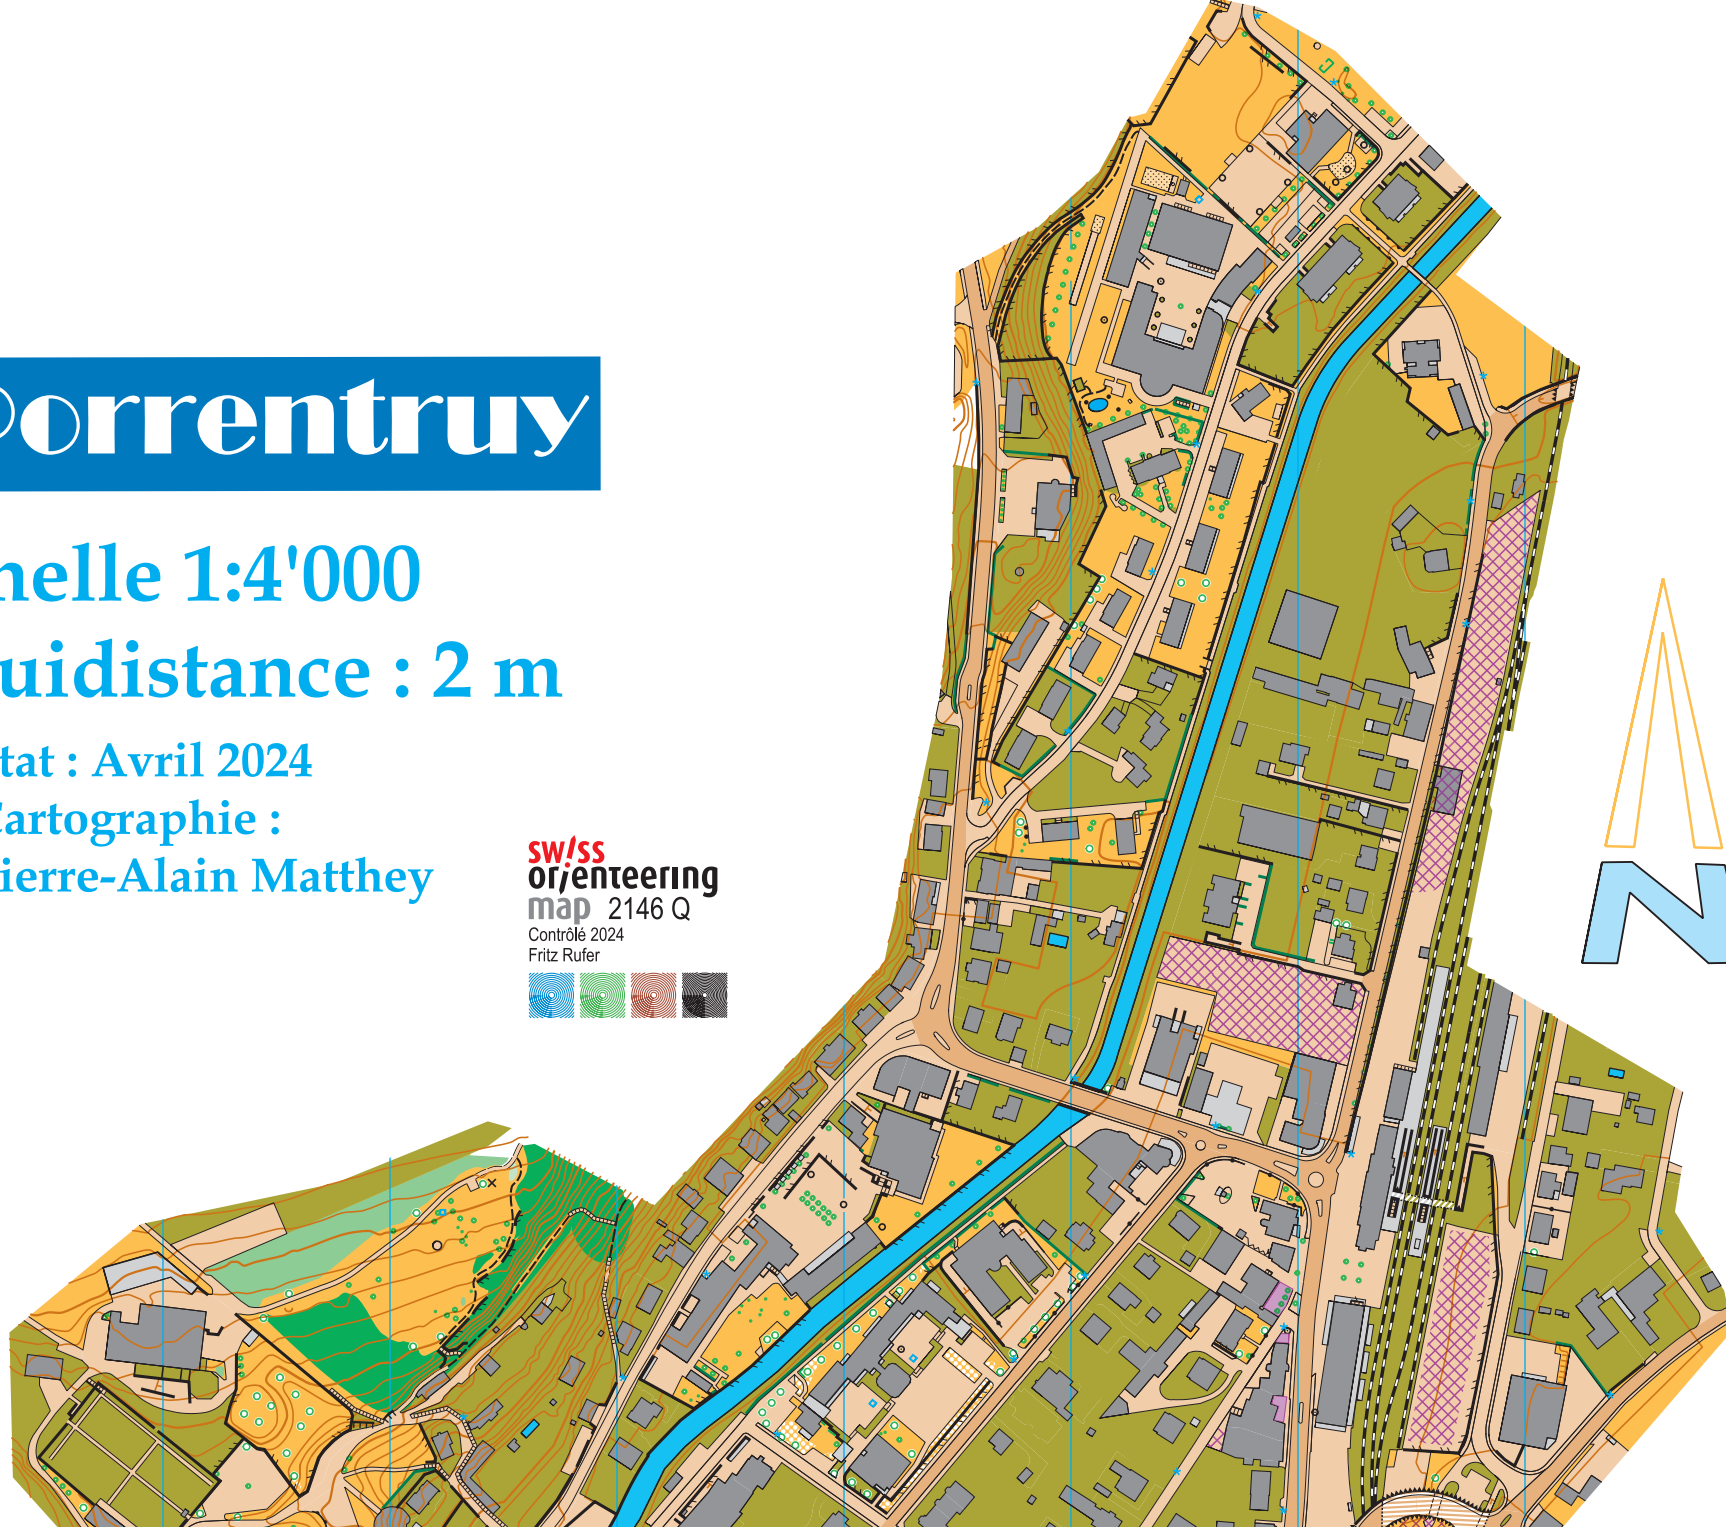

Porrentruy

Echelle 1:4'000

Equidistance : 2 m

Etat : Avril 2024

Cartographie :

Pierre-Alain Matthey

Ville de Porrentruy
Histoire Vie Nature Formation

JURA  **CH**
RÉPUBLIQUE ET CANTON DU JURA