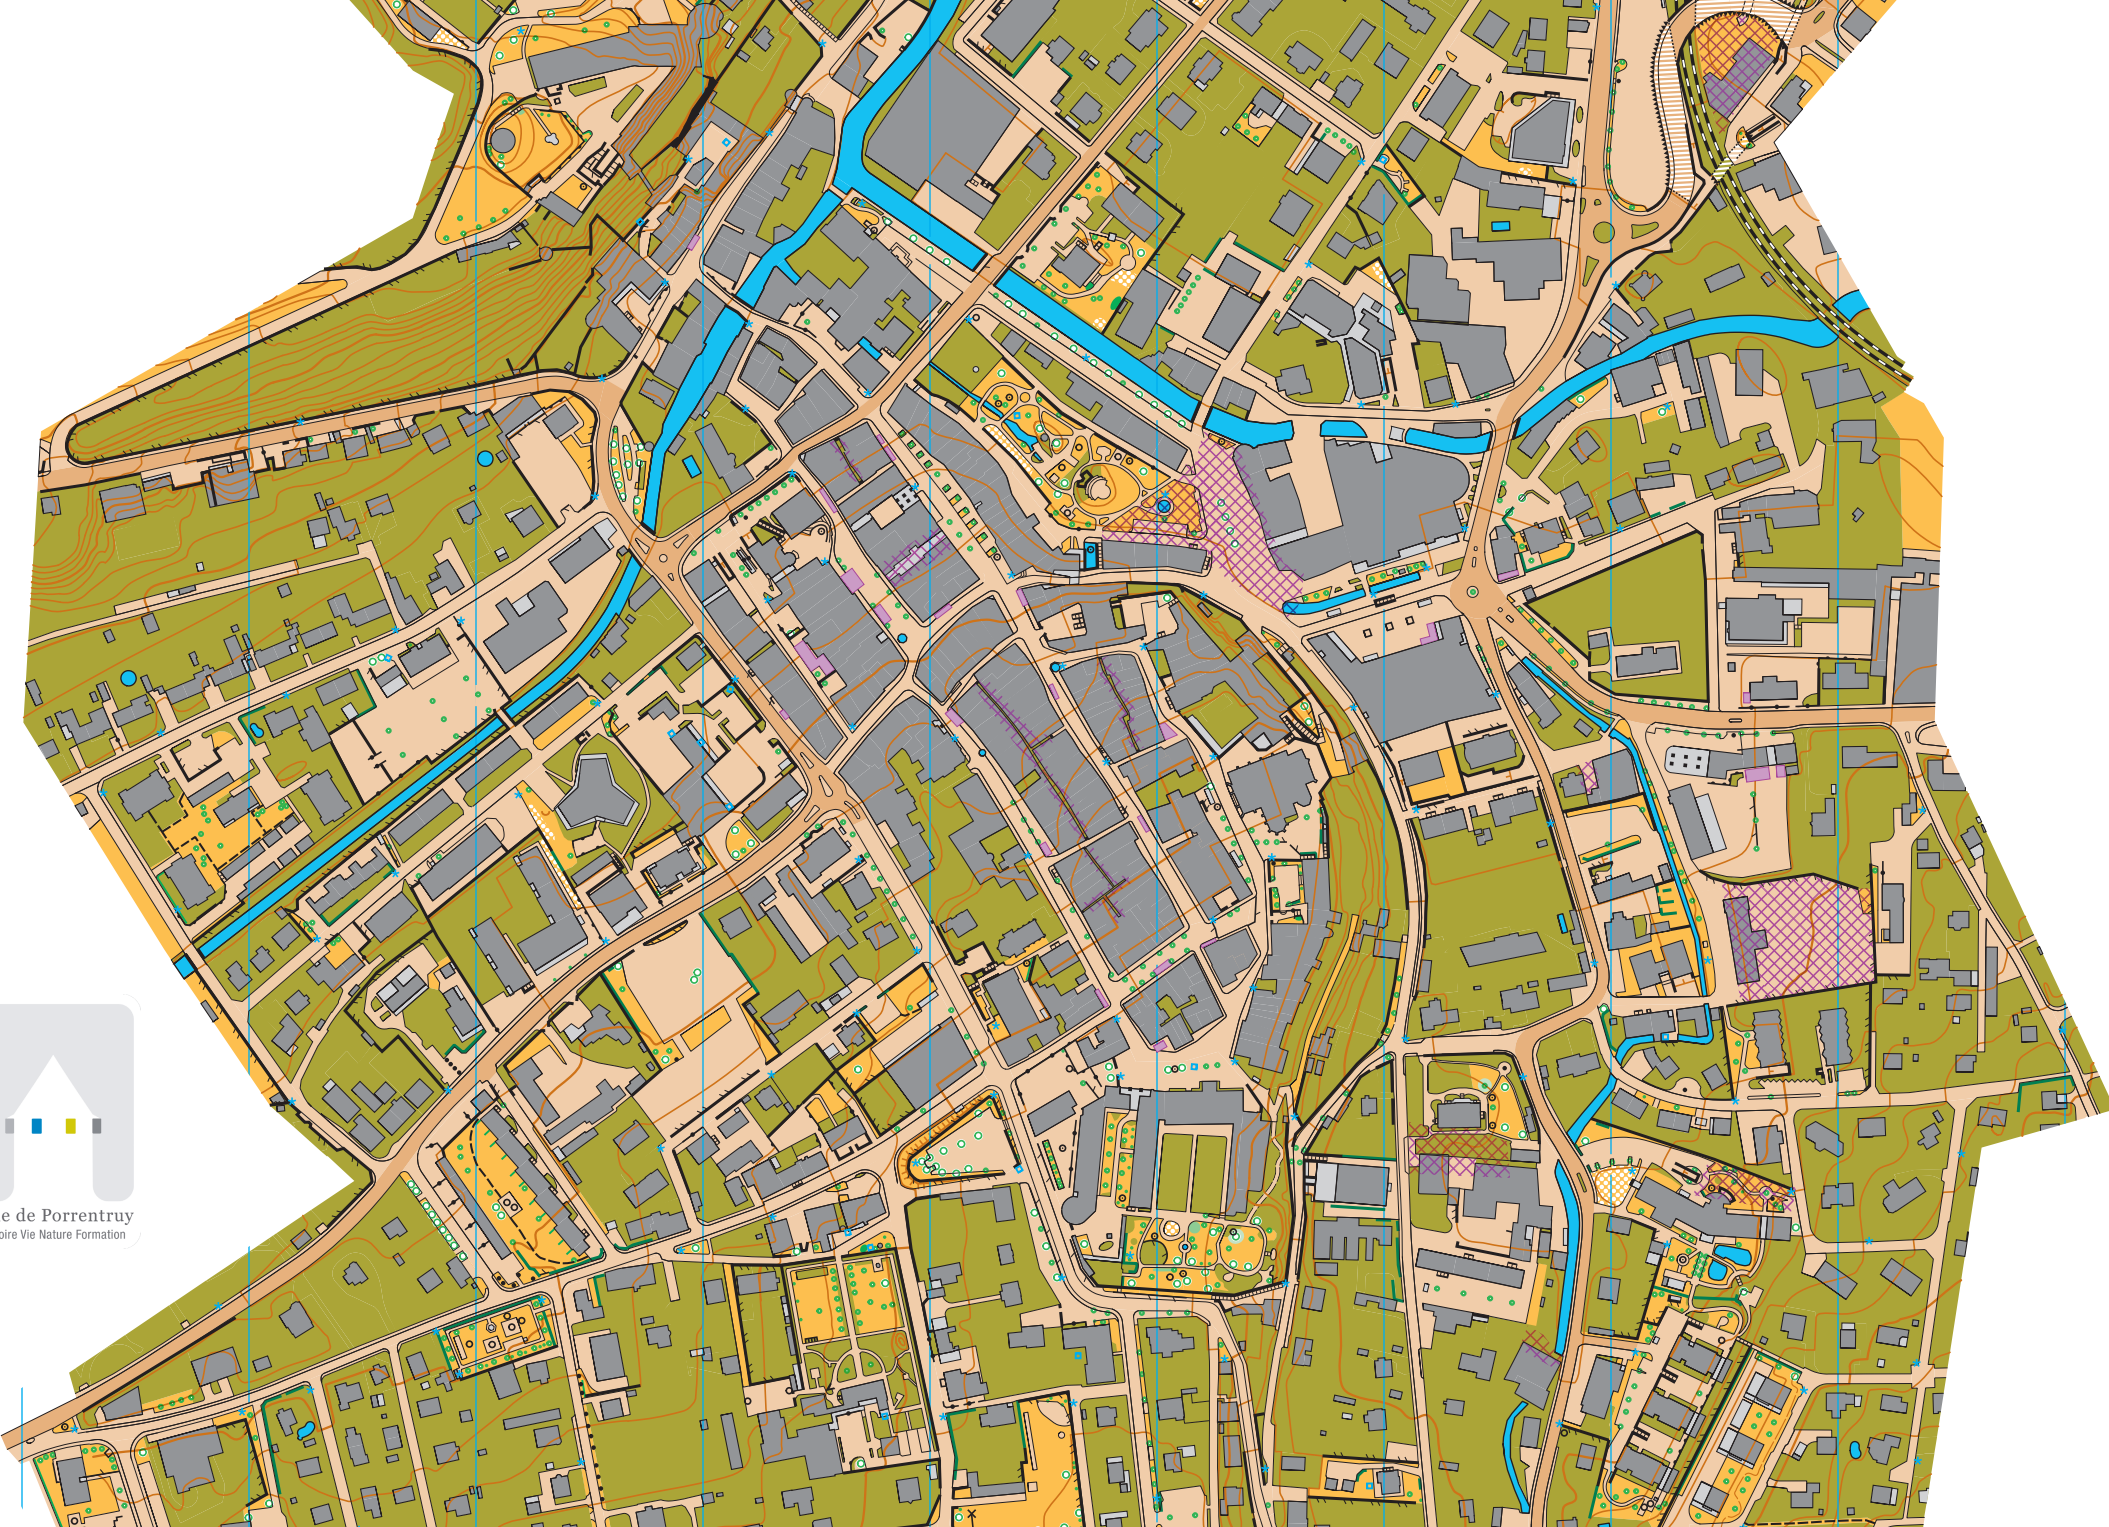

Porrentruy

Echelle 1:4'000

Equidistance : 2 m

Etat : Avril 2024

Cartographie :

Pierre-Alain Matthey

Ville de Porrentruy
Histoire Vie Nature Formation

JURA  **CH**
RÉPUBLIQUE ET CANTON DU JURA